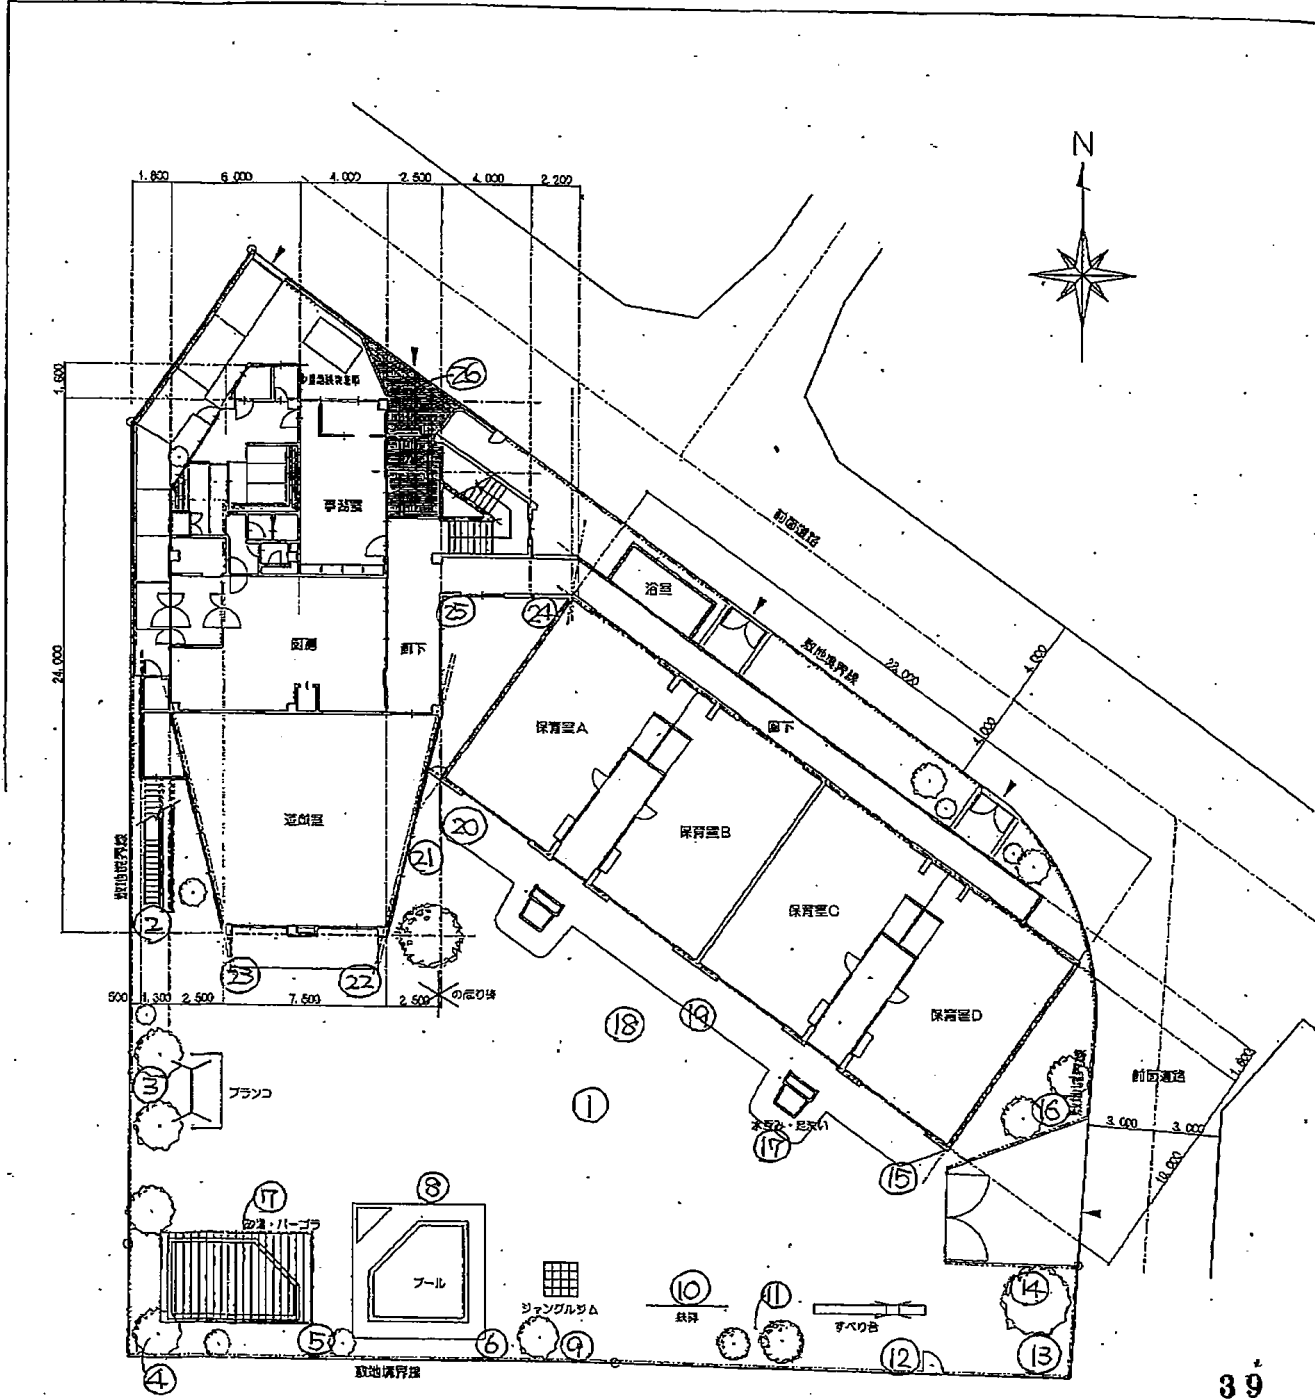

若松保育園

若松保育園

計測日 (2月7日(木))

計測場所	
1 園庭中央	0.04
2 園庭	0.06
3 プランコ裏	0.06
4 園庭②	0.06
5 花壇	0.06
6 アーチ	0.06
7 砂場	0.05
8 芝生	0.05
9 園庭(木の下)	0.06
10 鉄棒の下	0.05
11 園庭(木の下)	0.05
12 園入口	0.05
13 園庭隅	0.06
14 木の下	0.05
15 樹	0.06
16 木の下	0.06
17 側溝	0.05
18 花壇	0.06
19 樹	0.05
20 側溝	0.06
21 花壇	0.06
22 樹	0.06
23 側溝	0.05
24 中庭植え込み	0.08
25 中庭花壇	0.07
26 園入り口	0.07

配置図