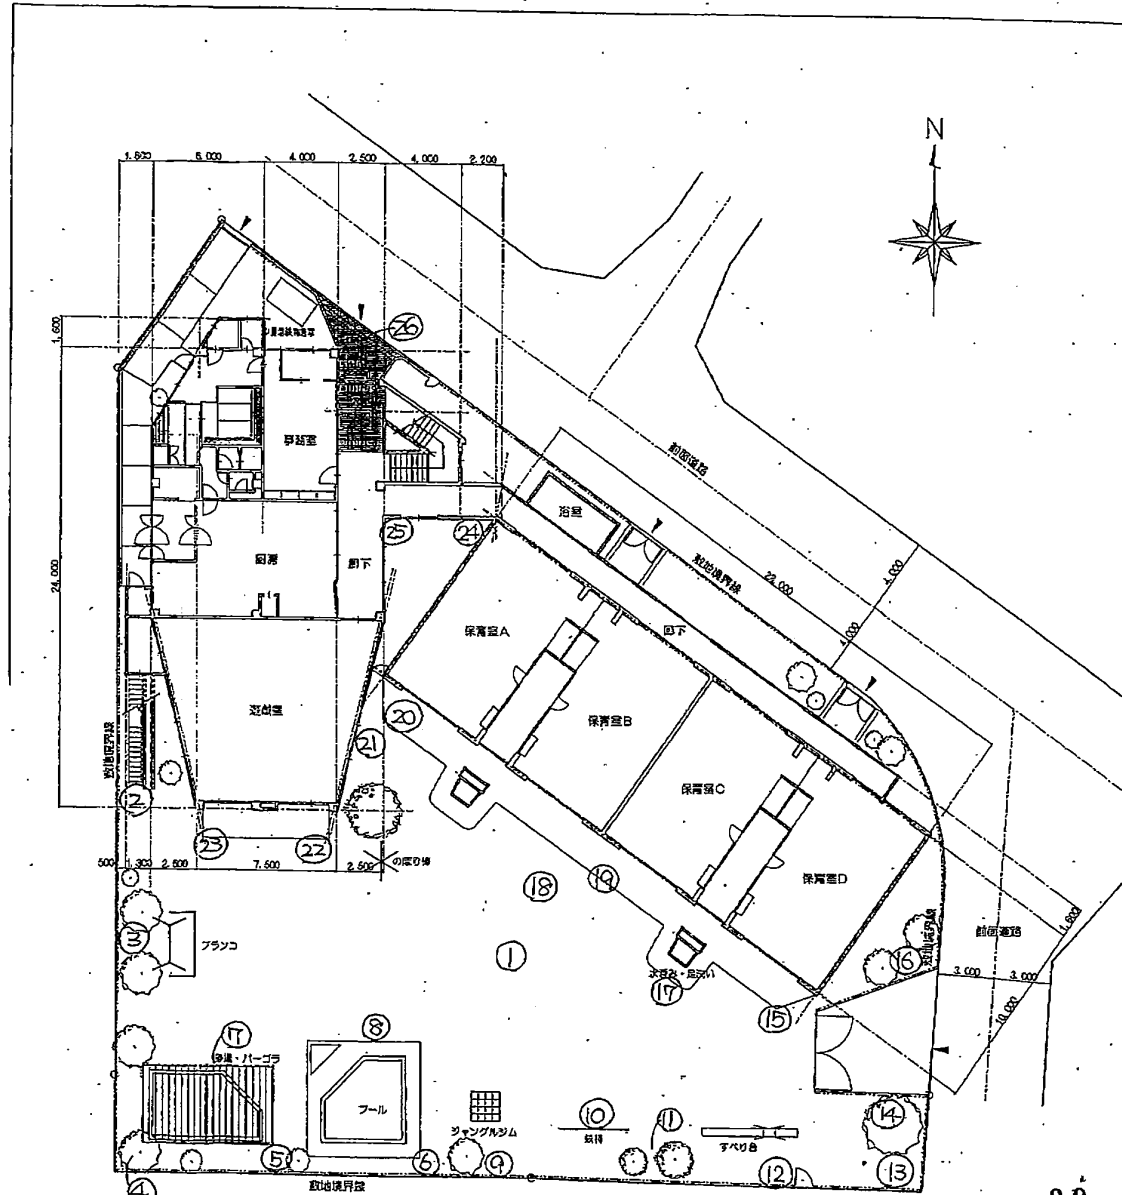

# 若松保育園

## 若松保育園

計測日 4月6日(木)

計測場所	
1 園庭中央	0.05
2 園庭	0.06
3 プランコ裏	0.05
4 園庭②	0.05
5 花壇	0.05
6 アーチ	0.06
7 砂場 3cu	0.05
8 芝生	0.05
9 園庭(木の下)	0.06
10 鉄棒の下	0.05
11 園庭(木の下)	0.05
12 園入口	0.05
13 園庭隅	0.05
14 木の下	0.05
15 樹	0.05
16 木の下	0.06
17 側溝	0.05
18 花壇	0.05
19 樹	0.05
20 側溝	0.06
21 花壇	0.06
22 樹	0.04
23 側溝	0.05
24 中庭植え込み	0.08
25 中庭花壇	0.07
26 園入り口	0.06

配 置 図