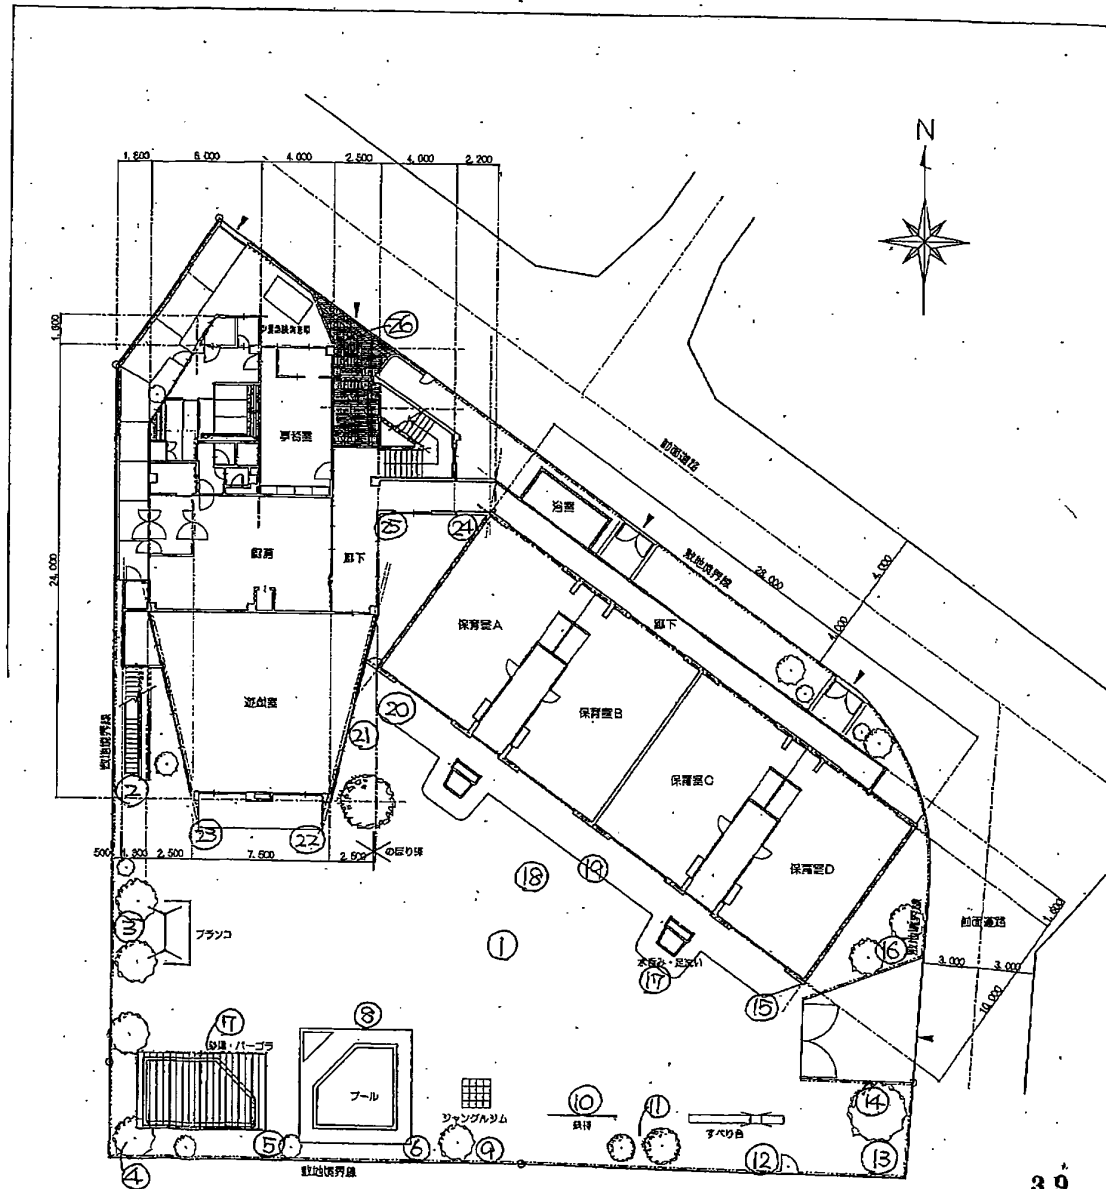

若松保育園

若松保育園

計測日 2月3日(金)

計測場所	
1 園庭中央	0.05
2 園庭	0.05
3 プランコ裏	0.05
4 園庭②	0.05
5 花壇	0.06
6 アーチ	0.06
7 砂場	0.06
8 芝生	0.06
9 園庭(木の下)	0.05
10 鉄棒の下	0.05
11 園庭(木の下)	0.05
12 園入口	0.05
13 園庭隅	0.05
14 木の下	0.06
15 樹	0.06
16 木の下	0.06
17 側溝	0.06
18 花壇	0.06
19 樹	0.05
20 側溝	0.05
21 花壇	0.07
22 樹	0.06
23 側溝	0.05
24 中庭植え込み	0.08
25 中庭花壇	0.08
26 園入り口	0.07

配置図