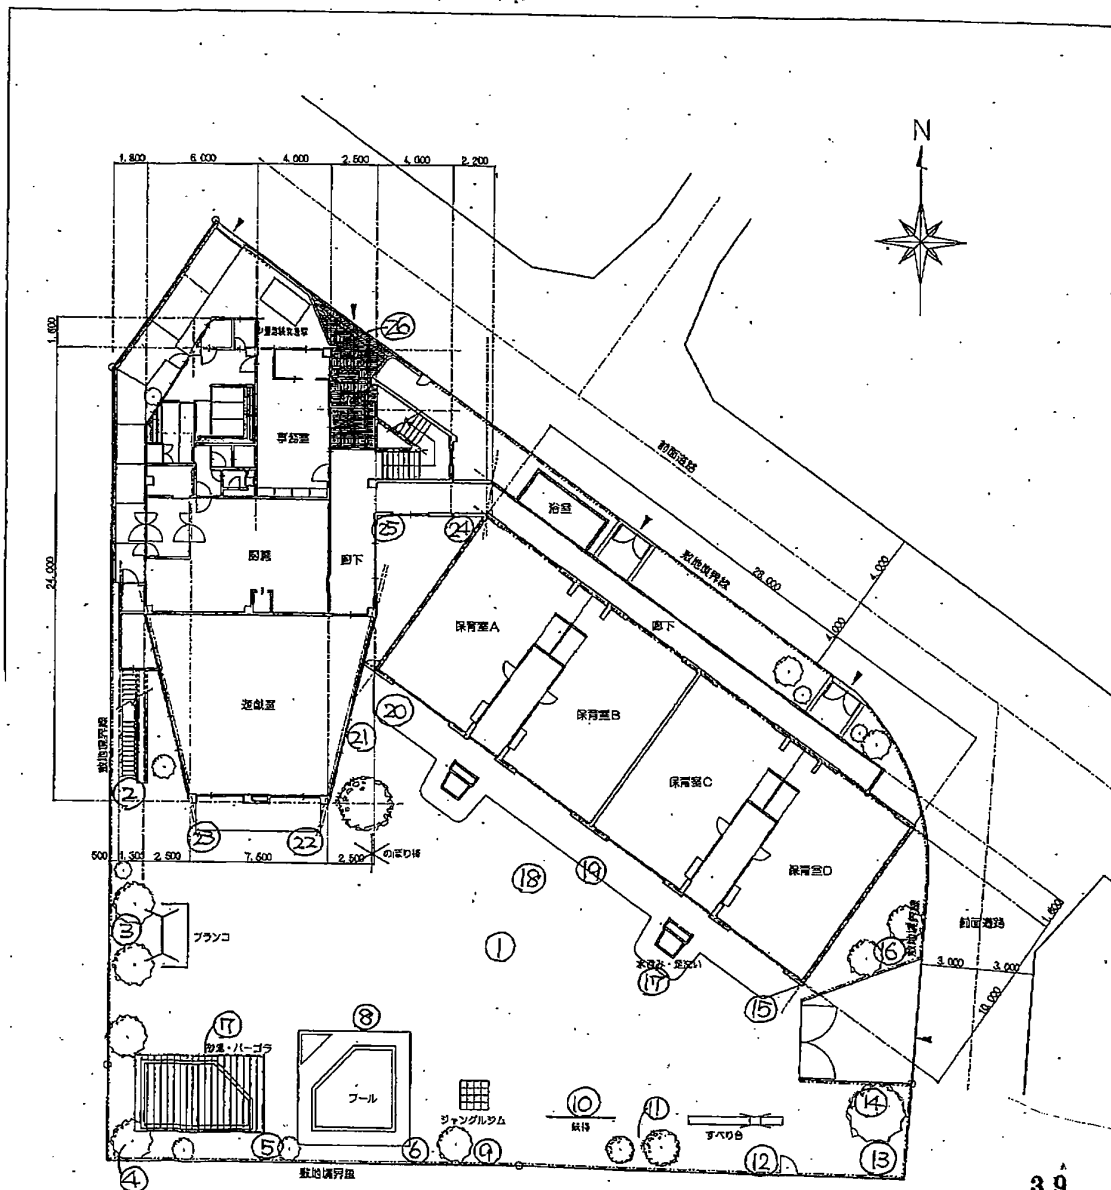

# 若松保育園

## 若松保育園

計測日 12月 7日(水)

計測場所	
1 園庭中央	0.05
2 園庭	0.05
3 プランコ敷	0.06
4 園庭②	0.05
5 花壇	0.05
6 アーチ	0.06
7 砂場	0.04
8 芝生	0.06
9 園庭(木の下)	0.05
10 鉄棒の下	0.05
11 園庭(木の下)	0.05
12 園入口	0.06
13 園庭隅	0.06
14 木の下	0.05
15 樹	0.06
16 木の下	0.07
17 側溝	0.06
18 花壇	0.06
19 樹	0.07
20 側溝	0.06
21 花壇	0.06
22 樹	0.06
23 側溝	0.05
24 中庭植え込み	0.08
25 中庭花壇	0.08
26 園入り口	0.07

配 置 図