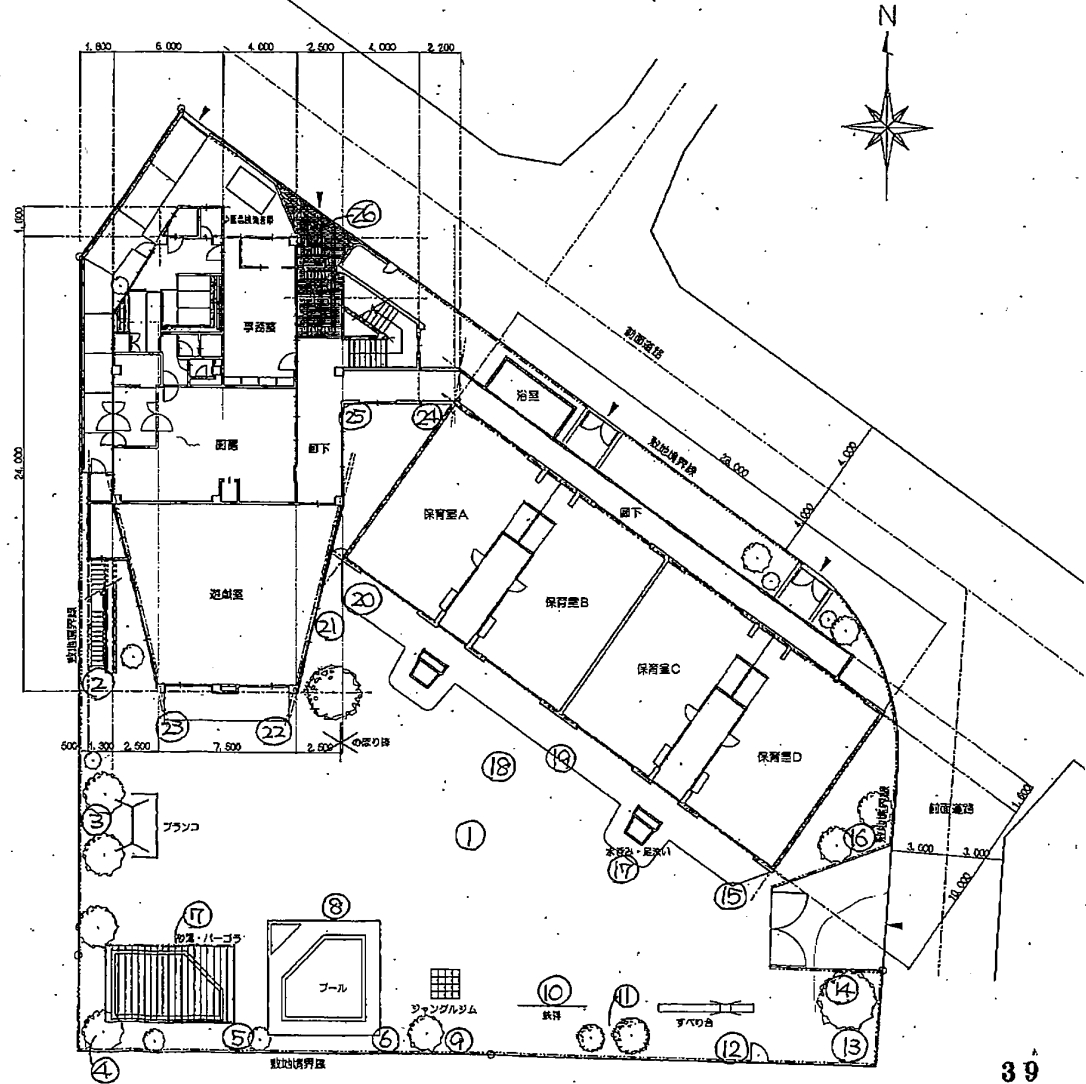

若松保育園

若松保育園

計測日 10月18日(火)

計測場所	
1 園庭中央	0.04
2 園庭	0.05
3 プランコ裏	0.05
4 園庭②	0.05
5 花壇	0.06
6 アーチ	0.06
7 砂場	0.04
8 芝生	0.05
9 園庭(木の下)	0.06
10 鉄棒の下	0.05
11 園庭(木の下)	0.06
12 園入口	0.05
13 園庭隅	0.06
14 木の下	0.06
15 樹	0.05
16 木の下	0.06
17 側溝	0.06
18 花壇	0.05
19 樹	0.05
20 側溝	0.06
21 花壇	0.05
22 樹	0.05
23 側溝	0.04
24 中庭植え込み	0.07
25 中庭花壇	0.08
26 園入り口	0.07

配置図