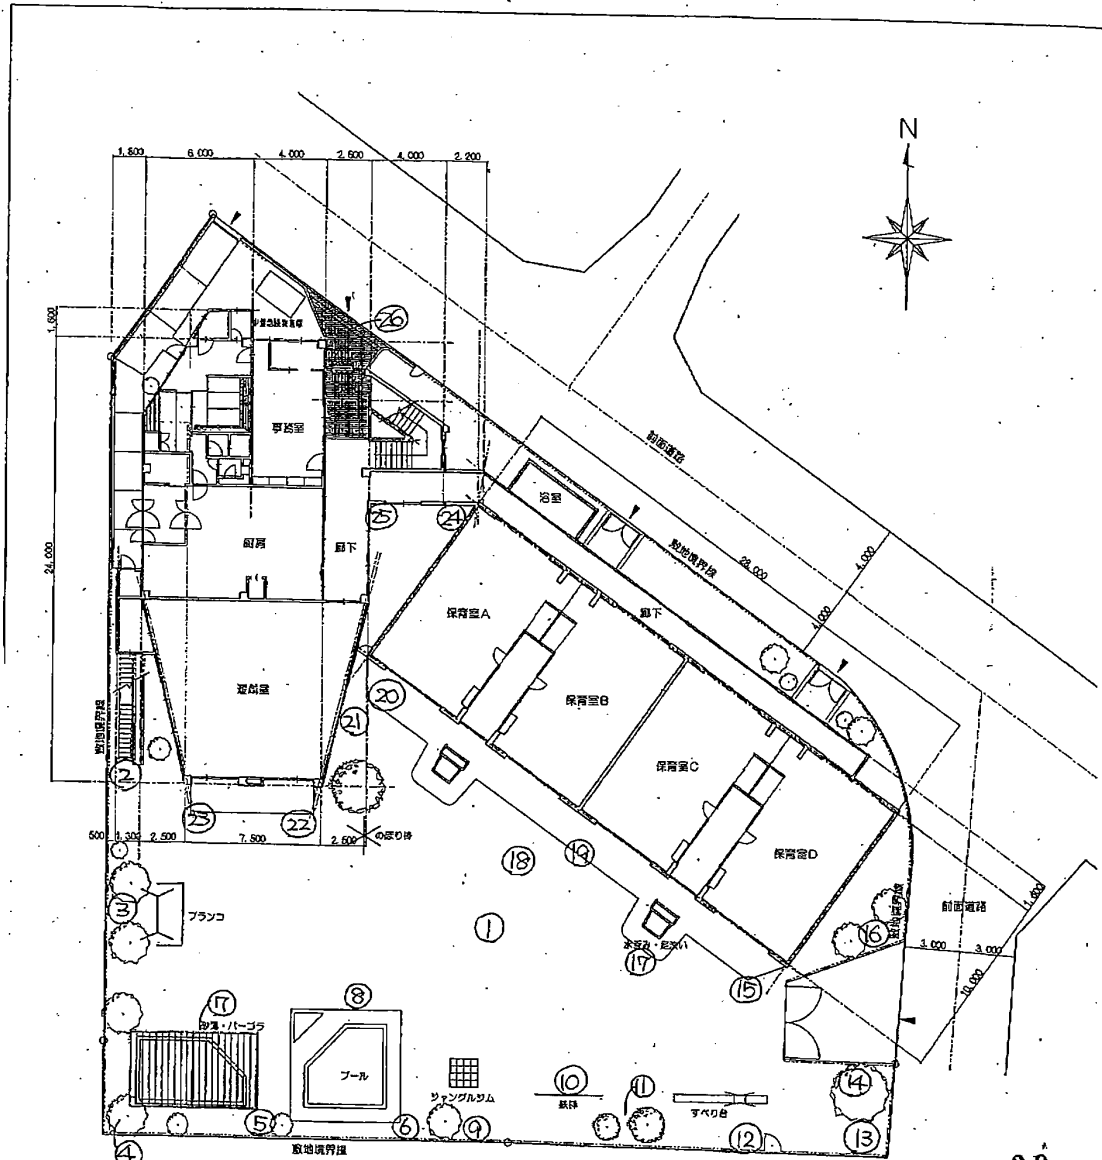

10月11日

若松保育園

計測日 12月 7日(月)

計測場所	
1 園庭中央	0.04
2 園庭	0.06
3 プランコ裏	0.05
4 園庭②	0.05
5 花壇	0.07
6 アーチ	0.08
7 砂場	0.06
8 芝生	0.05
9 園庭(木の下)	0.07
10 鉄棒の下	0.06
11 園庭(木の下)	0.07
12 園入口	0.06
13 園庭隅	0.06
14 木の下	0.06
15 樹	0.06
16 木の下	0.06
17 側溝	0.04
18 花壇	0.06
19 樹	0.05
20 側溝	0.07
21 花壇	0.07
22 樹	0.05
23 側溝	0.06
24 中庭植え込み	0.08
25 中庭花壇	0.06
26 園入り口	0.06

配置図