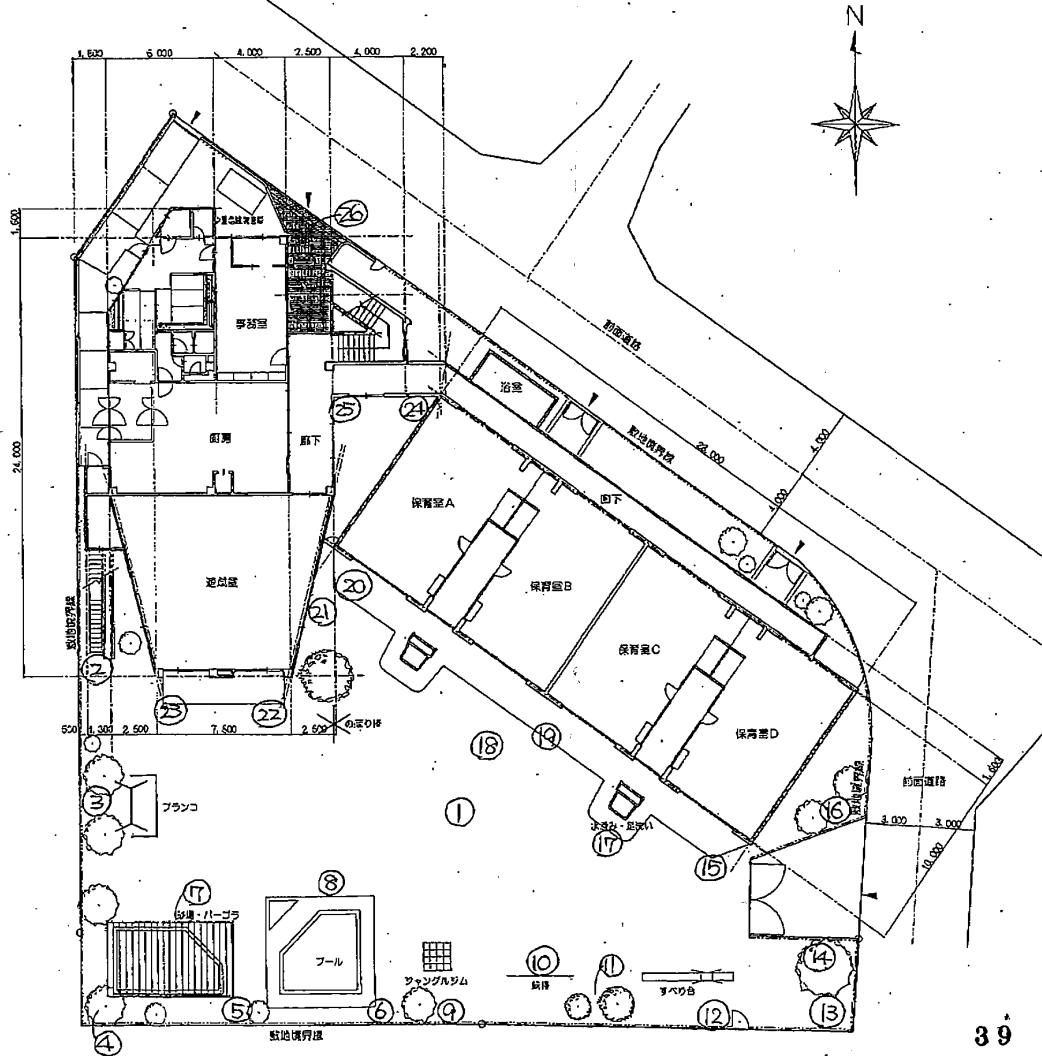

若松保育園

若松保育園

測日 10月6日(火)

計測場所	
園庭中央	0.04
園庭	0.06
ブランコ裏	0.05
園庭②	0.06
花壇	0.06
アーチ	0.07
砂場	0.06
芝生	0.05
園庭(木の下)	0.07
鉄棒の下	0.05
園庭(木の下)	0.05
園入口	0.05
園庭隅	0.07
木の下	0.06
樹	0.06
木の下	0.06
側溝	0.06
花壇	0.05
樹	0.06
側溝	0.06
花壇	0.06
樹	0.05
側溝	0.05
中庭植え込み	0.08
中庭花壇	0.07
園入り口	0.07

配置図