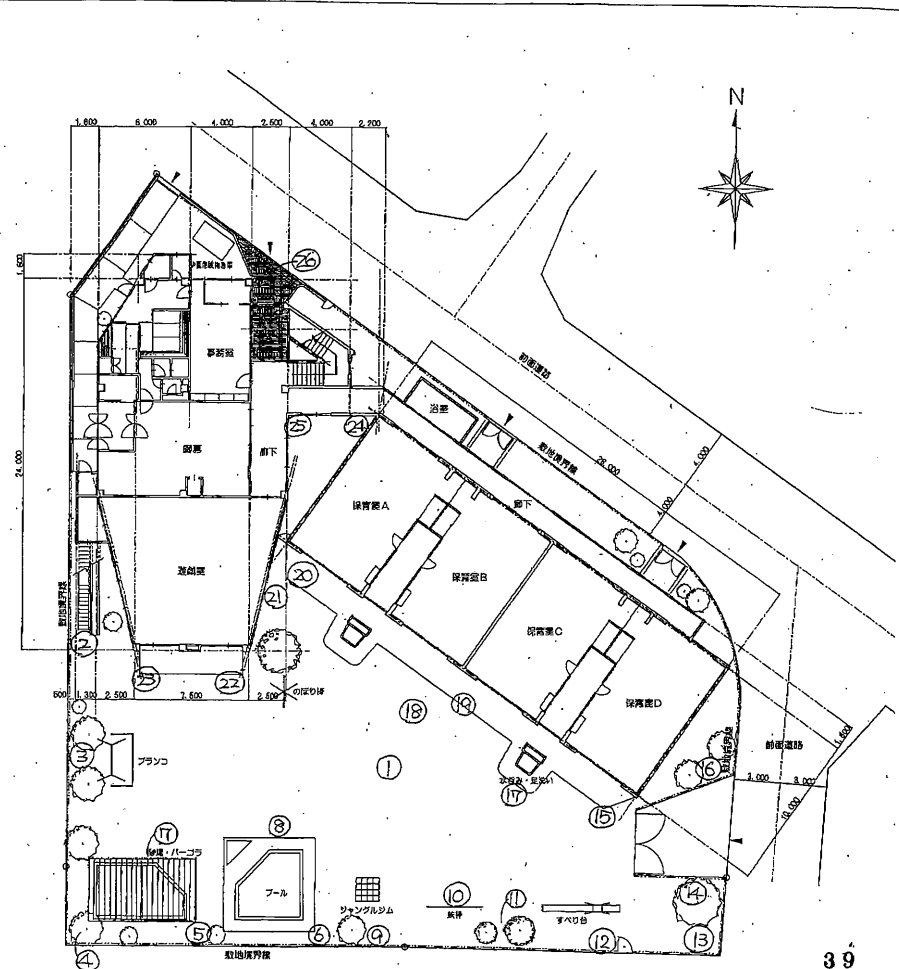

若松保育園

若松保育園

計測日 1月8日(水)
10:10 - 10:50

					計測場所	
52	52	51	49	51	1 園庭中央	0.05
102	107	107	112	115	2 園庭	0.11
68	73	71	71	77	3 プランコ裏	0.07
86	87	91	88	91	4 園庭②	0.09
83	82	83	84	77	5 花壇	0.08
70	108	70	110	102	6 アーチ	0.10
59	56	51	57	56	7 砂場	0.06
47	65	59	57	57	8 芝生	0.06
77	80	80	89	84	9 園庭(木の下)	0.08
72	72	74	75	77	10 鉄棒の下	0.07
84	77	83	81	84	11 園庭(木の下)	0.08
68	70	68	71	77	12 園入口	0.07
87	81	80	77	73	13 園庭隅	0.08
65	71	70	70	69	14 木の下	0.07
72	68	68	66	66	15 樹	0.07
80	77	77	72	71	16 木の下	0.08
56	57	57	56	60	17 側溝	0.06
61	67	68	50	48	18 花壇	0.05
62	62	65	67	67	19 樹	0.06
77	76	73	68	71	20 側溝	0.07
76	79	79	79	81	21 花壇	0.08
57	56	56	56	59	22 樹	0.06
58	56	56	58	59	23 側溝	0.06
93	86	84	84	84	24 中庭植え込み	0.09
77	72	73	74	73	25 中庭花壇	0.07
75	75	78	78	80	26 園入り口	0.08

配置図