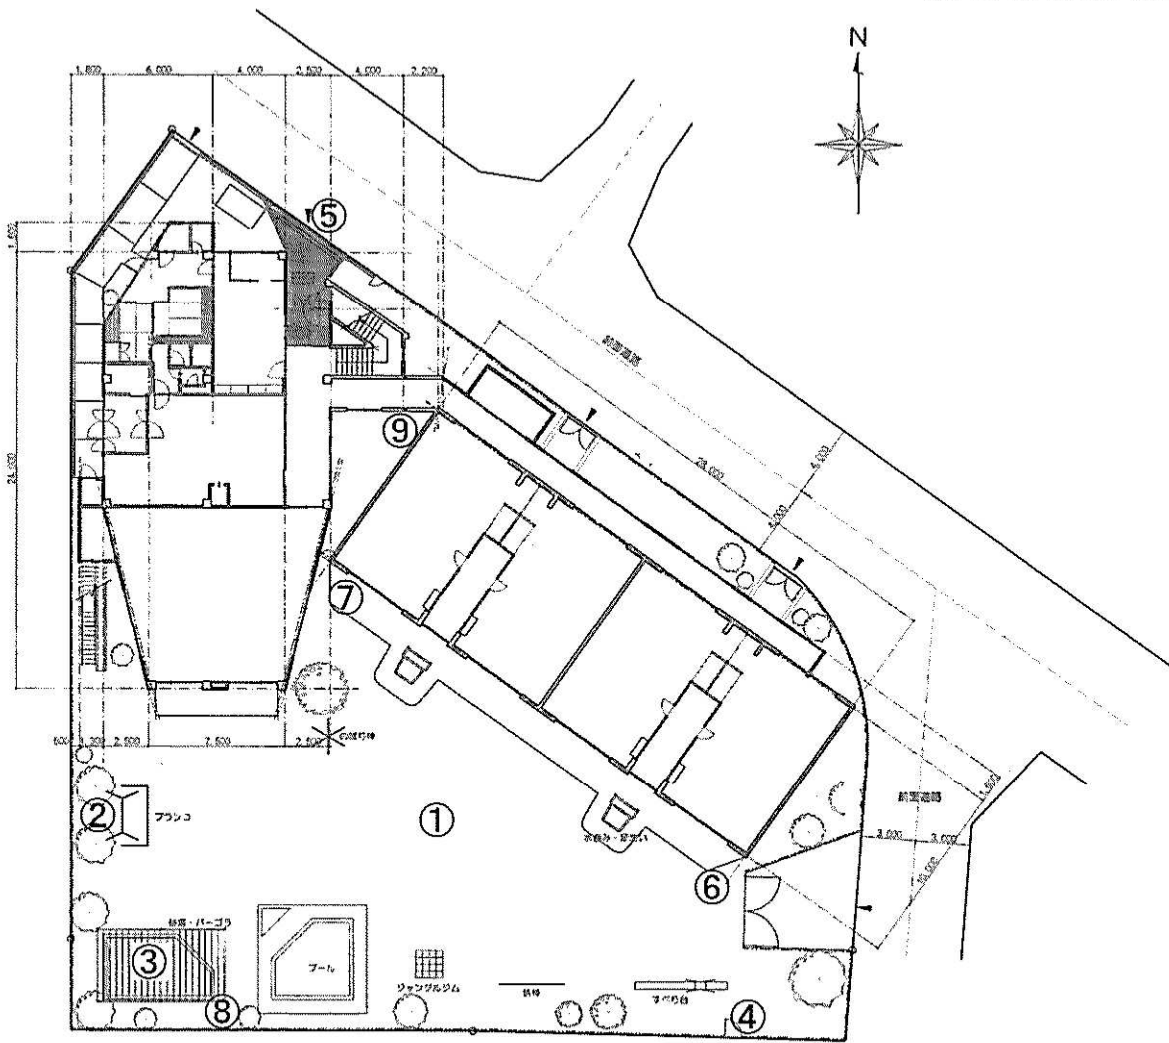

船橋市立若松保育園

- | | |
|------|-----|
| 園庭 | ①・② |
| 砂場 | ③ |
| 園入り口 | ④・⑤ |
| 側溝・枡 | ⑥・⑦ |
| 雨樋下 | — |
| 植込み他 | ⑧・⑨ |

設計者	設計	
	作成者	監理者
施工者		