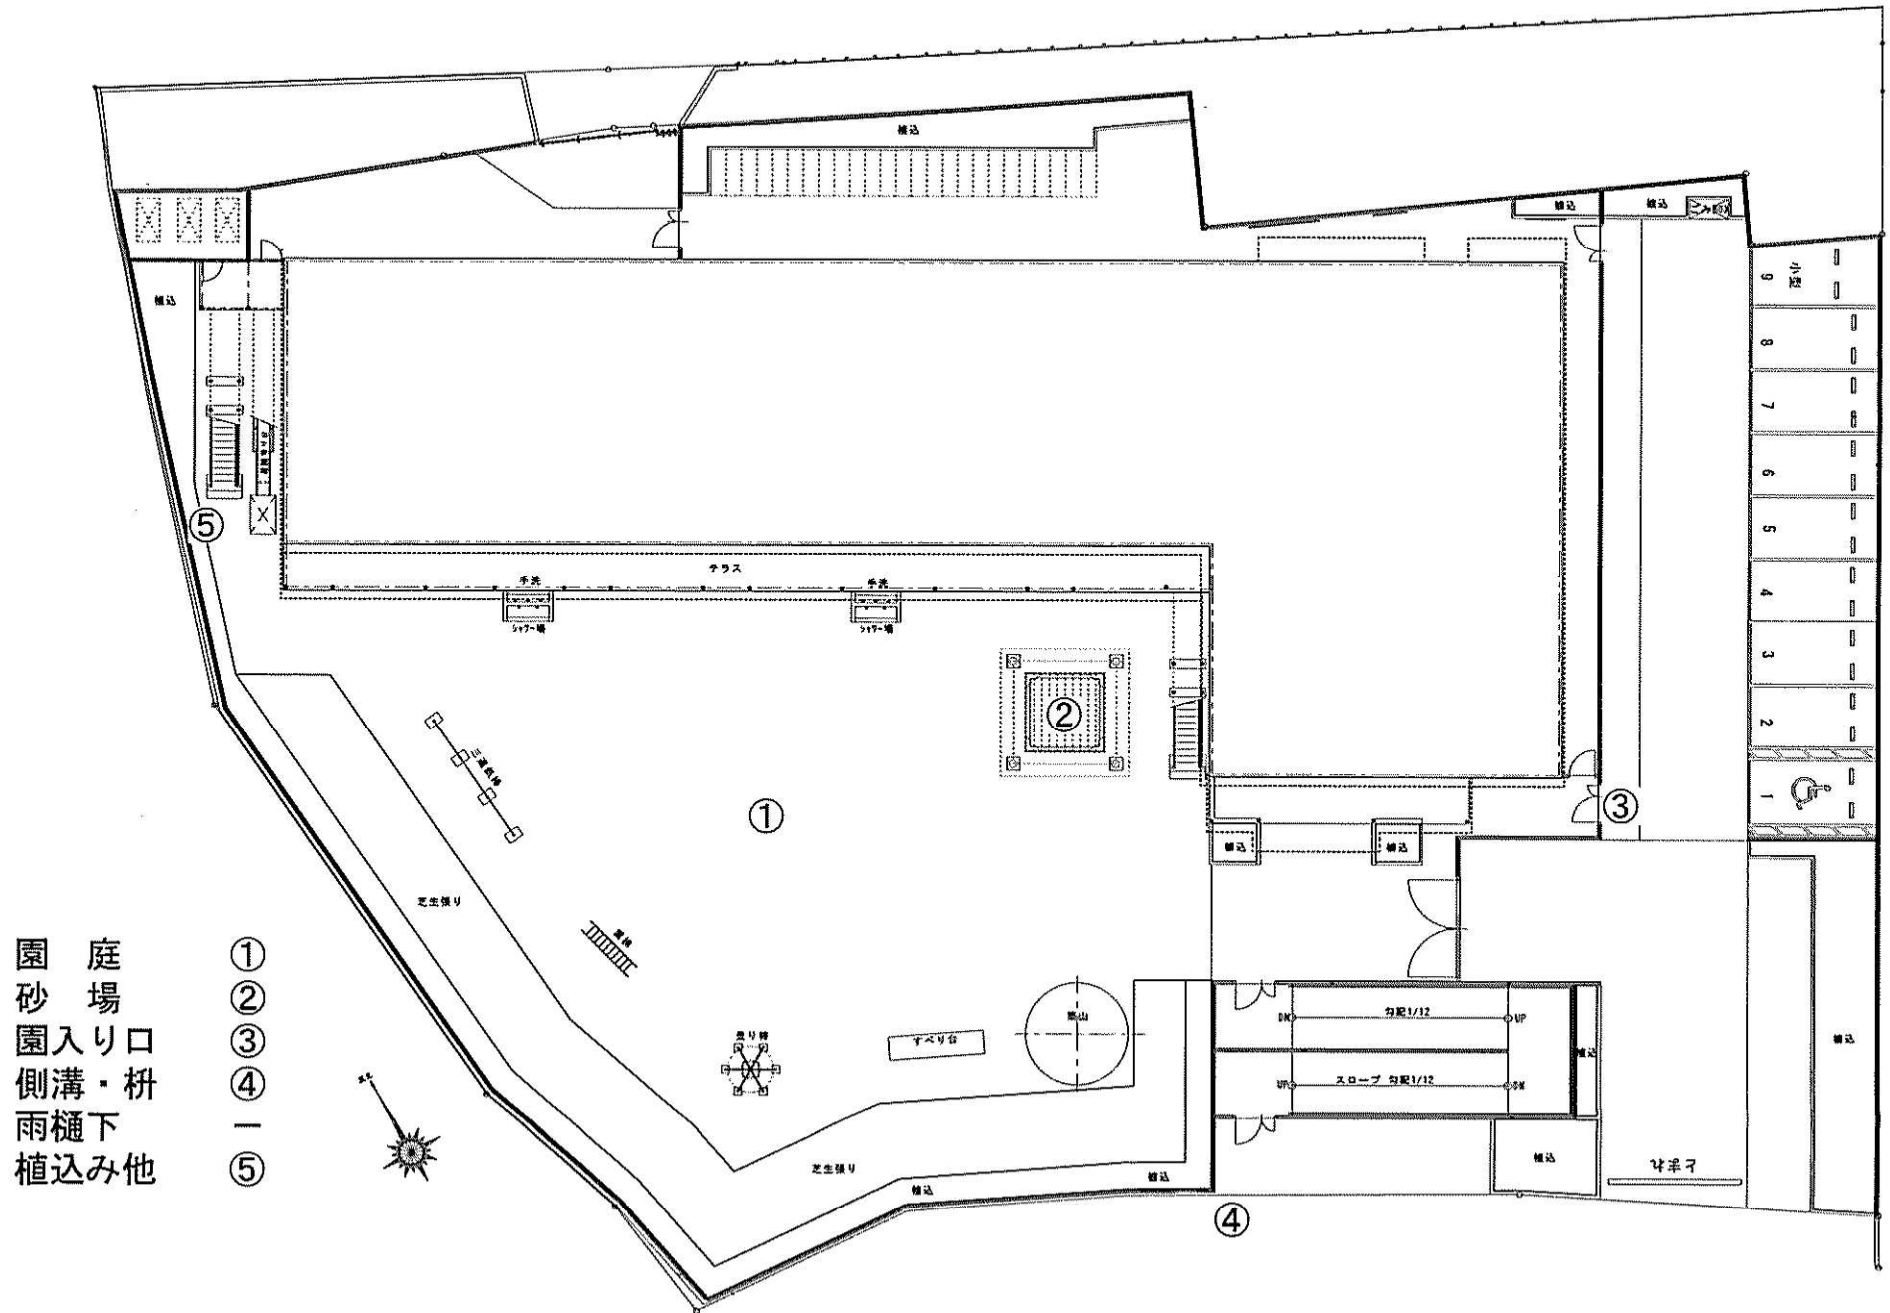

船橋市立宮本第二保育園（宮本9丁目）

- 園庭
- 砂場
- 園入り口
- 側溝・枡
- 雨樋下
- 植込み他

- ①
- ②
- ③
- ④
-
- ⑤