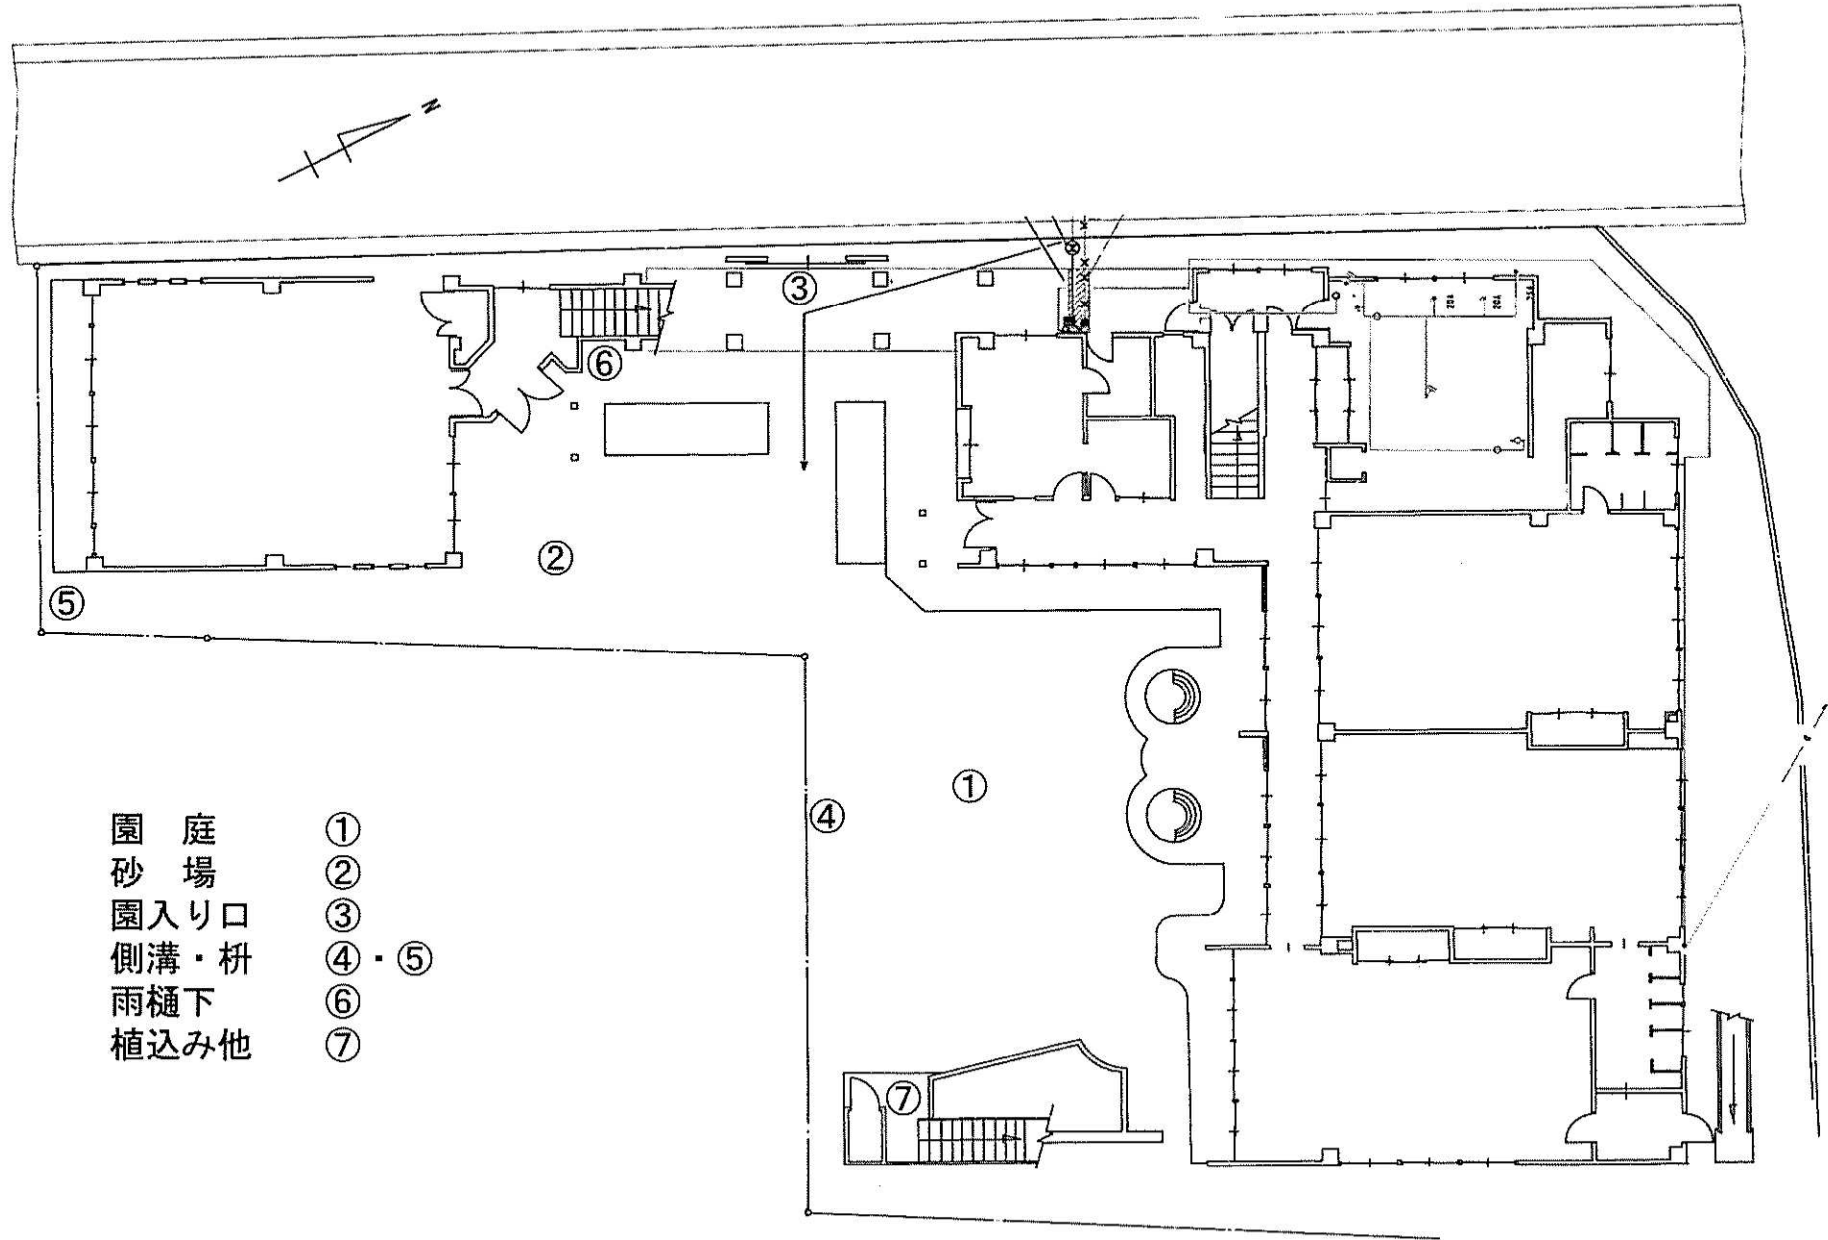

# 船橋市立宮本第一保育園

- |      |     |
|------|-----|
| 園庭   | ①   |
| 砂場   | ②   |
| 園入り口 | ③   |
| 側溝・柵 | ④・⑤ |
| 雨樋下  | ⑥   |
| 植込み他 | ⑦   |