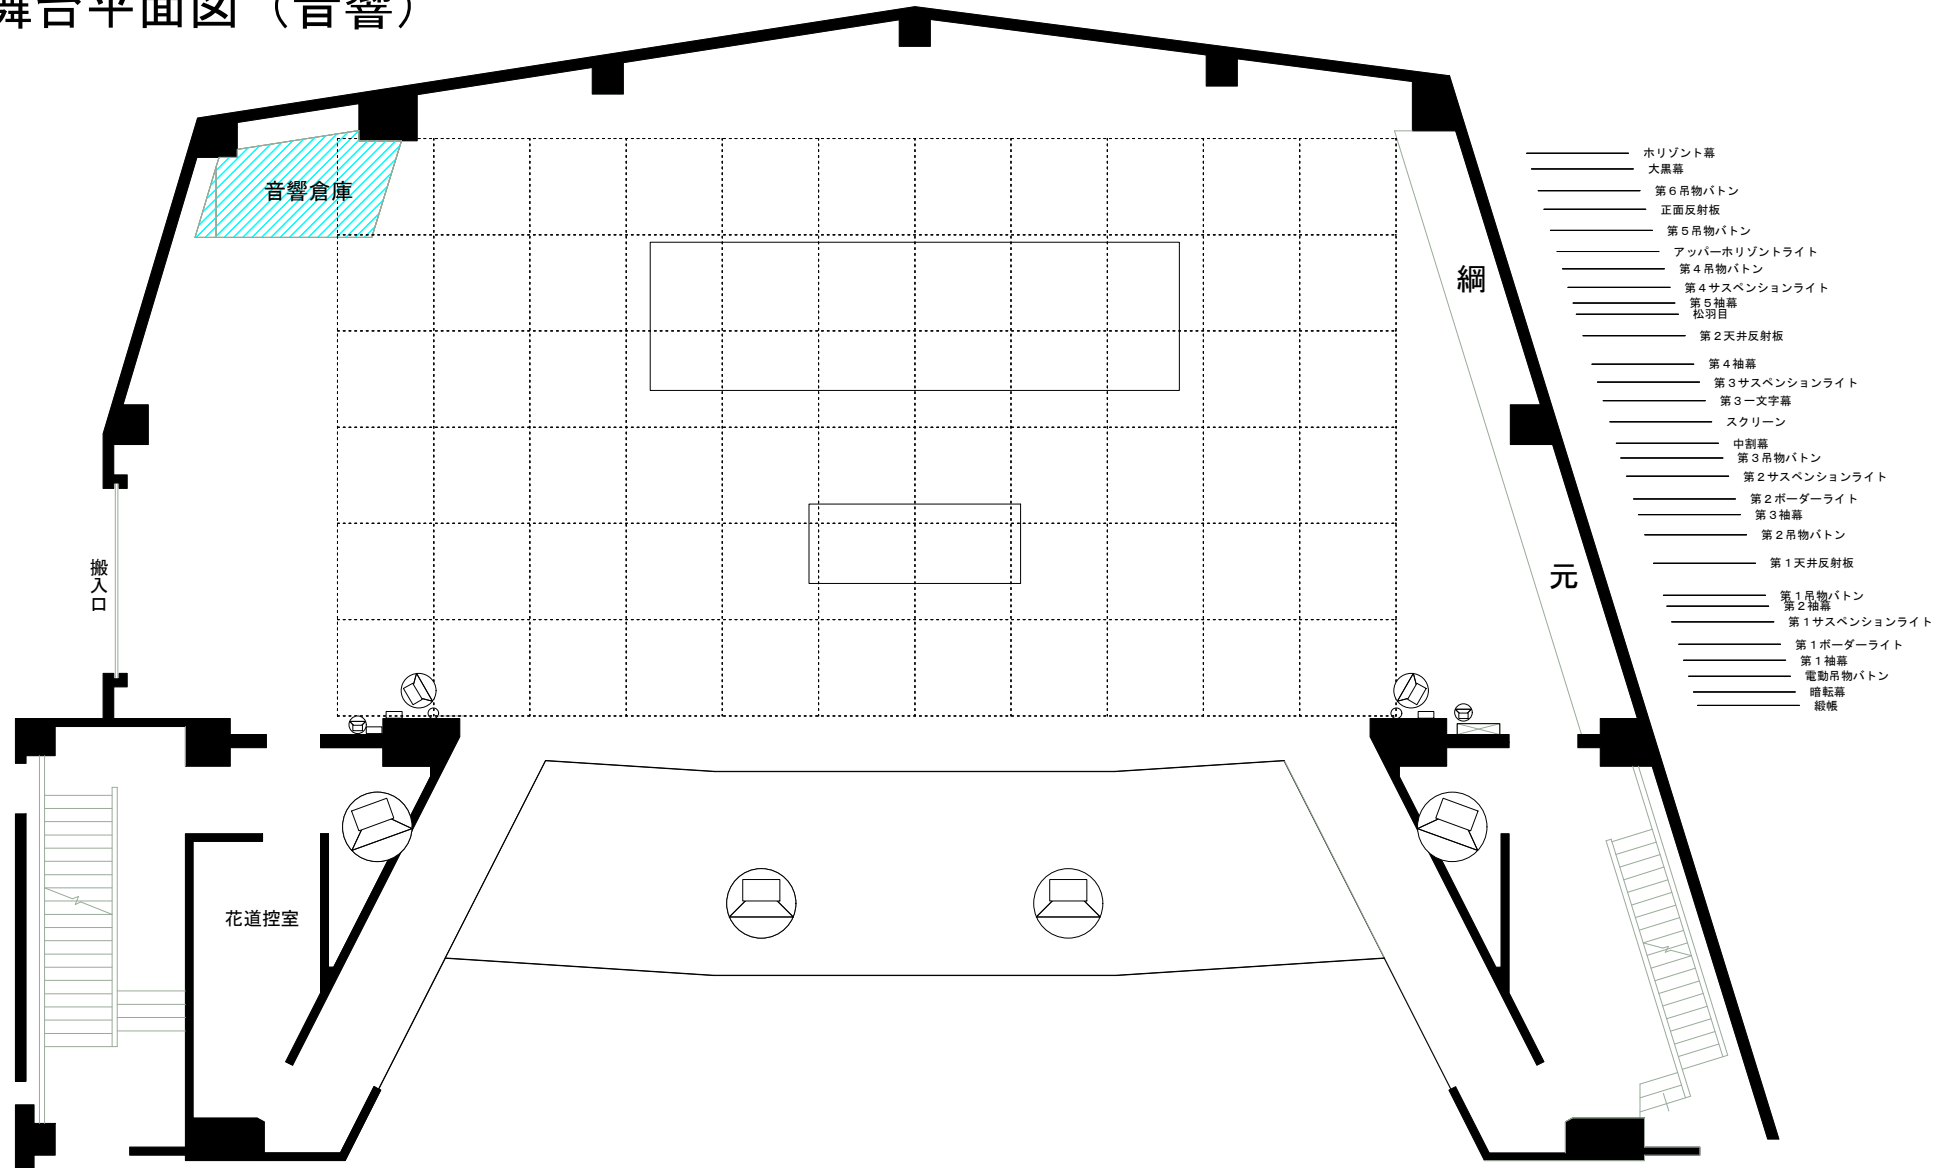

船橋市民文化ホール

舞台平面図（音響）

音響倉庫

搬入口

花道控室

綱

元

- ホリゾン幕
- 大黒幕
- 第6吊物ボタン
- 正面反射板
- 第5吊物ボタン
- アップーホリゾンライト
- 第4吊物ボタン
- 第4サスペンションライト
- 第5袖幕
- 松羽目
- 第2天井反射板
- 第4袖幕
- 第3サスペンションライト
- 第3文字幕
- スクリーン
- 中割幕
- 第3吊物ボタン
- 第2サスペンションライト
- 第2ボーダーライト
- 第3袖幕
- 第2吊物ボタン
- 第1天井反射板
- 第1吊物ボタン
- 第2袖幕
- 第1サスペンションライト
- 第1ボーダーライト
- 第1袖幕
- 電動吊物ボタン
- 暗転幕
- 絨帳