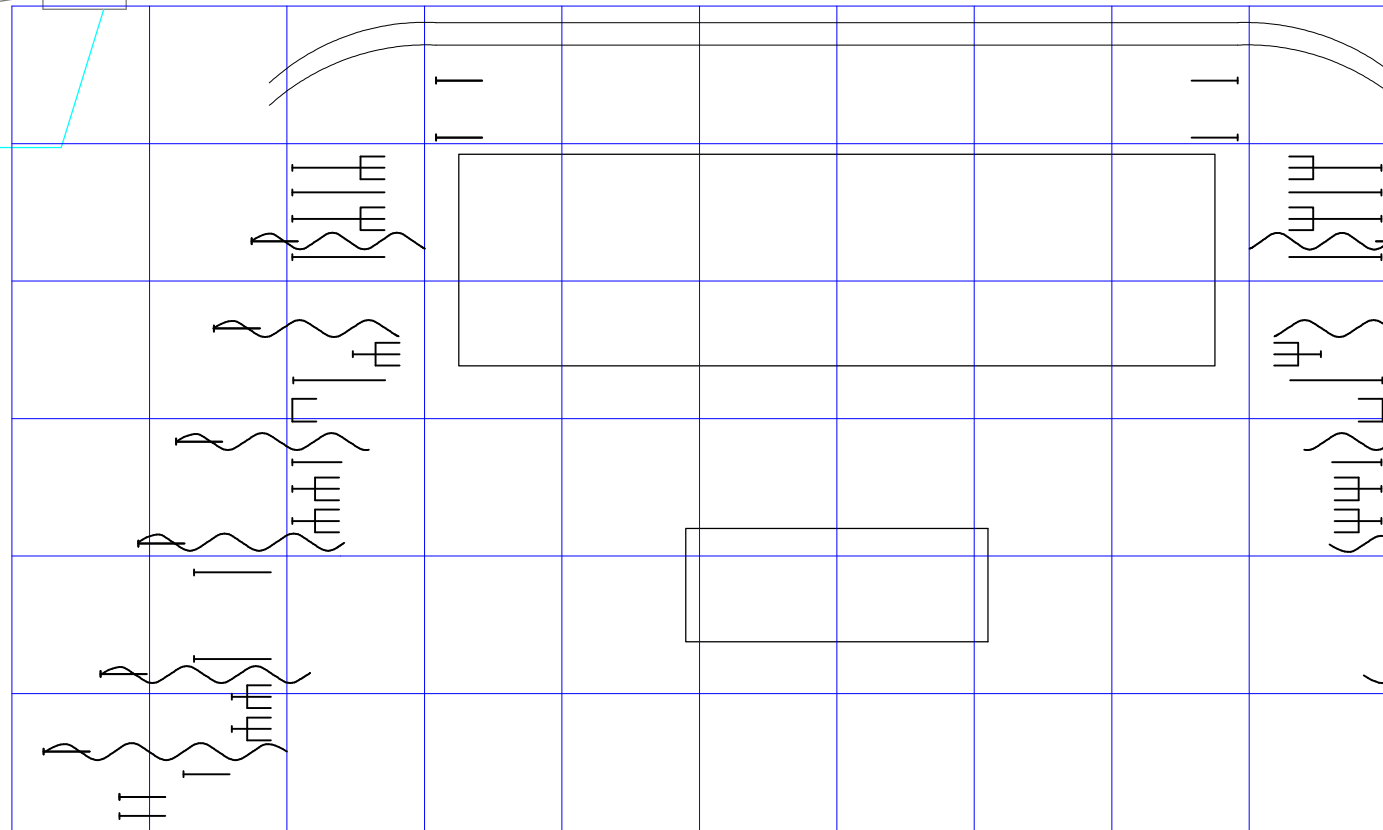

船橋市民文化ホール 舞台平面図（袖使用）

- ホリゾン幕
- 大黒幕
- 第6吊物ボタン
- 正面反射板
- 第5吊物ボタン
- アッパーホリゾンライト
- 第4吊物ボタン
- 第4サスペンションライト
- 第5袖幕
- 松羽目
- 第2天井反射板
- 第4袖幕
- 第3サスペンションライト
- 第3—文字幕
- スクリーン
- 中割幕
- 第3吊物ボタン
- 第2サスペンションライト
- 第2ボーダーライト
- 第3袖幕
- 第2吊物ボタン
- 第1天井反射板
- 第1吊物ボタン
- 第2袖幕
- 第1サスペンションライト
- 第1ボーダーライト
- 第1袖幕
- 電動吊物ボタン
- 暗転幕
- 緞帳

舞台操作盤

UP

オーケストラピット

S=1:100