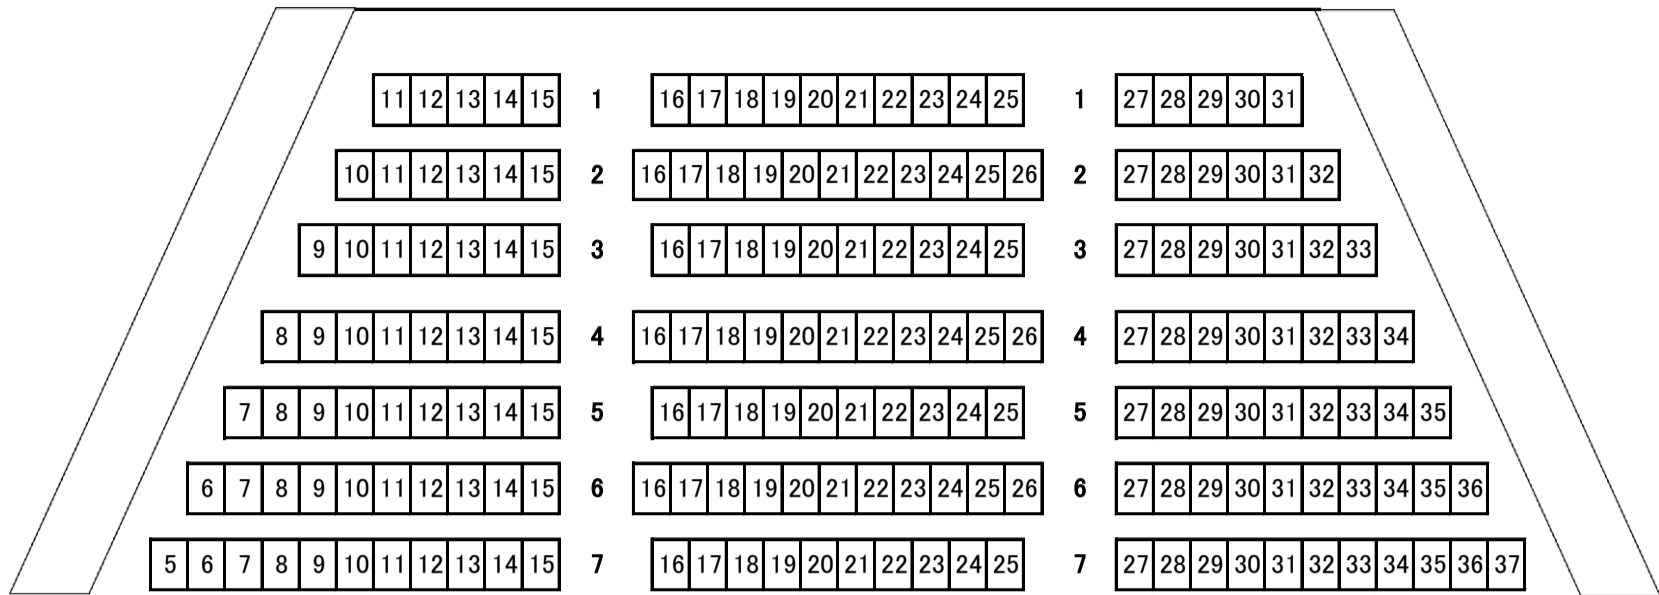

船橋市民文化ホール座席表

舞台

扉

1階

扉

扉

扉

扉

扉

1階 661席、2階 339席