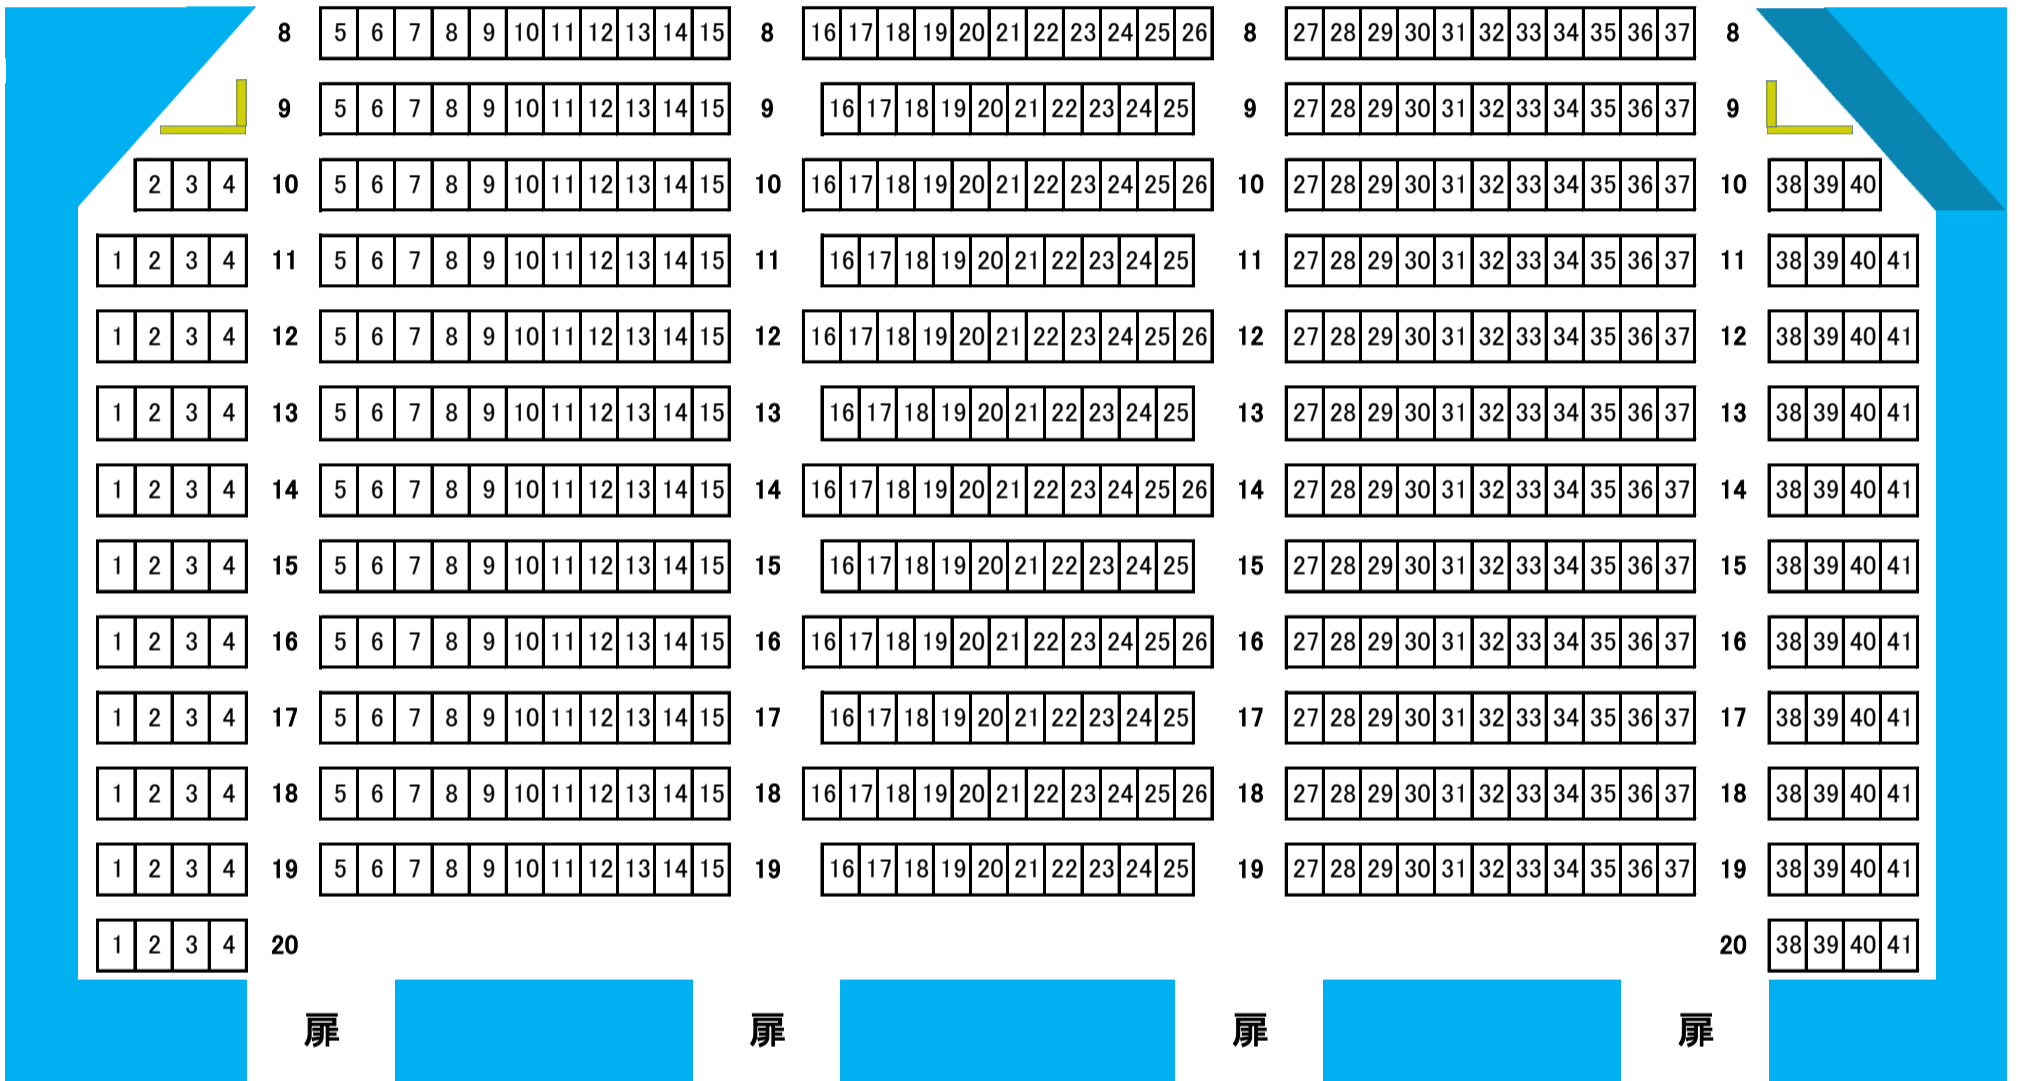

船橋市民文化ホール座席表

舞台

扉

1階

扉

扉

扉

扉

扉

1階 661席、2階 339席