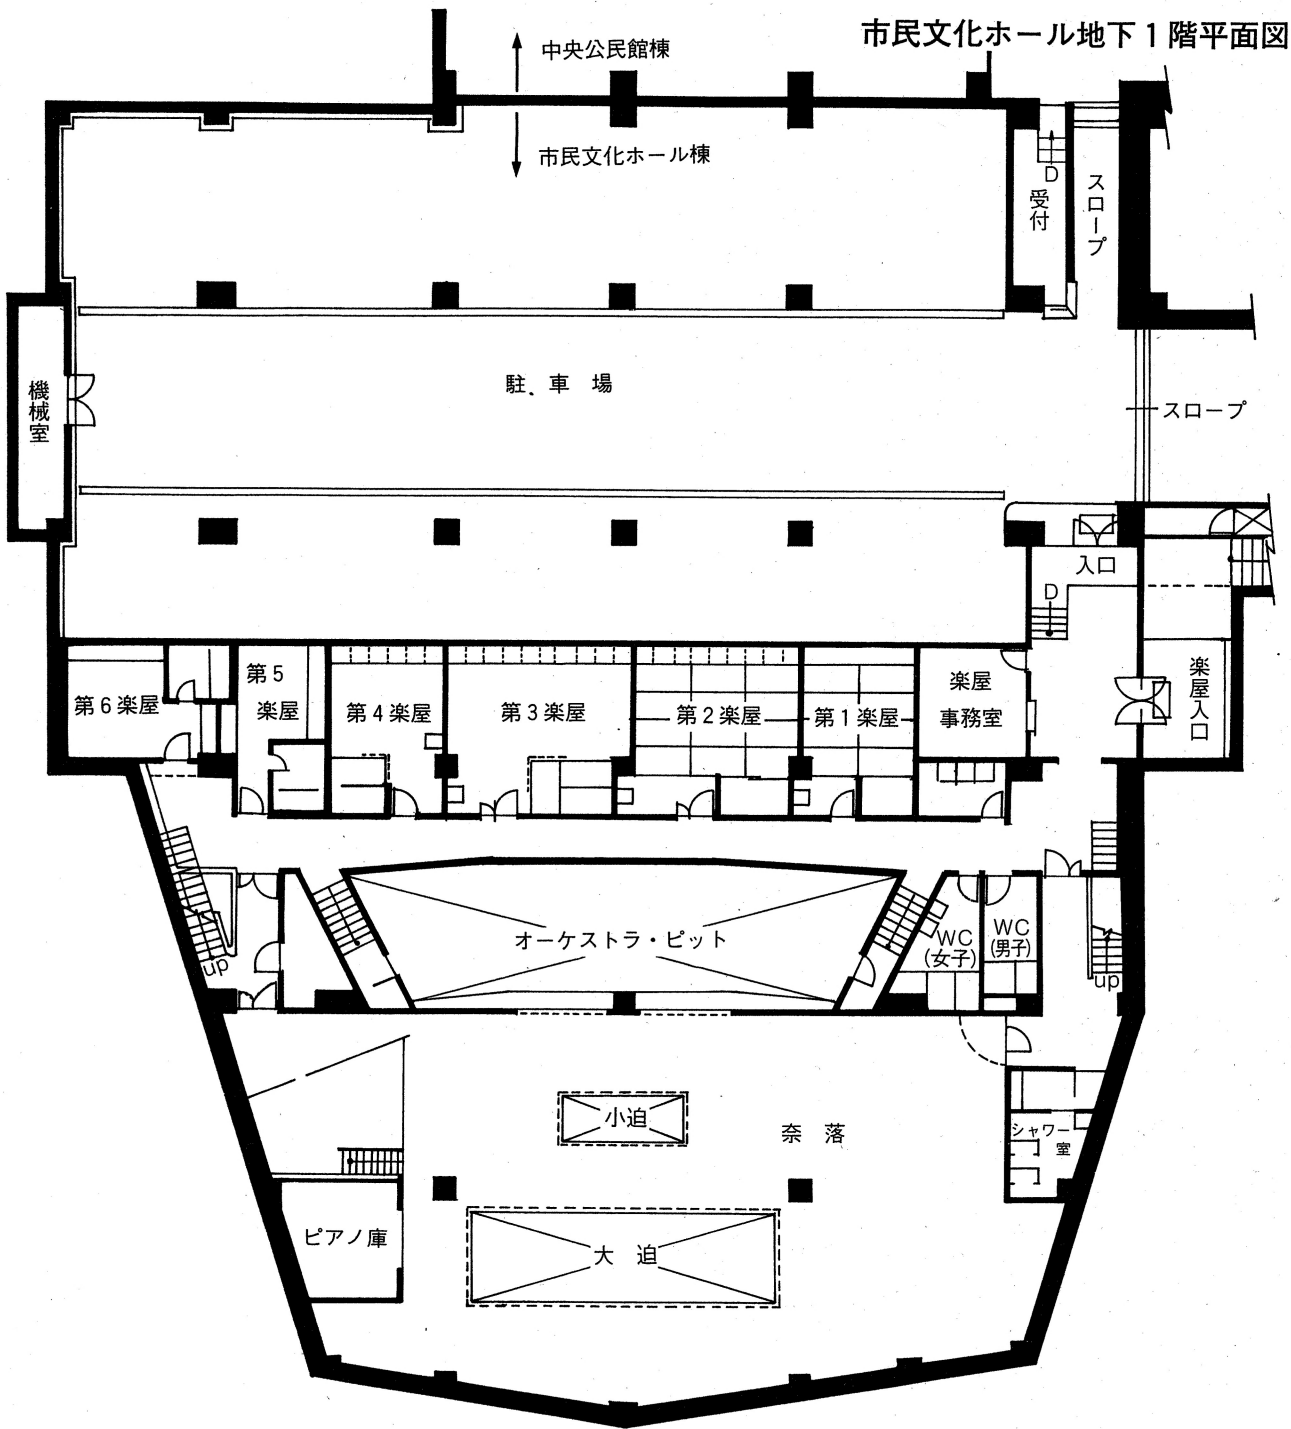

市民文化ホール楽屋案内図

市民文化ホール楽屋割表

- ★楽屋事務所……洋 室・11.7[m²]→3.5坪 定員 4人
(椅子 4脚)
- ★第 1 楽屋……和 室・18.3[m²]→5.6坪 定員 8人
(8畳)
- ★第 2 楽屋……和 室・26.7[m²]→ 8坪 定員12人
(12畳)
- ★第 3 楽屋……洋 室・29.0[m²]→8.8坪 定員17人
(椅子14脚、3畳付)
- ★第 4 楽屋……洋 室・19.0[m²]→5.8坪 定員10人
(椅子 8脚、2畳付)
- ★第 5 楽屋……洋 室・15.5[m²]→4.7坪 定員 4人
(椅子 4脚、ユニットバス付)
- ★第 6 楽屋……洋 室・17.2[m²]→5.2坪 定員 4人
(椅子 4脚、ユニットバス付)