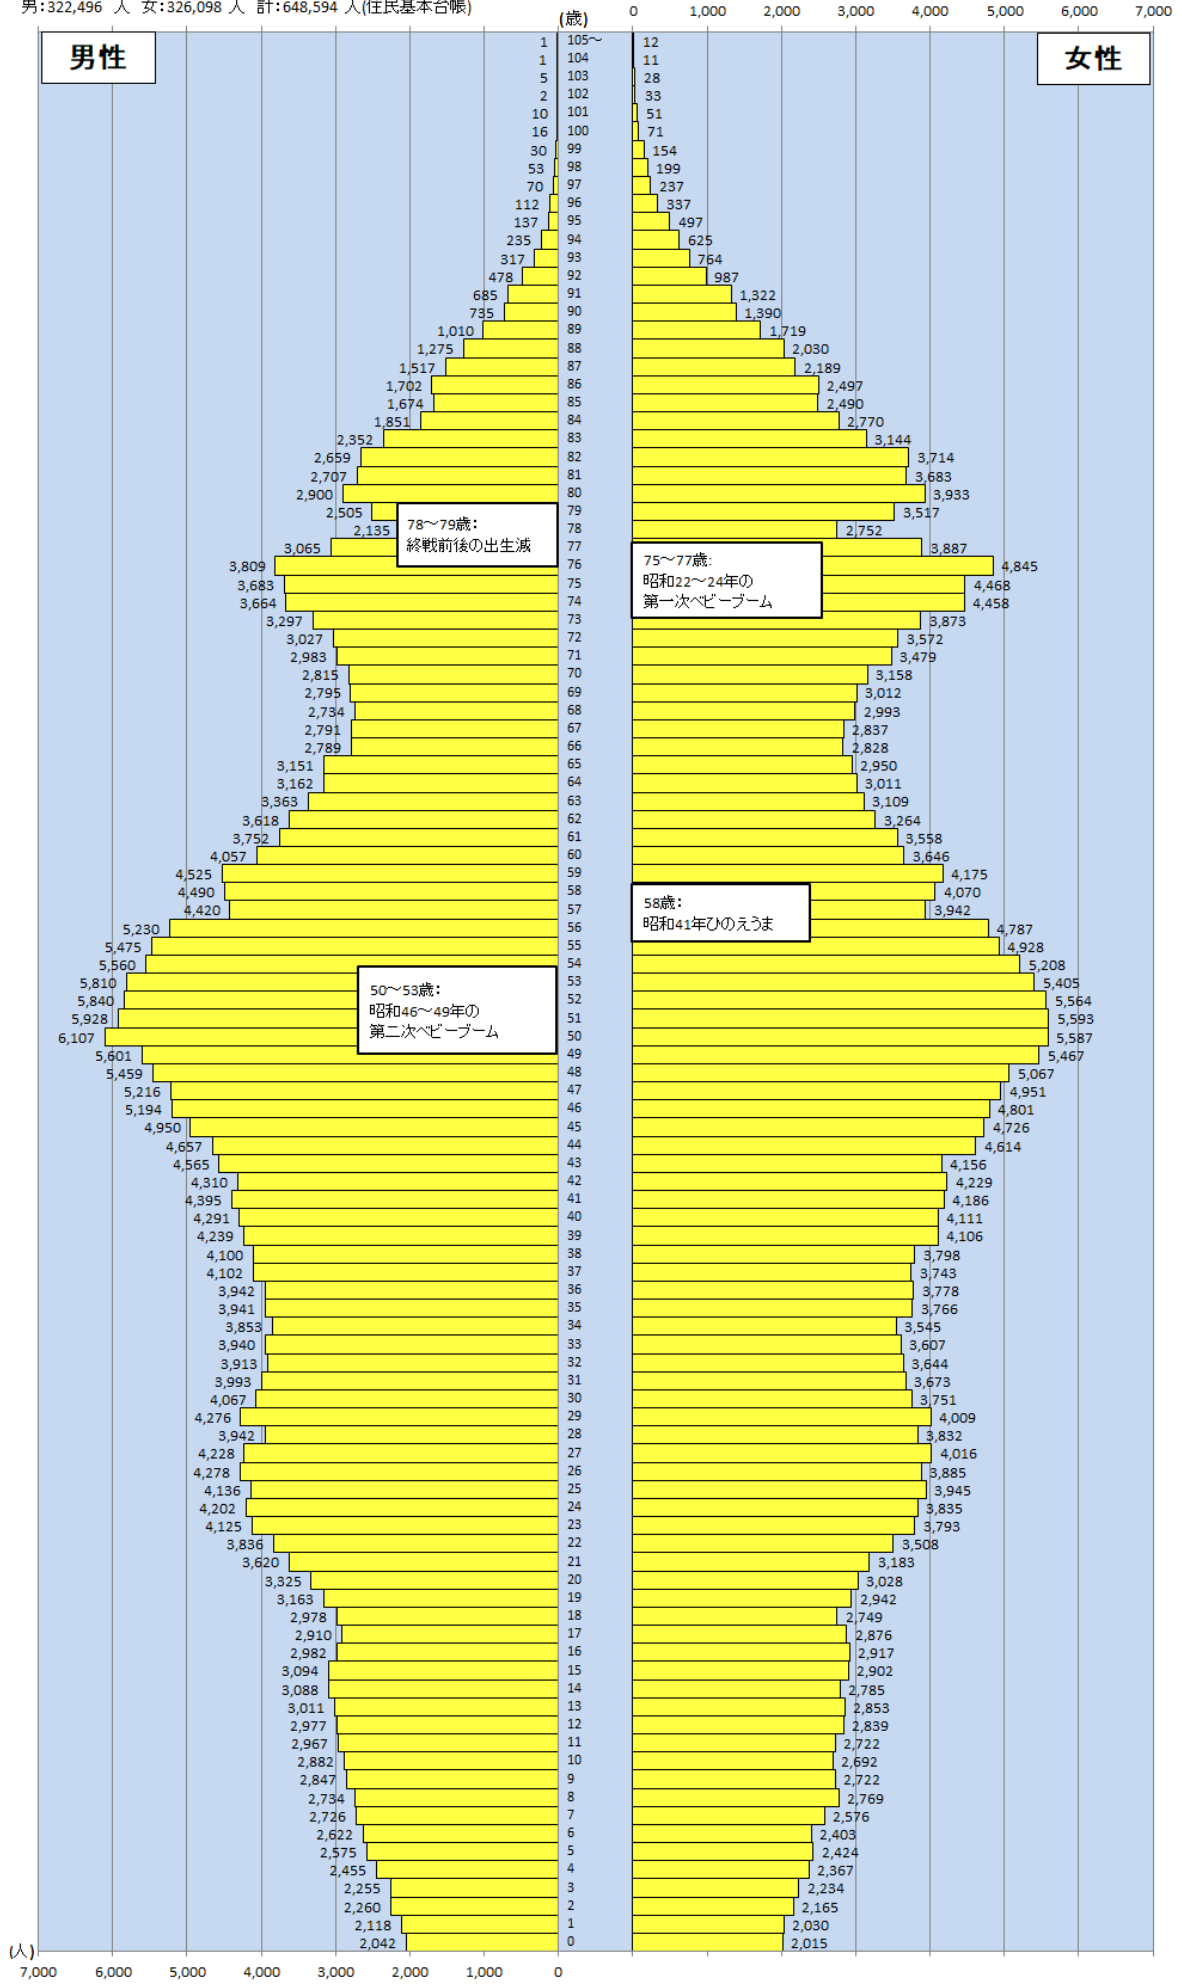

船橋市年齢別人口ピラミッド(令和6年4月1日現在)

男:322,496 人 女:326,098 人 計:648,594 人(住民基本台帳)

(人)

(人)