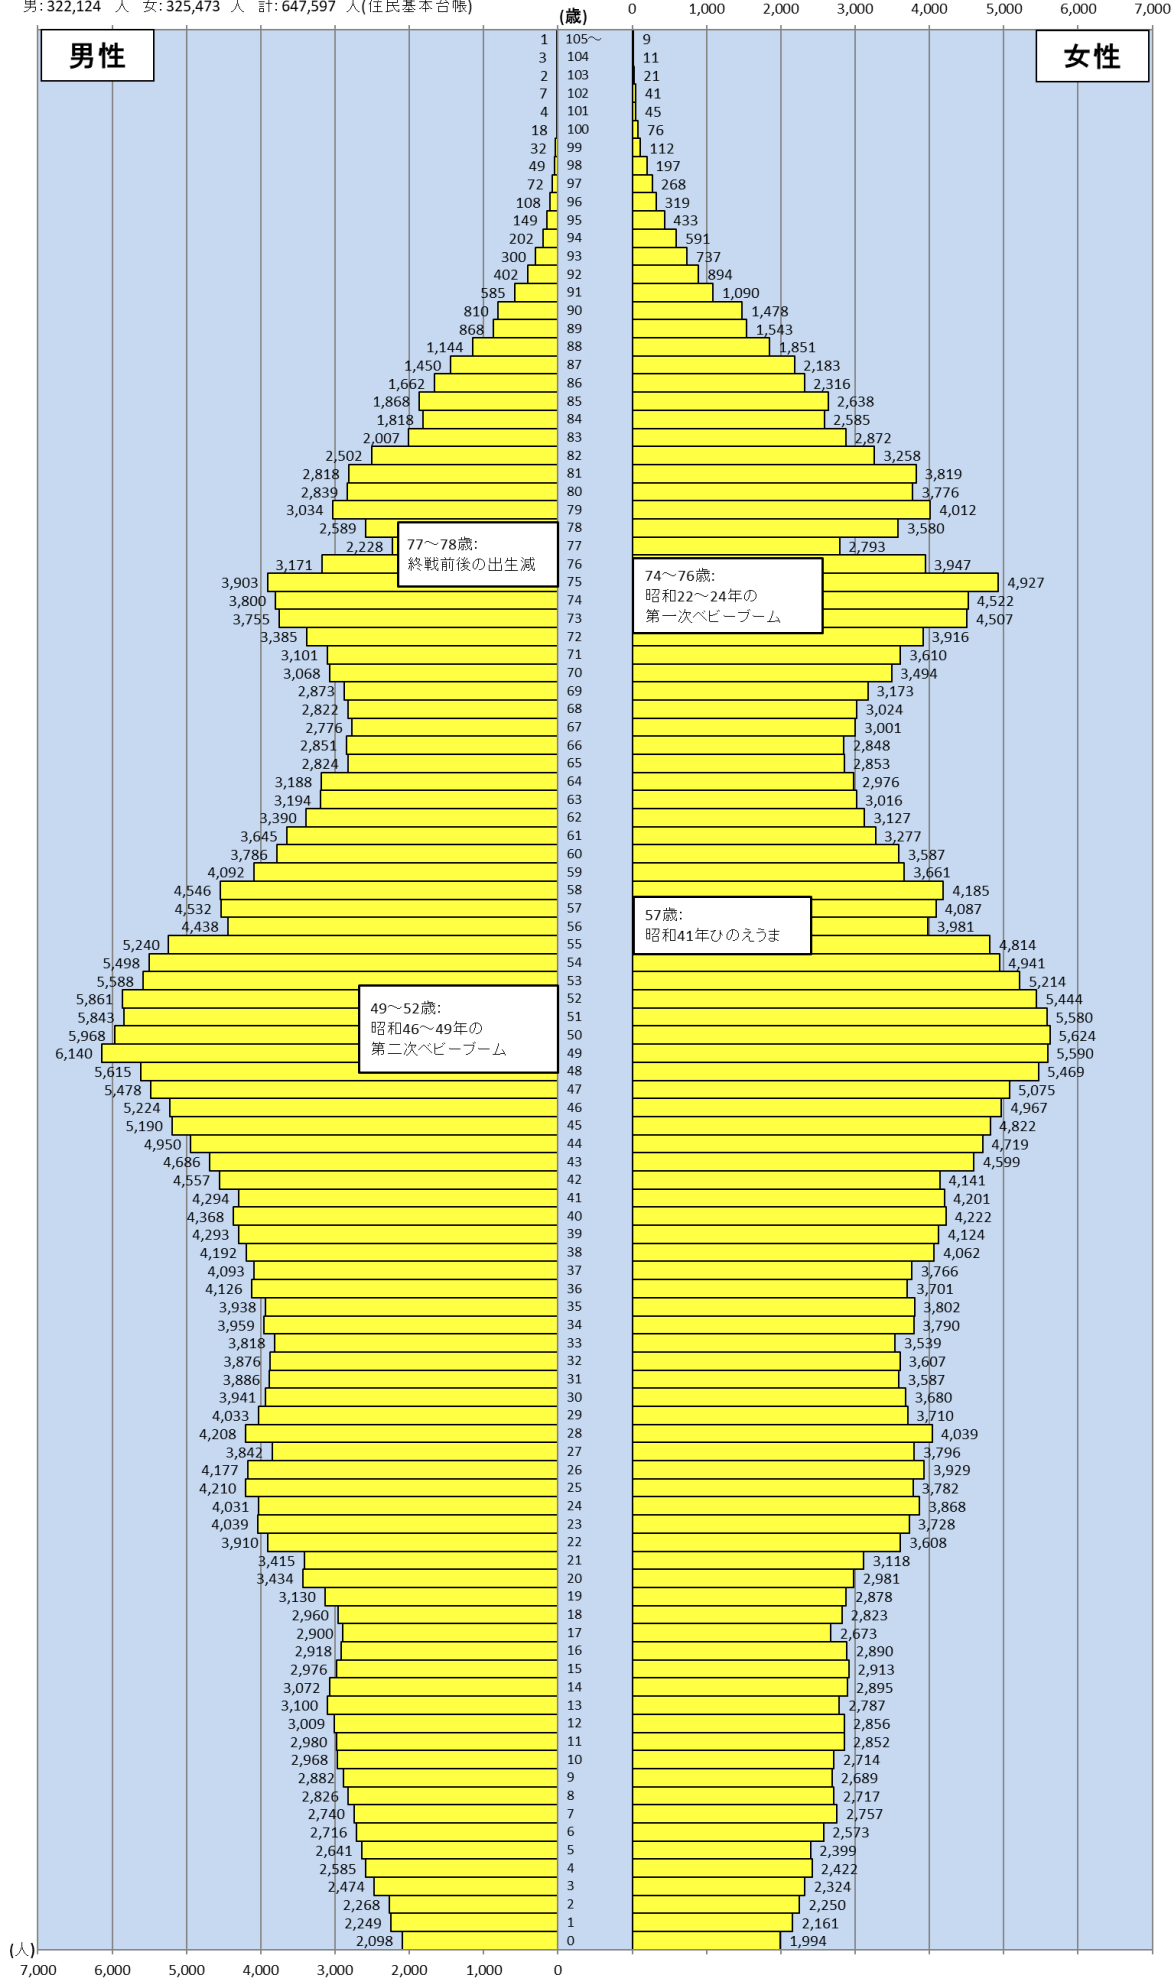

船橋市年齢別人口ピラミッド(令和5年4月1日現在)

男: 322,124 人 女: 325,473 人 計: 647,597 人(住民基本台帳)

(人)

(人)