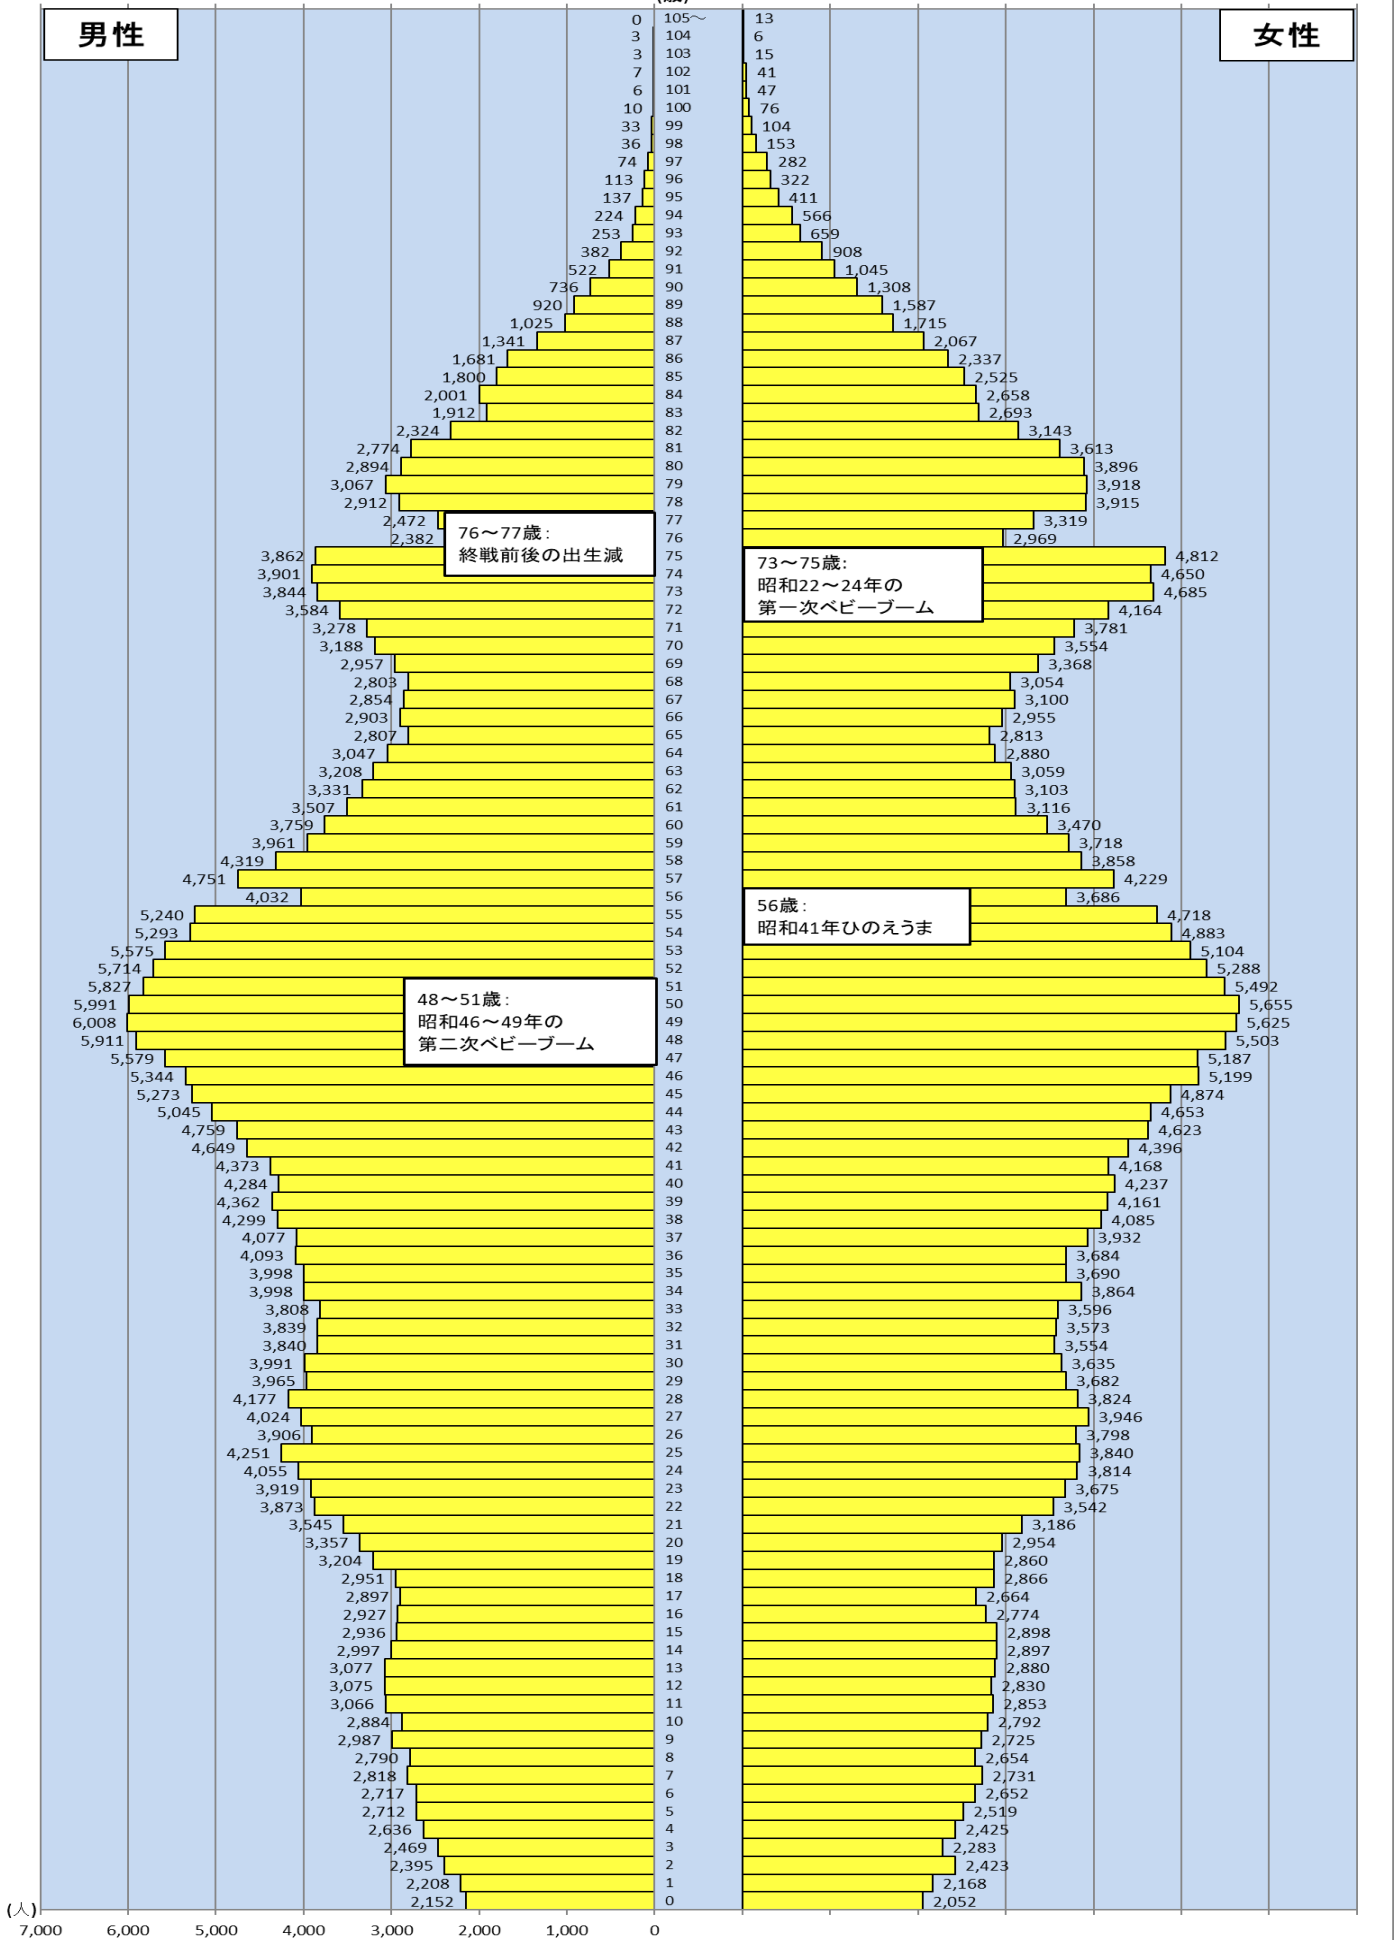

# 船橋市年齢別人口ピラミッド(令和4年10月1日現在)

男: 322,080 人 女: 324,952 人 計: 647,032 人(住民基本台帳)

(人)

(歳)

0 1,000 2,000 3,000 4,000 5,000 6,000 7,000

男性

女性

76~77歳:  
終戦前後の出生減

73~75歳:  
昭和22~24年の  
第一次ベビーブーム

48~51歳:  
昭和46~49年の  
第二次ベビーブーム

56歳:  
昭和41年ひのえうま

(人)

7,000 6,000 5,000 4,000 3,000 2,000 1,000 0