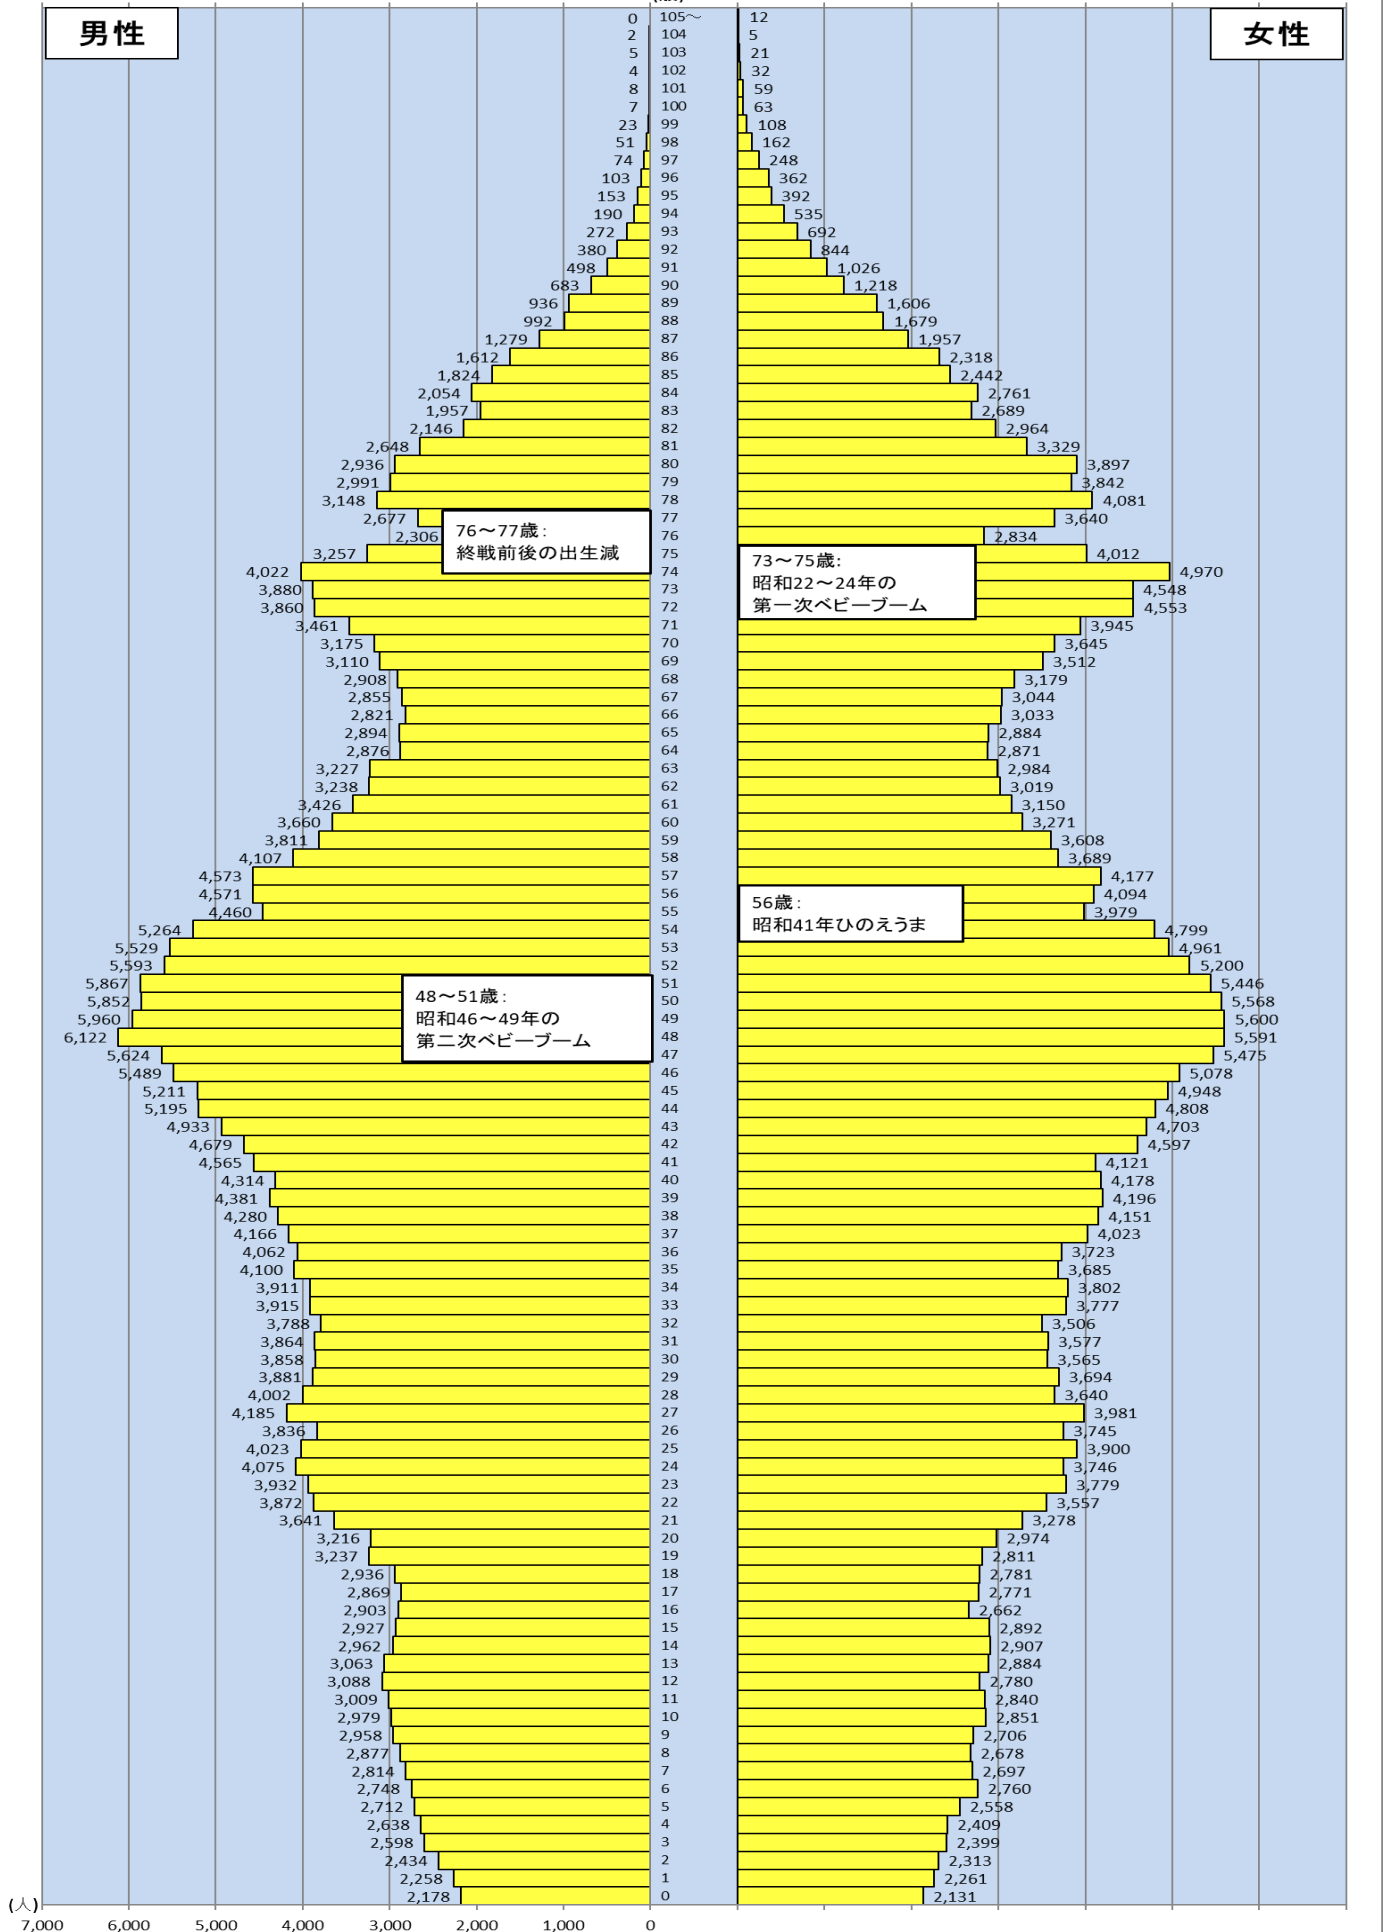

船橋市年齢別人口ピラミッド(令和4年4月1日現在)

男: 321,524 人 女: 324,448 人 計: 645,972 人(住民基本台帳)

(人)

(歳) 0 1,000 2,000 3,000 4,000 5,000 6,000 7,000

男性

女性

76~77歳:
終戦前後の出生減

73~75歳:
昭和22~24年の
第一次ベビーブーム

48~51歳:
昭和46~49年の
第二次ベビーブーム

56歳:
昭和41年ひのえうま

(人)

7,000 6,000 5,000 4,000 3,000 2,000 1,000 0