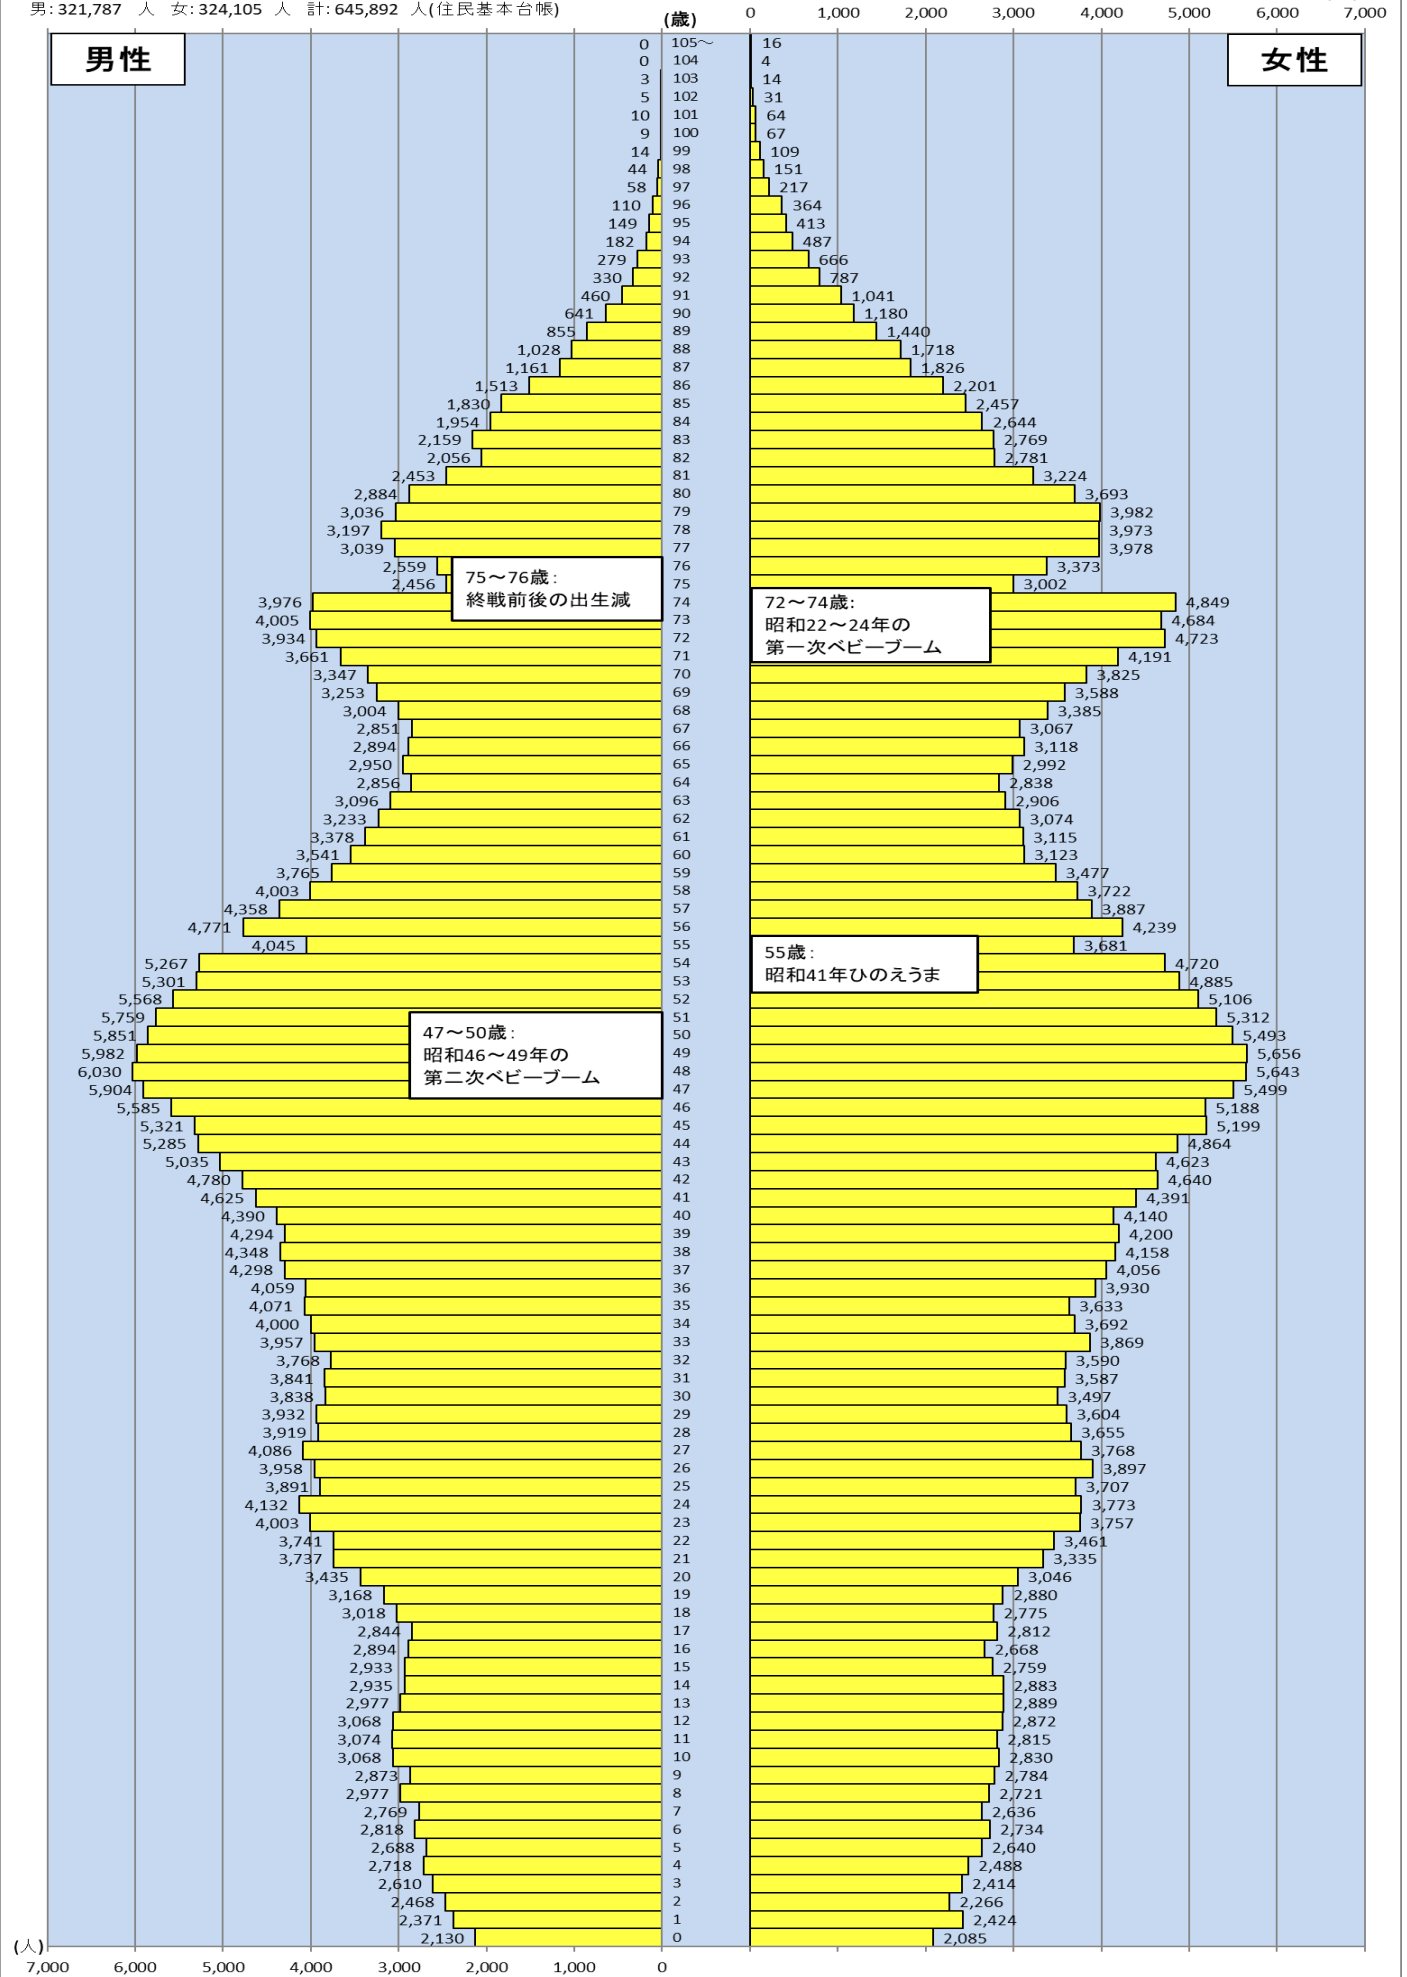

# 船橋市年齢別人口ピラミッド(令和3年10月1日現在)

男: 321,787 人 女: 324,105 人 計: 645,892 人(住民基本台帳)

(人)

(人)