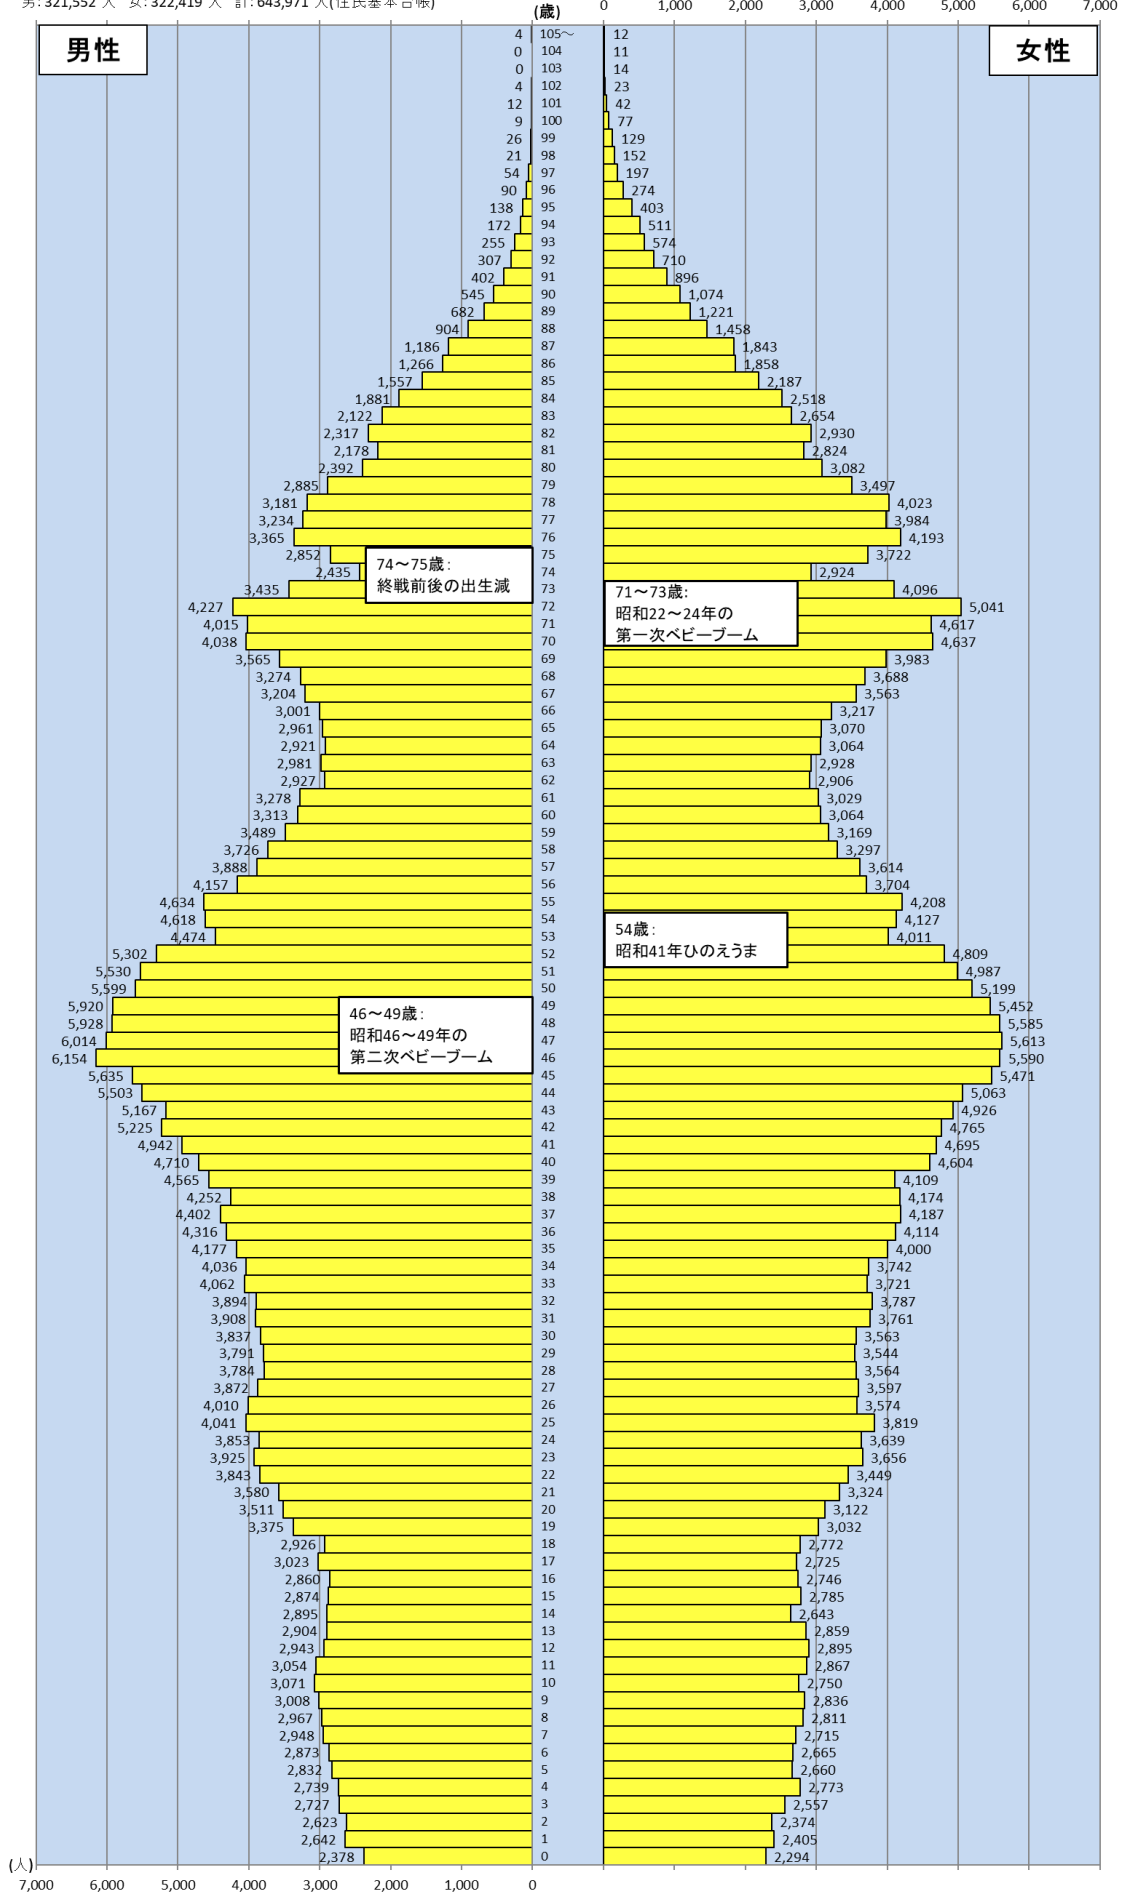

船橋市年齢別人口ピラミッド(令和2年4月1日現在)

男: 321,552 人 女: 322,419 人 計: 643,971 人(住民基本台帳)

(人)

(人)