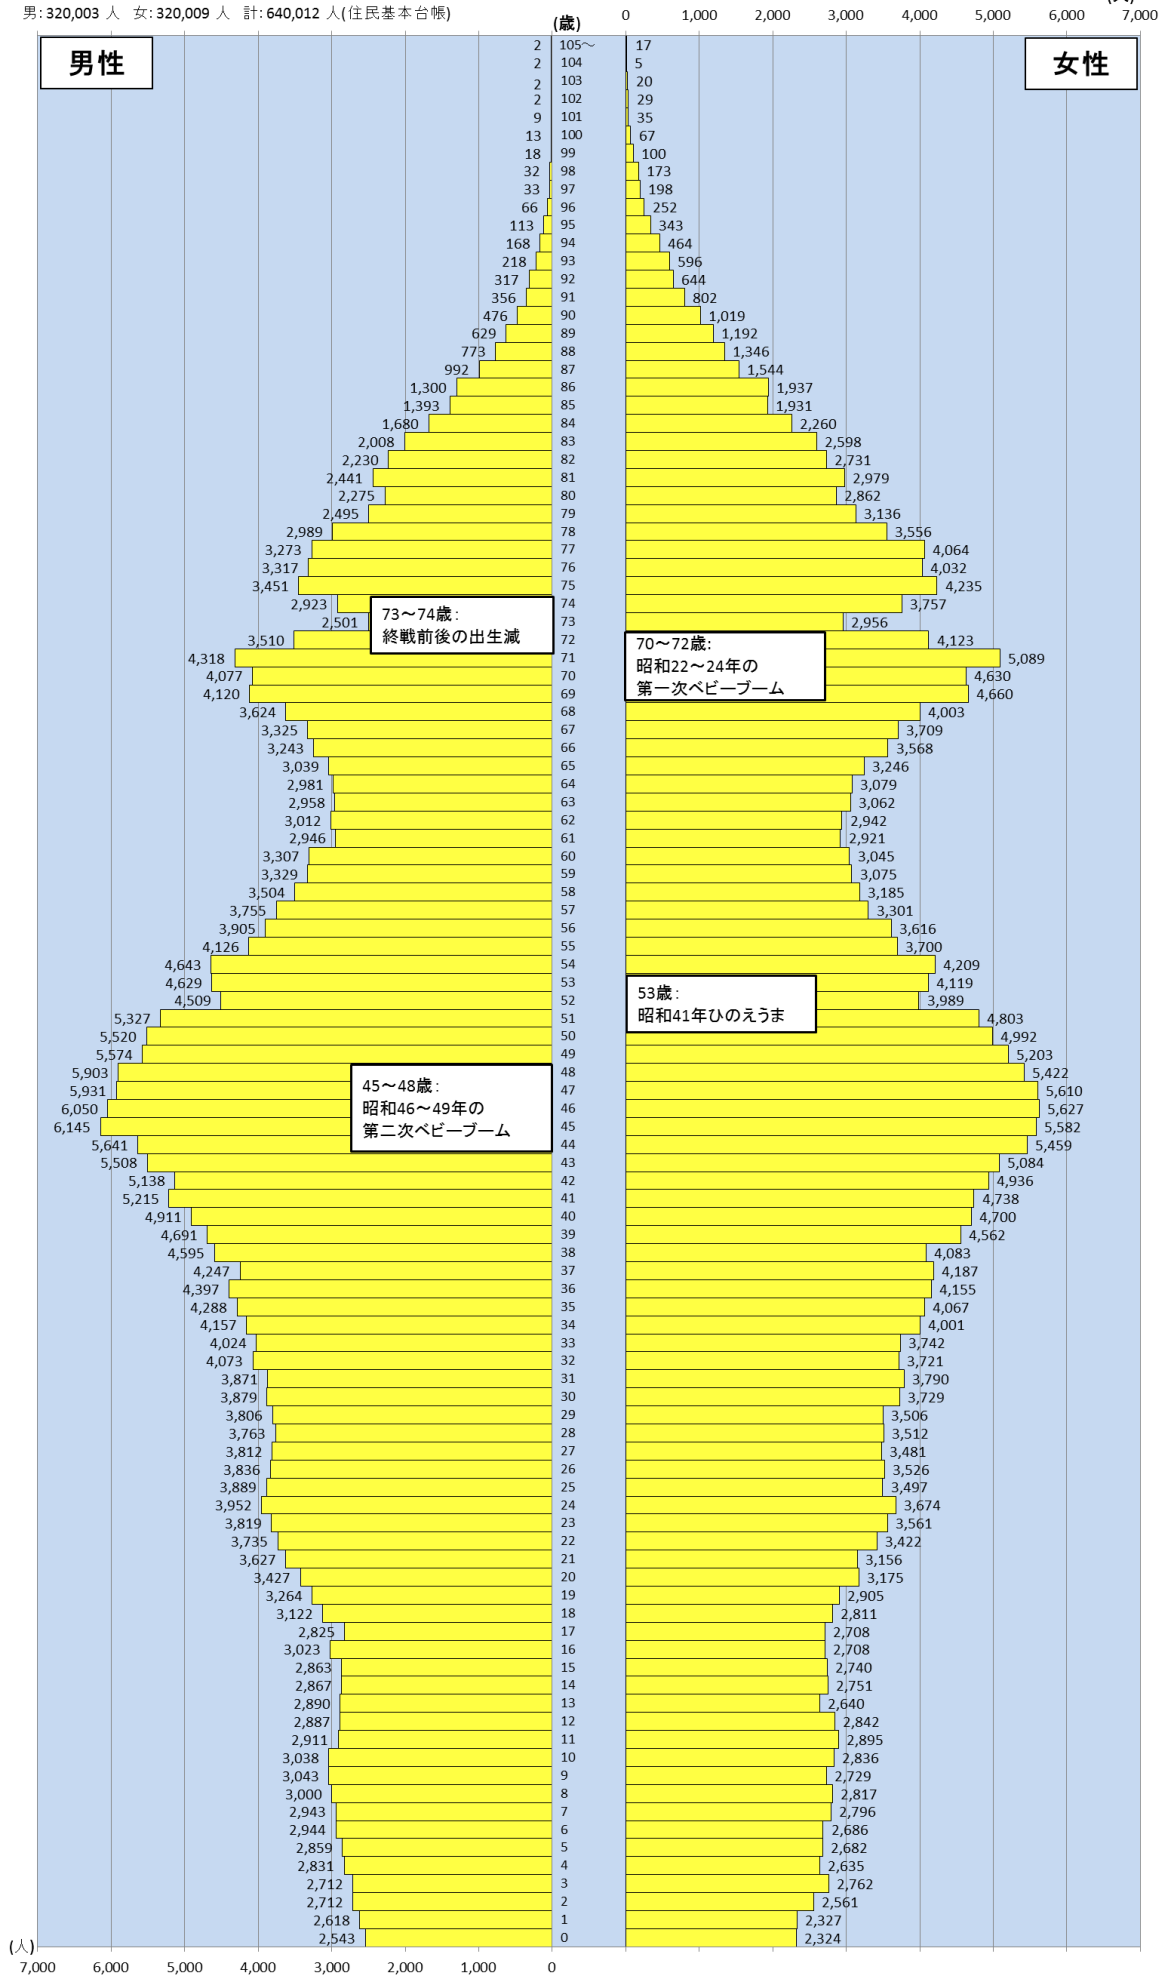

船橋市年齢別人口ピラミッド(平成31年4月1日現在)

男: 320,003 人 女: 320,009 人 計: 640,012 人(住民基本台帳)

(人)

73~74歳:
終戦前後の出生減

70~72歳:
昭和22~24年の
第一次ベビーブーム

45~48歳:
昭和46~49年の
第二次ベビーブーム

53歳:
昭和41年ひのえうま