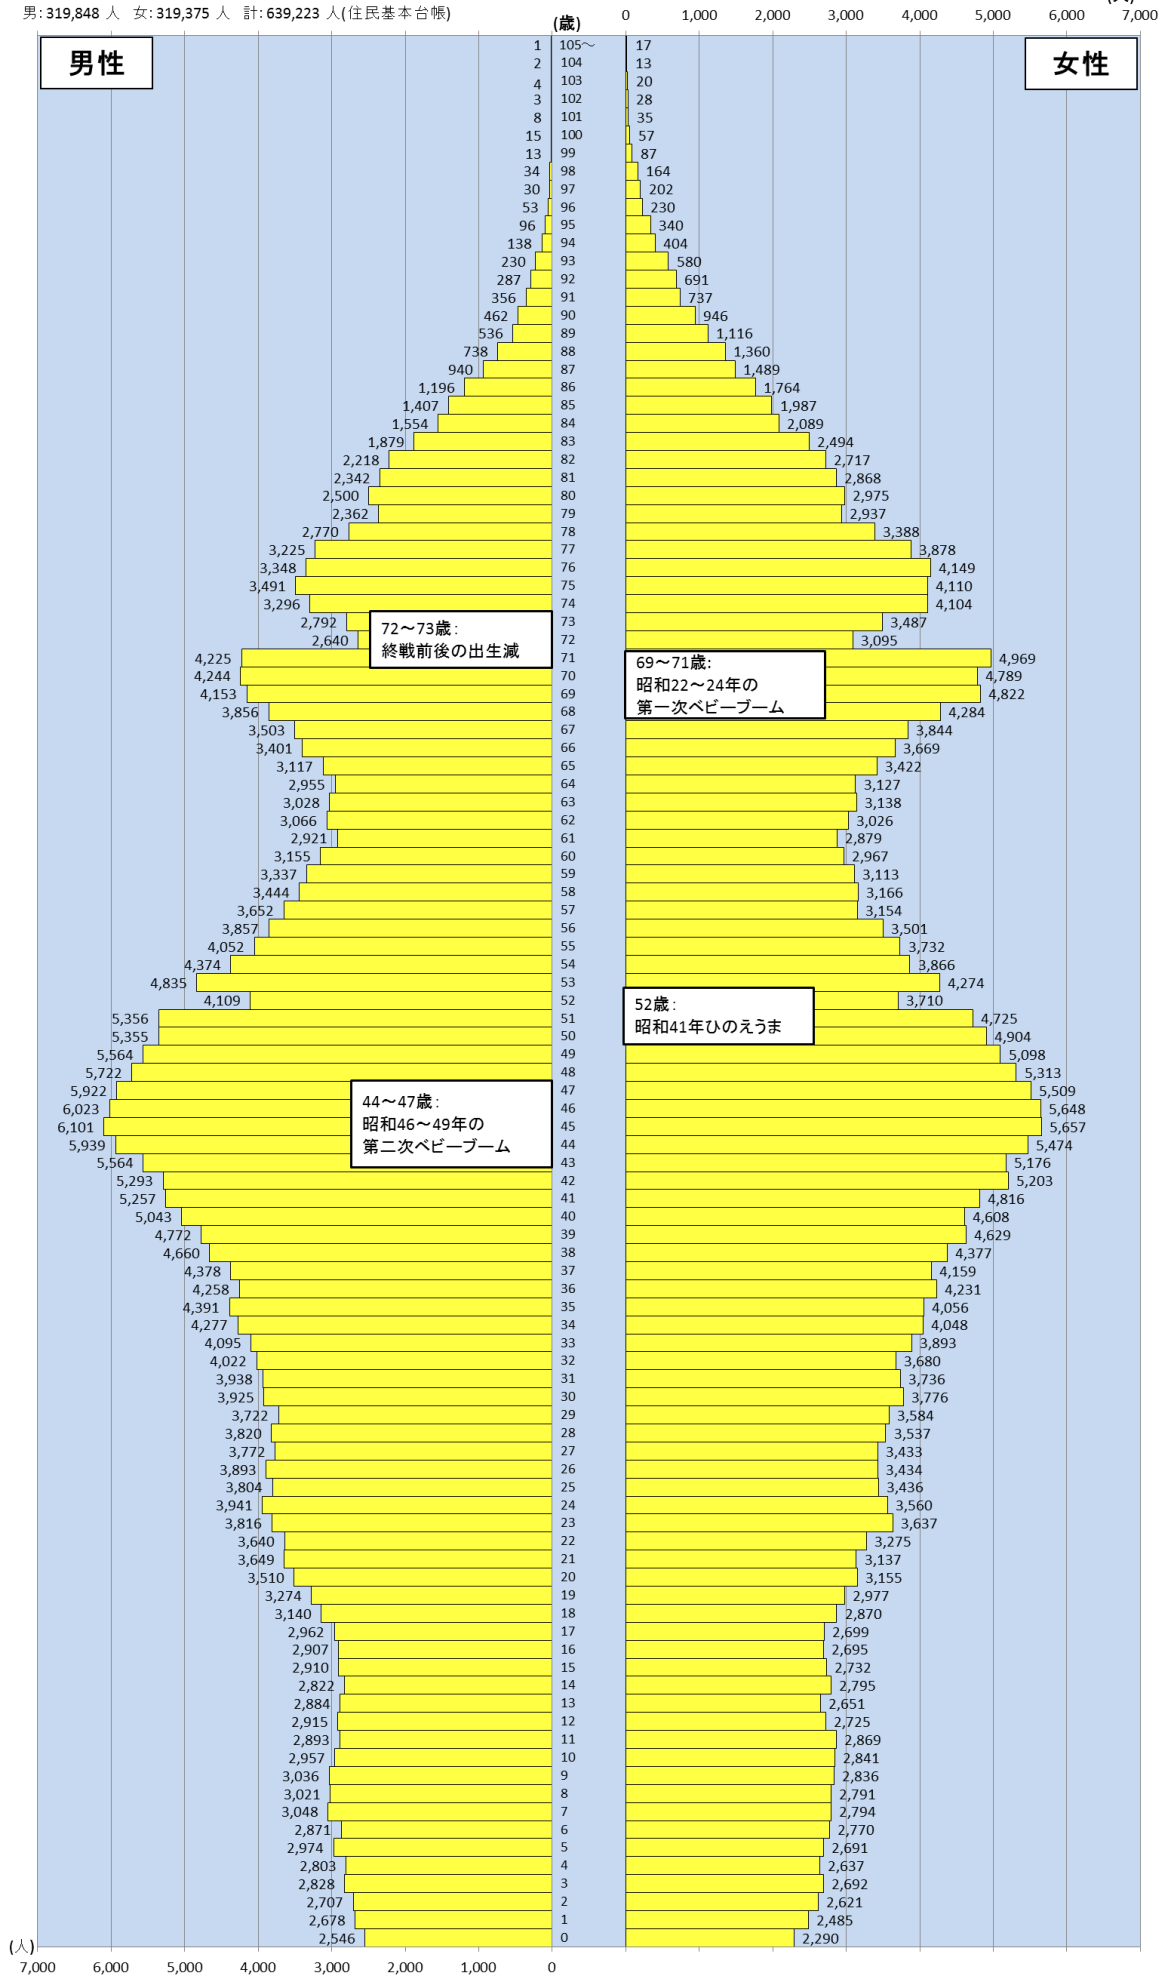

# 船橋市年齢別人口ピラミッド(平成30年10月1日現在)

男: 319,848 人 女: 319,375 人 計: 639,223 人(住民基本台帳)

(人)

72~73歳:  
終戦前後の出生減

69~71歳:  
昭和22~24年の  
第一次ベビーブーム

52歳:  
昭和41年ひのえうま

44~47歳:  
昭和46~49年の  
第二次ベビーブーム