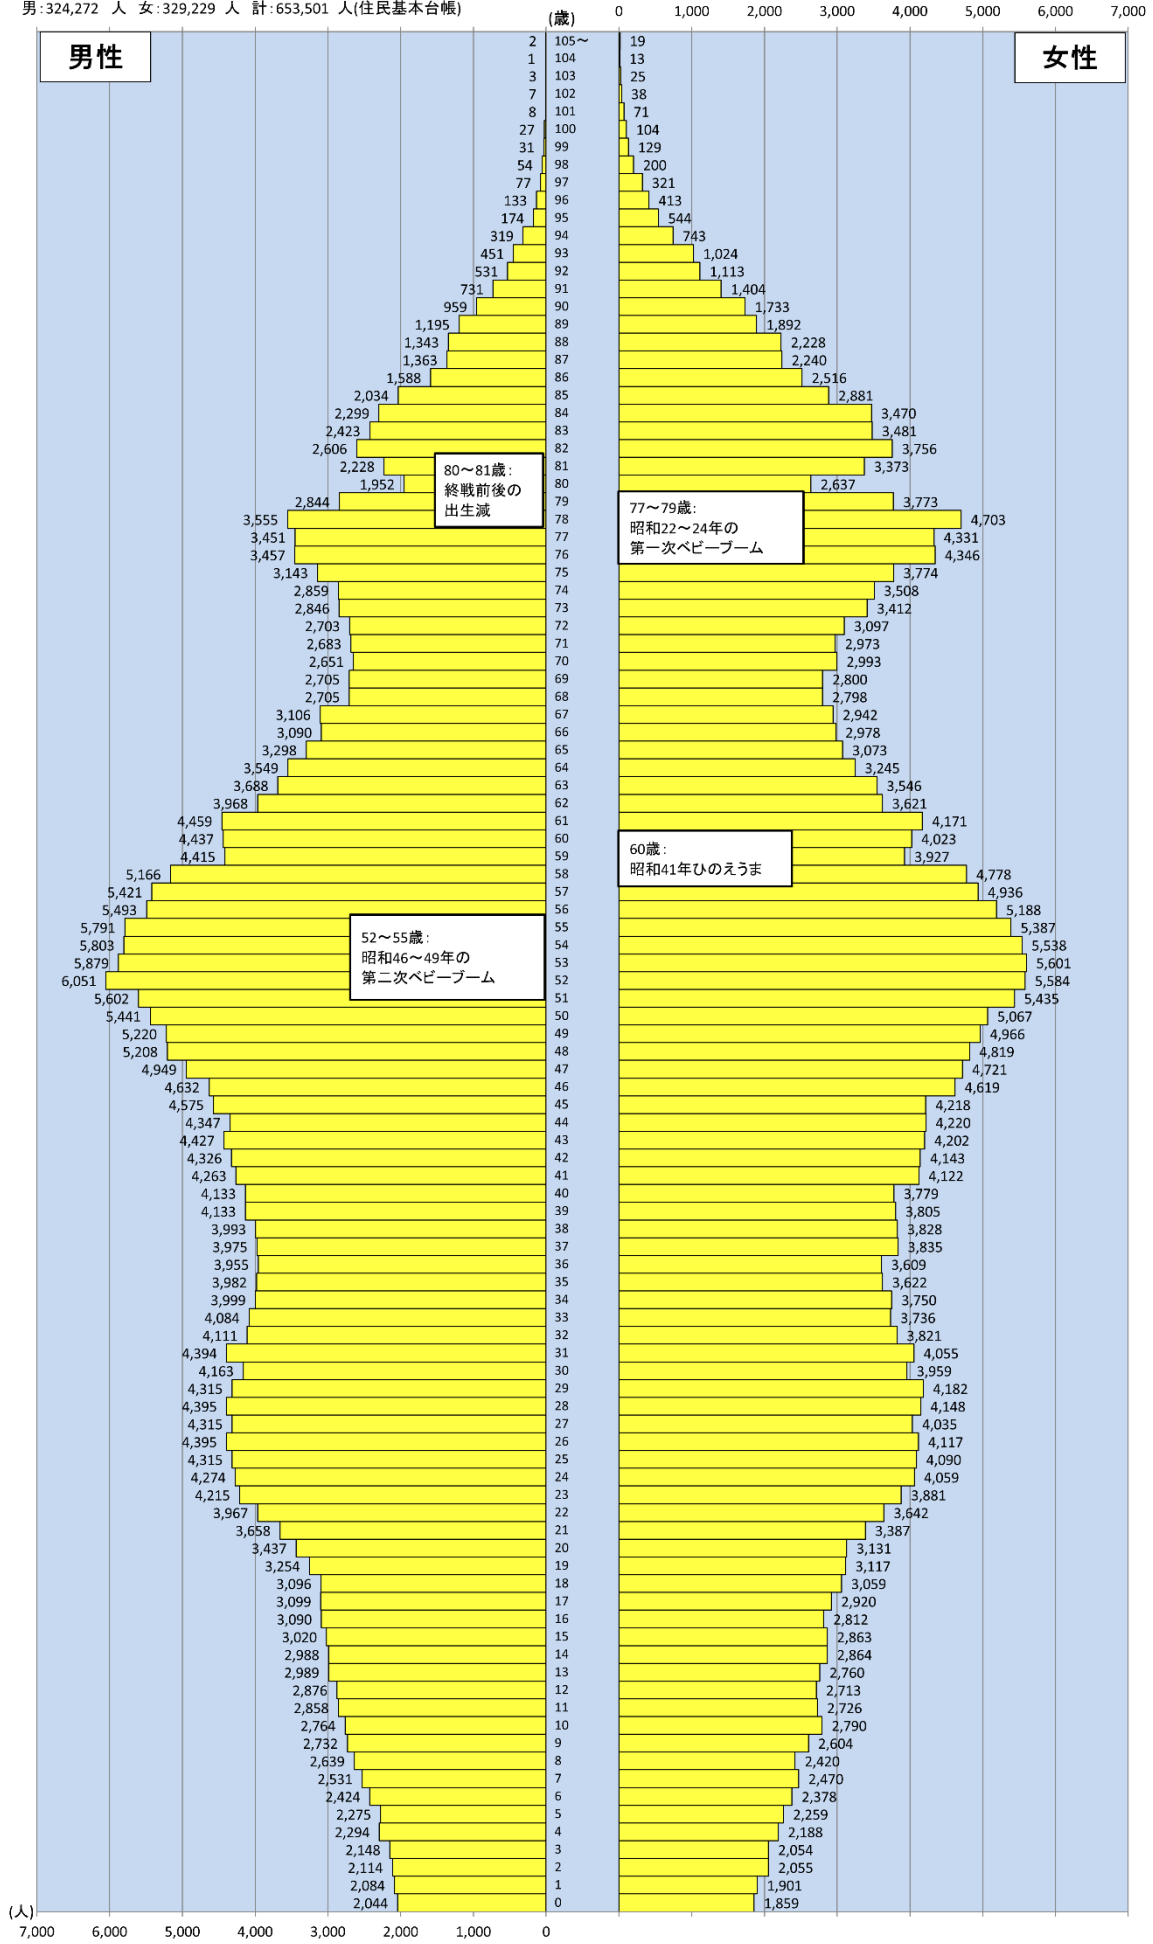

船橋市年齢別人口ピラミッド(令和8年4月1日現在)

男:324,272 人 女:329,229 人 計:653,501 人(住民基本台帳)

(人)

80~81歳:
終戦前後の
出生減

77~79歳:
昭和22~24年の
第一次ベビーブーム

60歳:
昭和41年ひのえうま

52~55歳:
昭和46~49年の
第二次ベビーブーム

(人)