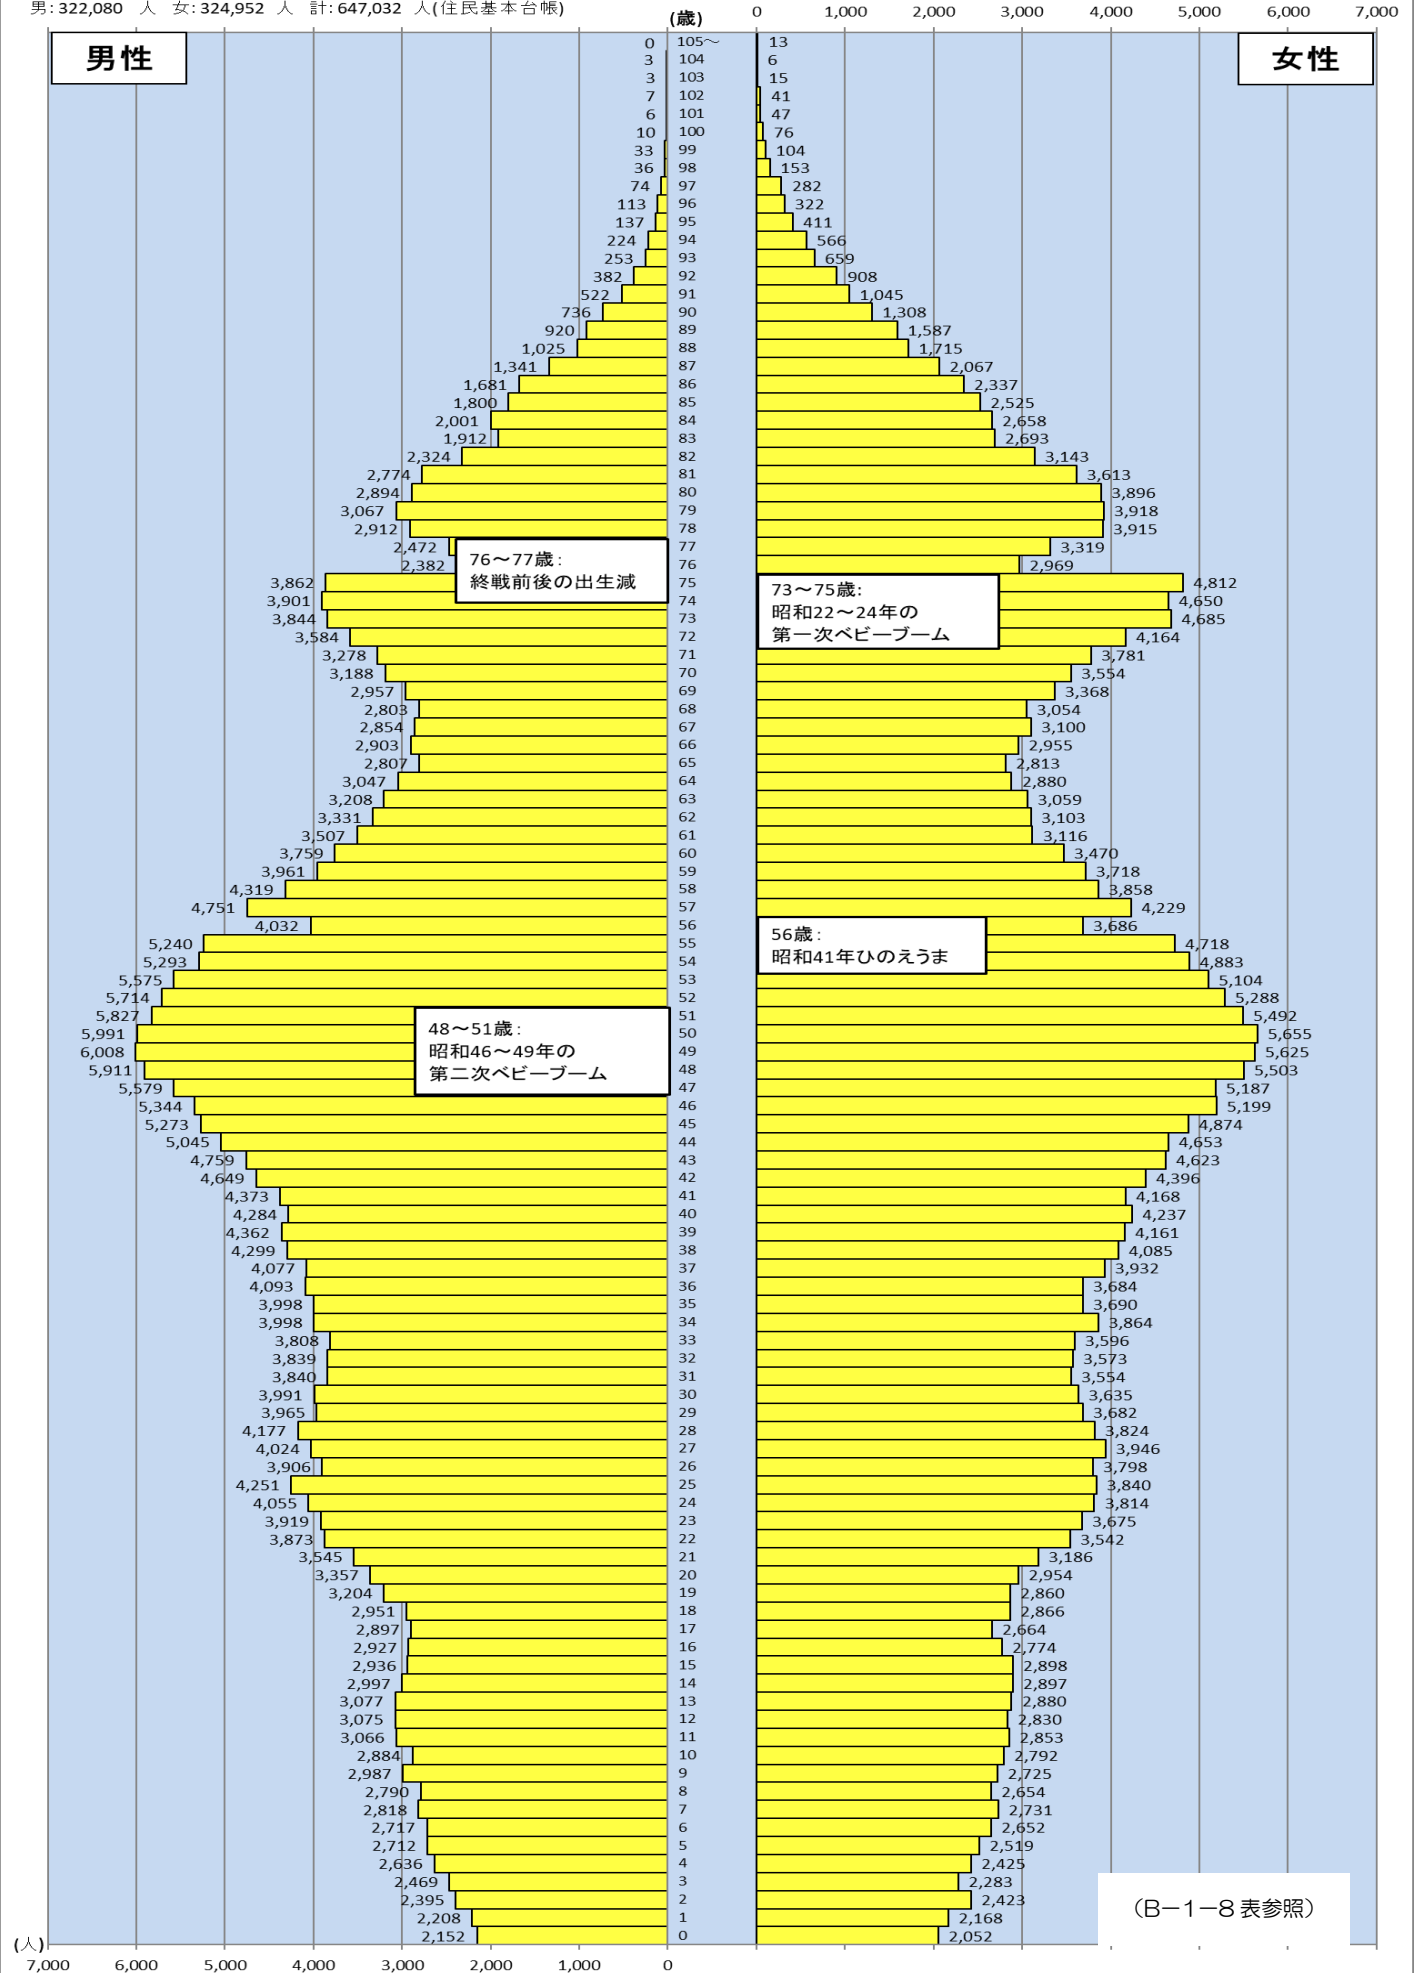

図表3

船橋市年齢別人口ピラミッド(令和4年10月1日現在)

男:322,080 人 女:324,952 人 計:647,032 人(住民基本台帳)

(人)

76~77歳: 終戦前後の出生減

73~75歳: 昭和22~24年の第一次ベビーブーム

48~51歳: 昭和46~49年の第二次ベビーブーム

56歳: 昭和41年ひのえうま

(B-1-8 表参照)