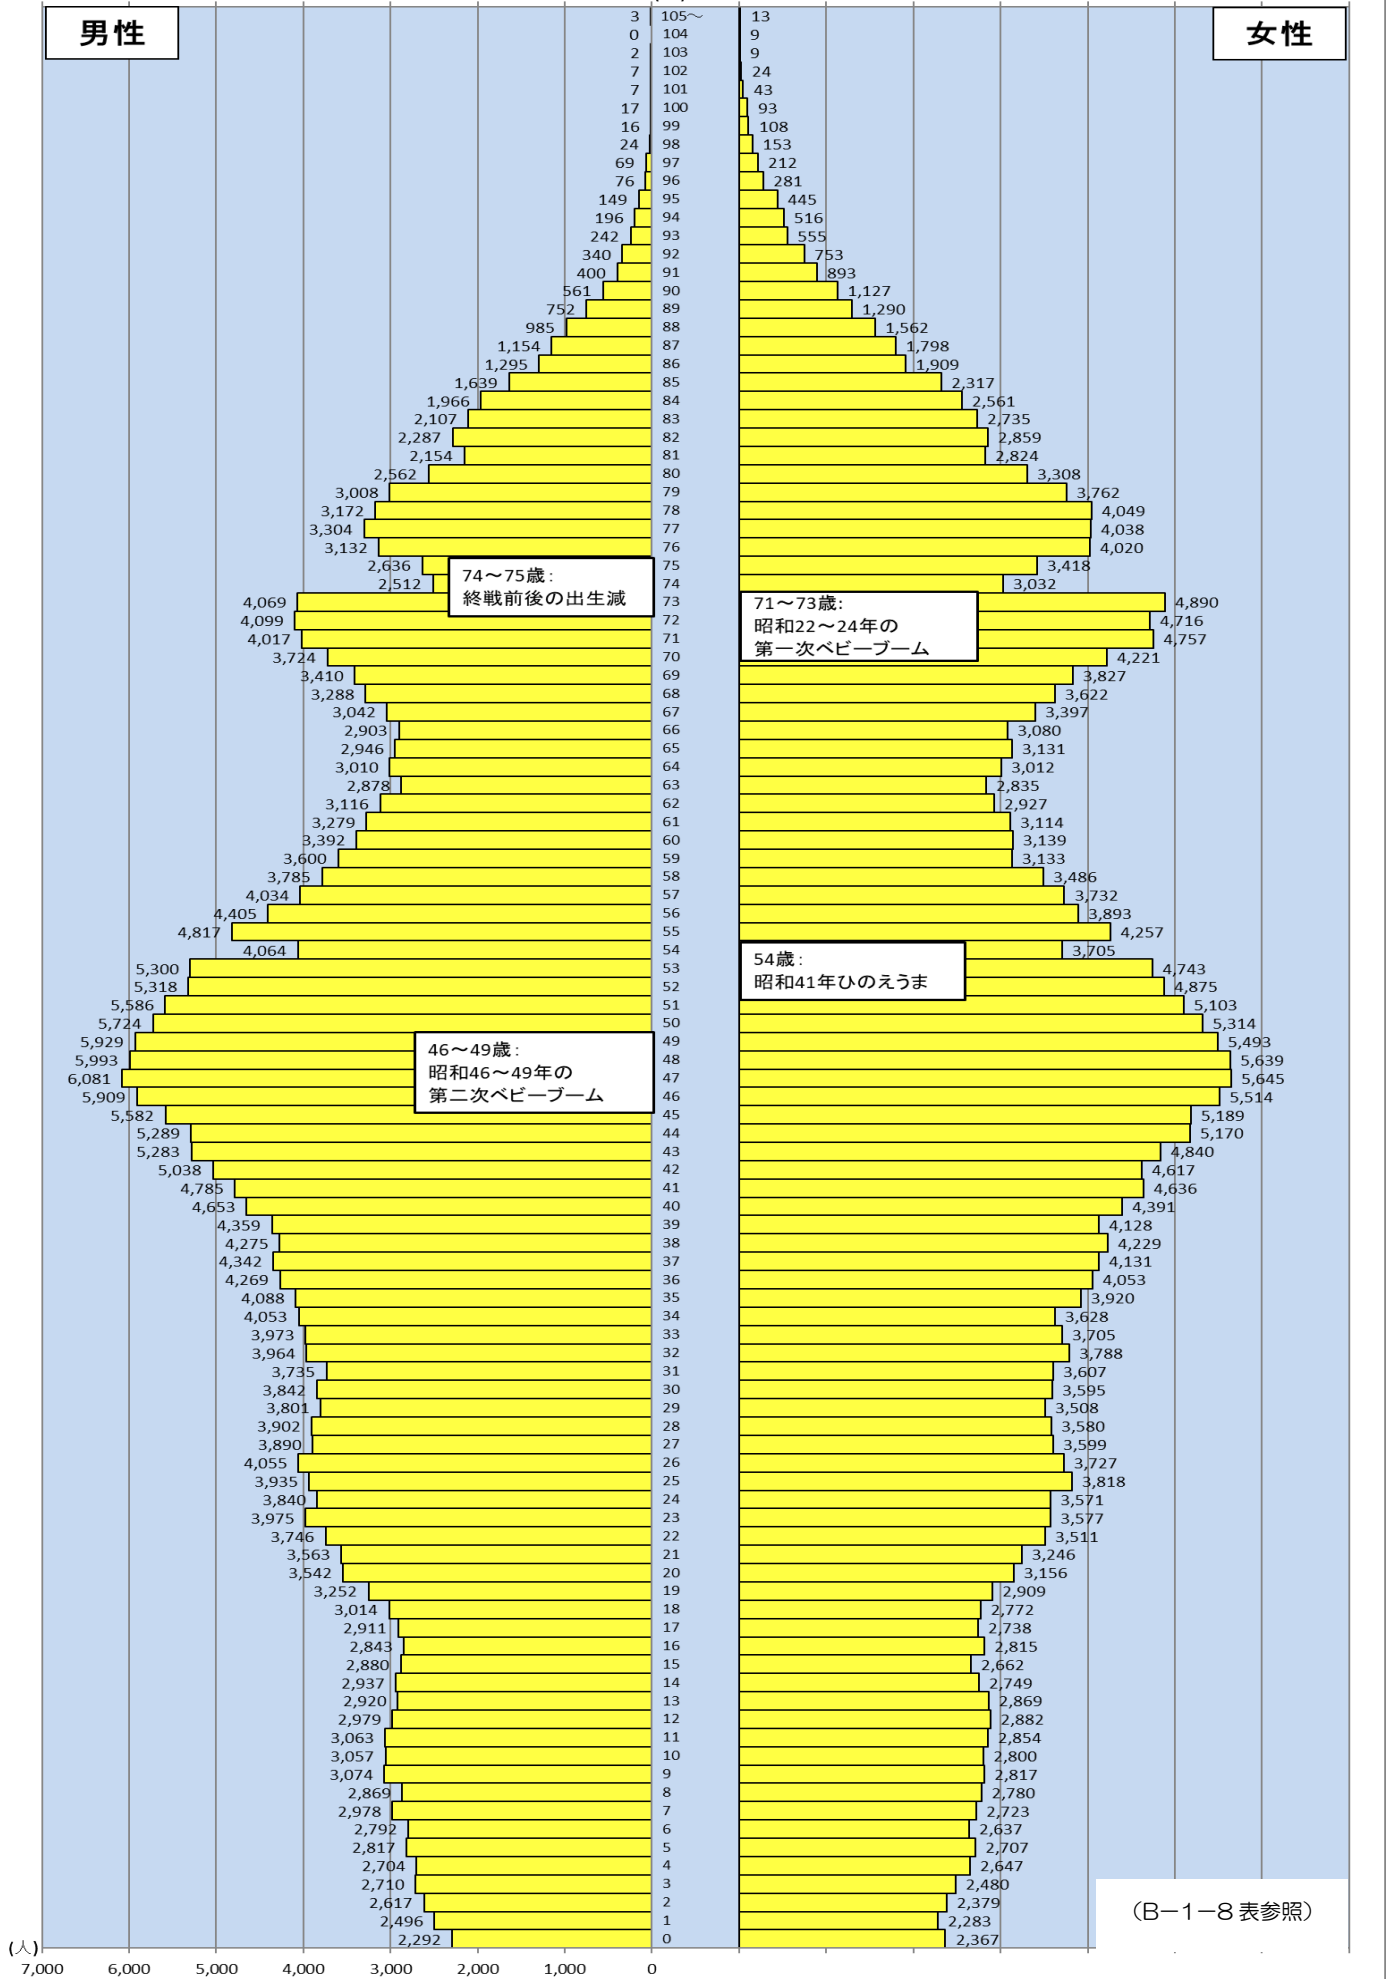

図表3

船橋市年齢別人口ピラミッド(令和2年10月1日現在)

(人)

男: 321,476 人 女: 322,706 人 計: 644,182 人(住民基本台帳)

(歳) 0 1,000 2,000 3,000 4,000 5,000 6,000 7,000

(B-1-8 表参照)