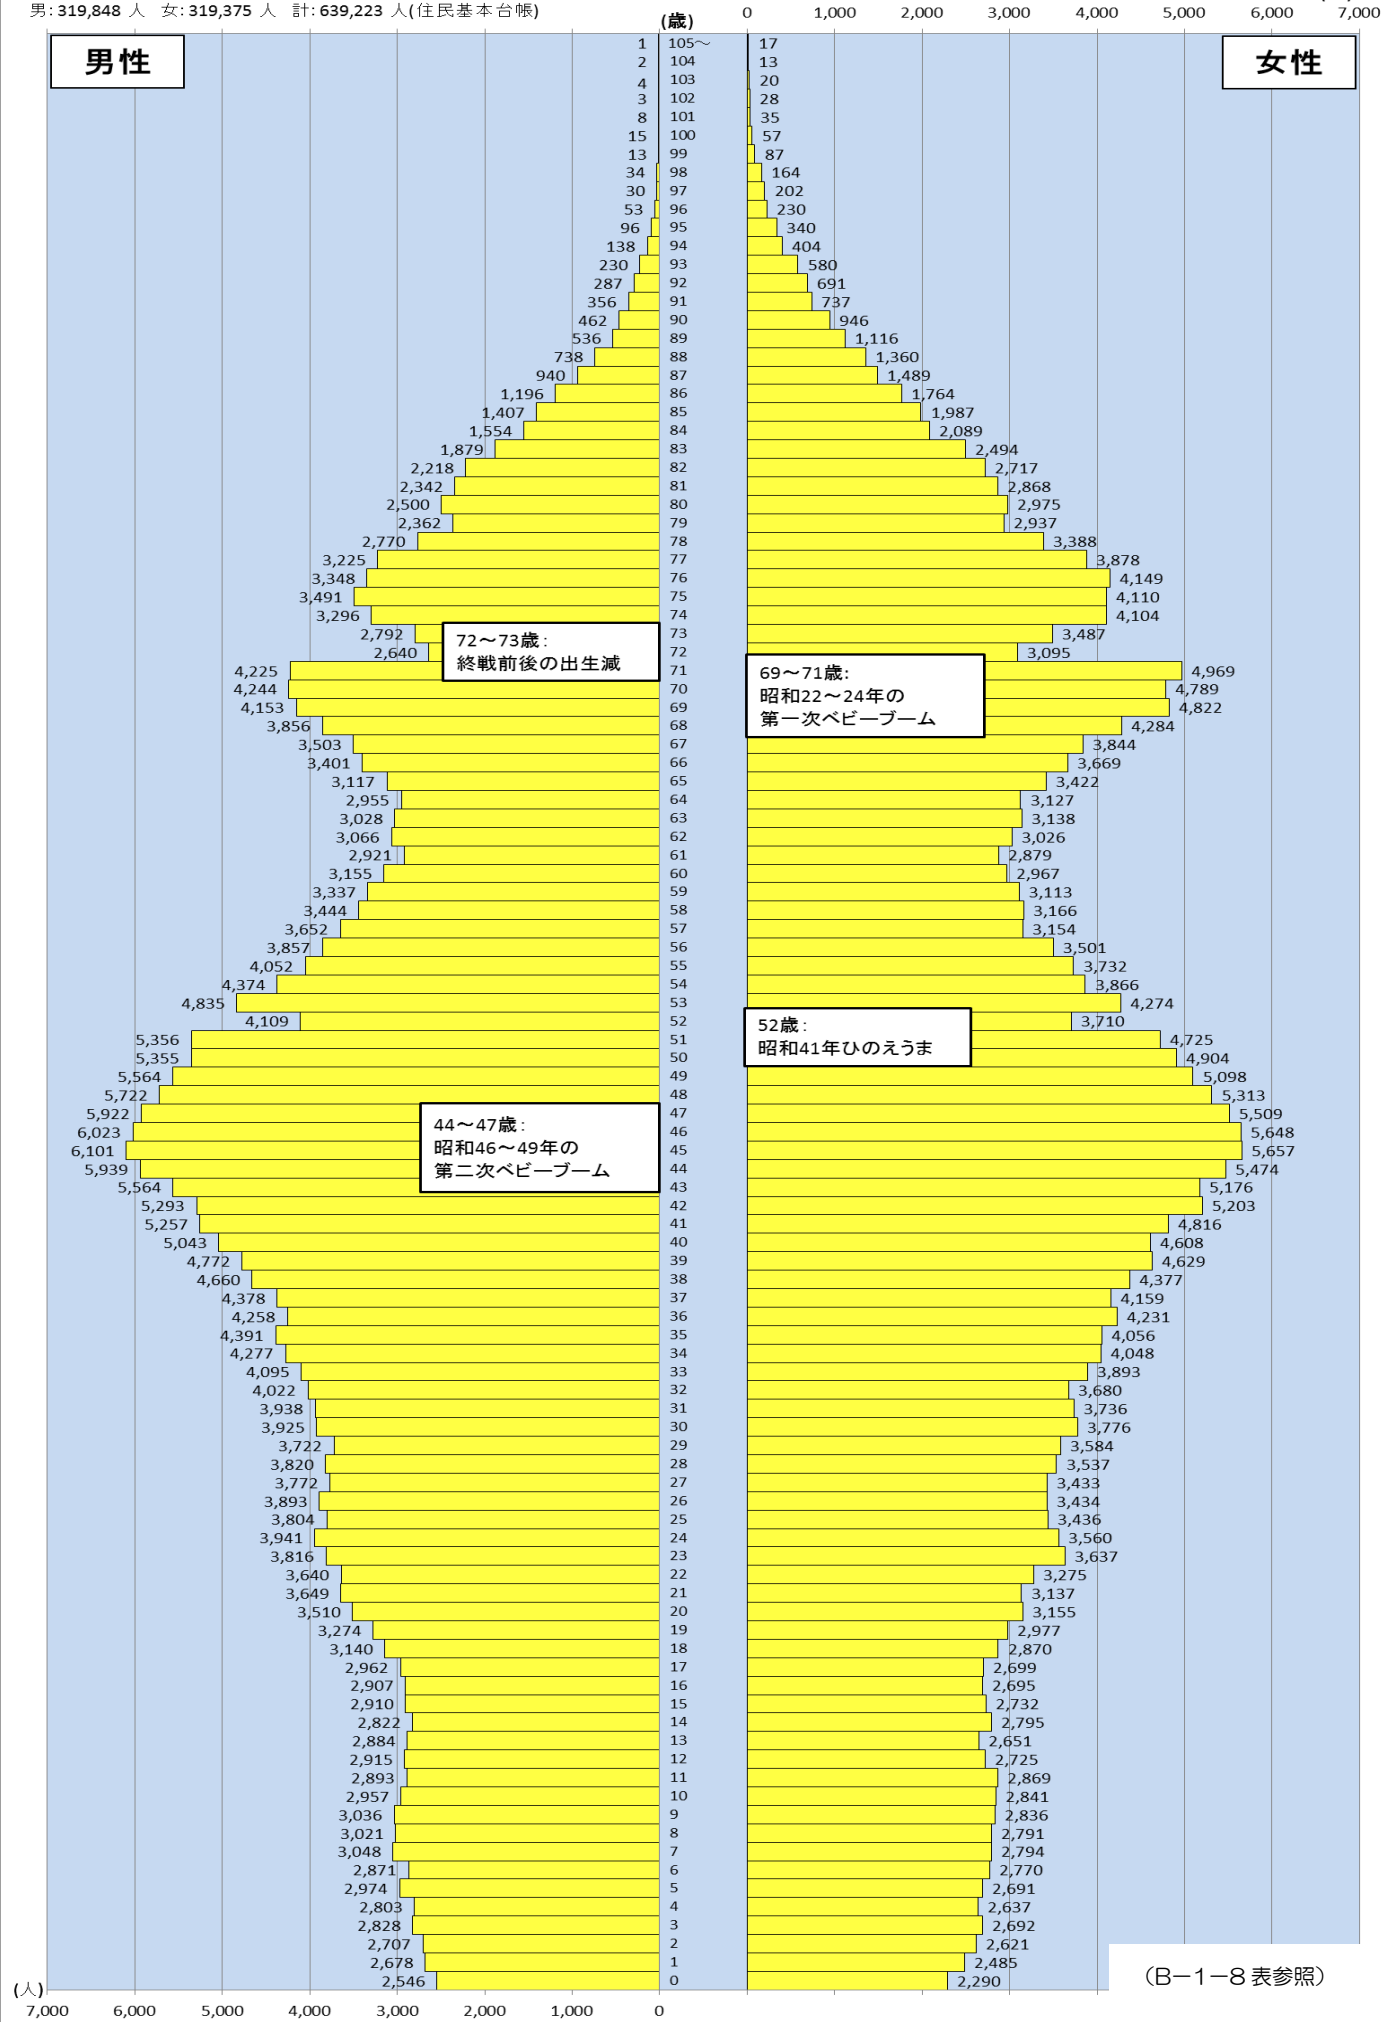

図表3

船橋市年齢別人口ピラミッド(平成30年10月1日現在)

男: 319,848 人 女: 319,375 人 計: 639,223 人(住民基本台帳)

(人)

(B-1-8 表参照)