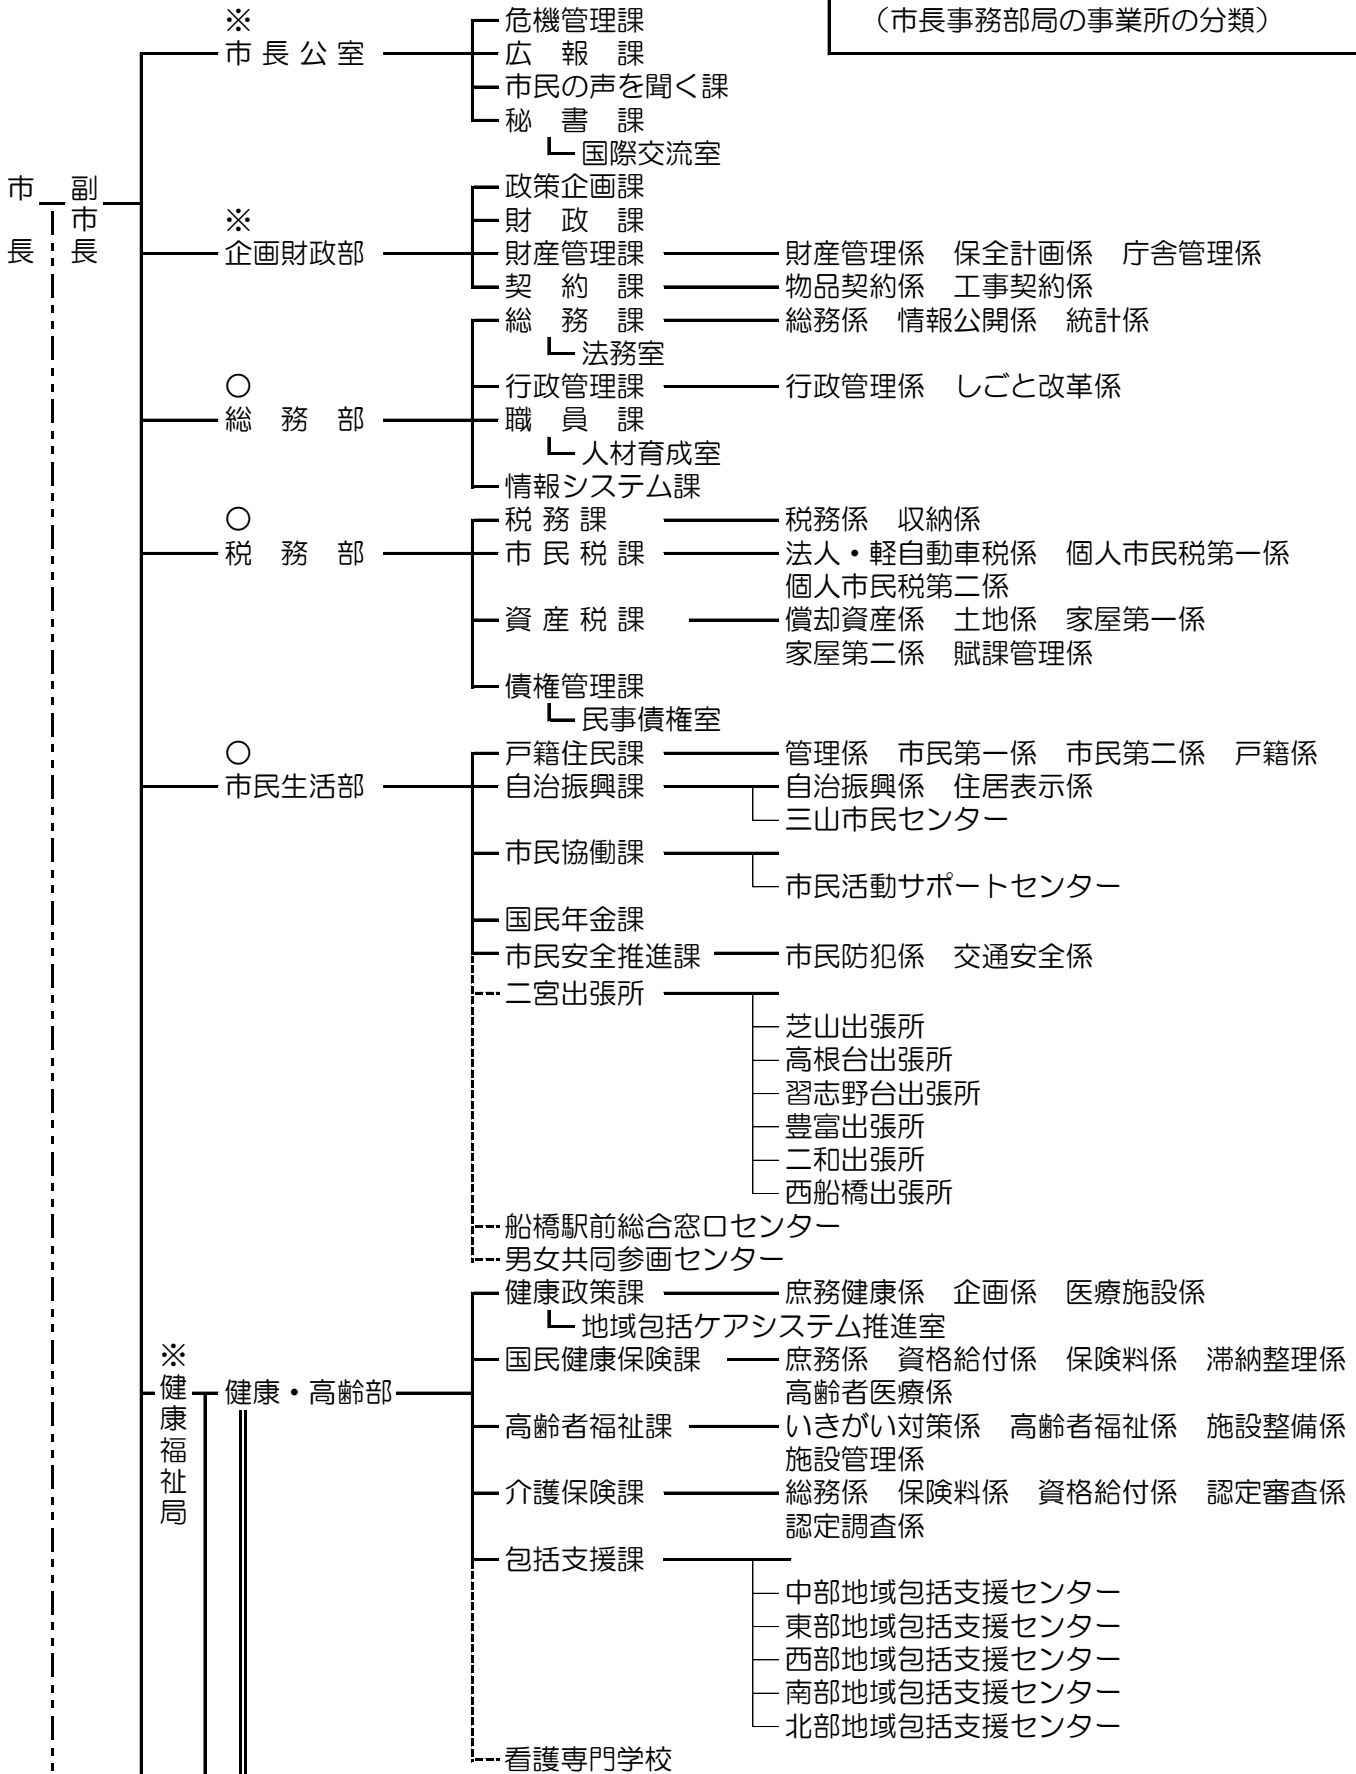

副市長事務分担 ○黒田副市長担任
 ※山崎副市長担任

—— 第1種事業所
 - - - 第2種事業所
 ——— 第3種事業所
 (市長事務部局の事業所の分類)

別表

保育所

宮本第一保育園	宮本第二保育園	浜町保育園	若松保育園	湊町保育園	千鳥保育園
中央保育園	本町保育園	海神第一保育園	海神第二保育園	西船保育園	本中山保育園
若葉保育園	行田保育園	夏見第一保育園	夏見第二保育園	高根保育園	金杉台保育園
二和保育園	三山保育園	二宮保育園	習志野台第一保育園	習志野台第二保育園	高根台保育園
緑台保育園	芝山第一保育園	小室保育園			

児童ホーム

前原児童ホーム	高根台児童ホーム	習志野台児童ホーム	金杉台児童ホーム	若松児童ホーム	西船児童ホーム
小室児童ホーム	三山児童ホーム	八木が谷児童ホーム	松が丘児童ホーム	飯山満児童ホーム	夏見児童ホーム
塚田児童ホーム	宮本児童ホーム	三咲児童ホーム	新高根児童ホーム	薬円台児童ホーム	海神児童ホーム
法典児童ホーム	本中山児童ホーム				

放課後ルーム

船橋放課後ルーム	湊町放課後ルーム	南本町放課後ルーム	宮本放課後ルーム	若松放課後ルーム
峰台放課後ルーム	市場放課後ルーム	海神放課後ルーム	西海神放課後ルーム	海神南放課後ルーム
葛飾放課後ルーム	小栗原放課後ルーム	八栄放課後ルーム	夏見台放課後ルーム	高根放課後ルーム
高根東放課後ルーム	金杉放課後ルーム	三咲放課後ルーム	二和放課後ルーム	八木が谷放課後ルーム
八木が谷北放課後ルーム	咲が丘放課後ルーム	金杉台放課後ルーム	法典放課後ルーム	丸山放課後ルーム
法典東放課後ルーム	法典西放課後ルーム	塚田放課後ルーム	行田東放課後ルーム	行田西放課後ルーム
前原放課後ルーム	中野木放課後ルーム	二宮放課後ルーム	飯山満放課後ルーム	飯山満南放課後ルーム
芝山東放課後ルーム	芝山西放課後ルーム	七林放課後ルーム	薬円台放課後ルーム	薬円台南放課後ルーム
田喜野井放課後ルーム	三山放課後ルーム	三山東放課後ルーム	高根台第二放課後ルーム	高根台第三放課後ルーム
高郷放課後ルーム	習志野台第一放課後ルーム	習志野台第二放課後ルーム	古和釜放課後ルーム	坪井放課後ルーム
大穴放課後ルーム	大穴北放課後ルーム	豊富放課後ルーム	小室放課後ルーム	