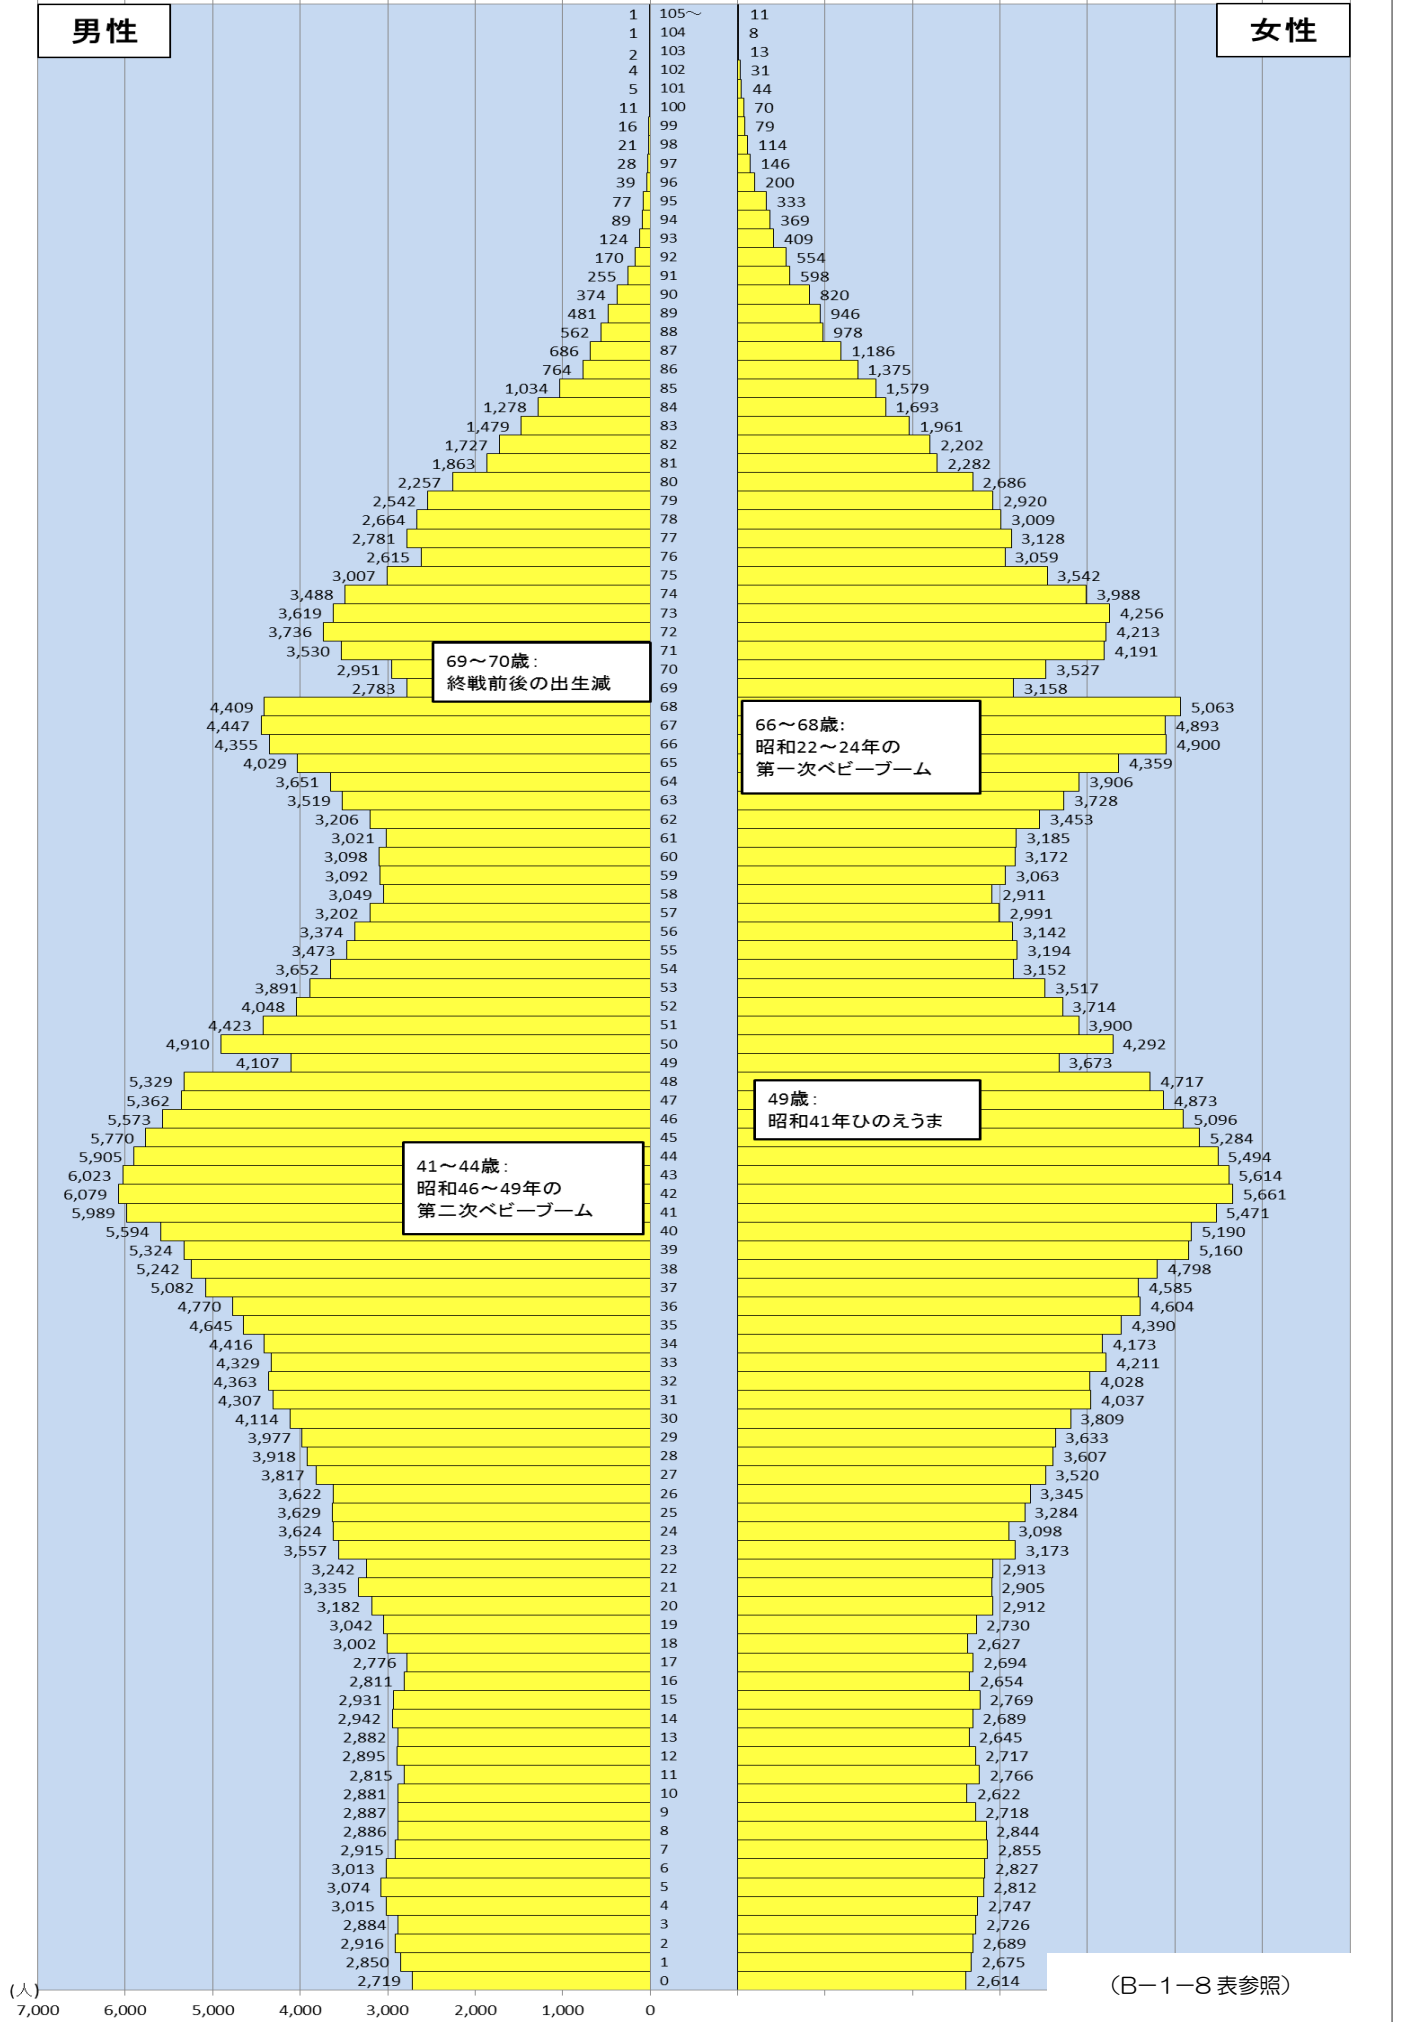

図表3

船橋市年齢別人口ピラミッド(平成27年10月1日現在)

(人)

男: 314,275人 女: 311,891人 計: 626,166人(住民基本台帳)

(歳) 0 1,000 2,000 3,000 4,000 5,000 6,000 7,000

男性

女性

69~70歳:
終戦前後の出生減

66~68歳:
昭和22~24年の
第一次ベビーブーム

41~44歳:
昭和46~49年の
第二次ベビーブーム

49歳:
昭和41年ひのえうま

(B-1-8表参照)