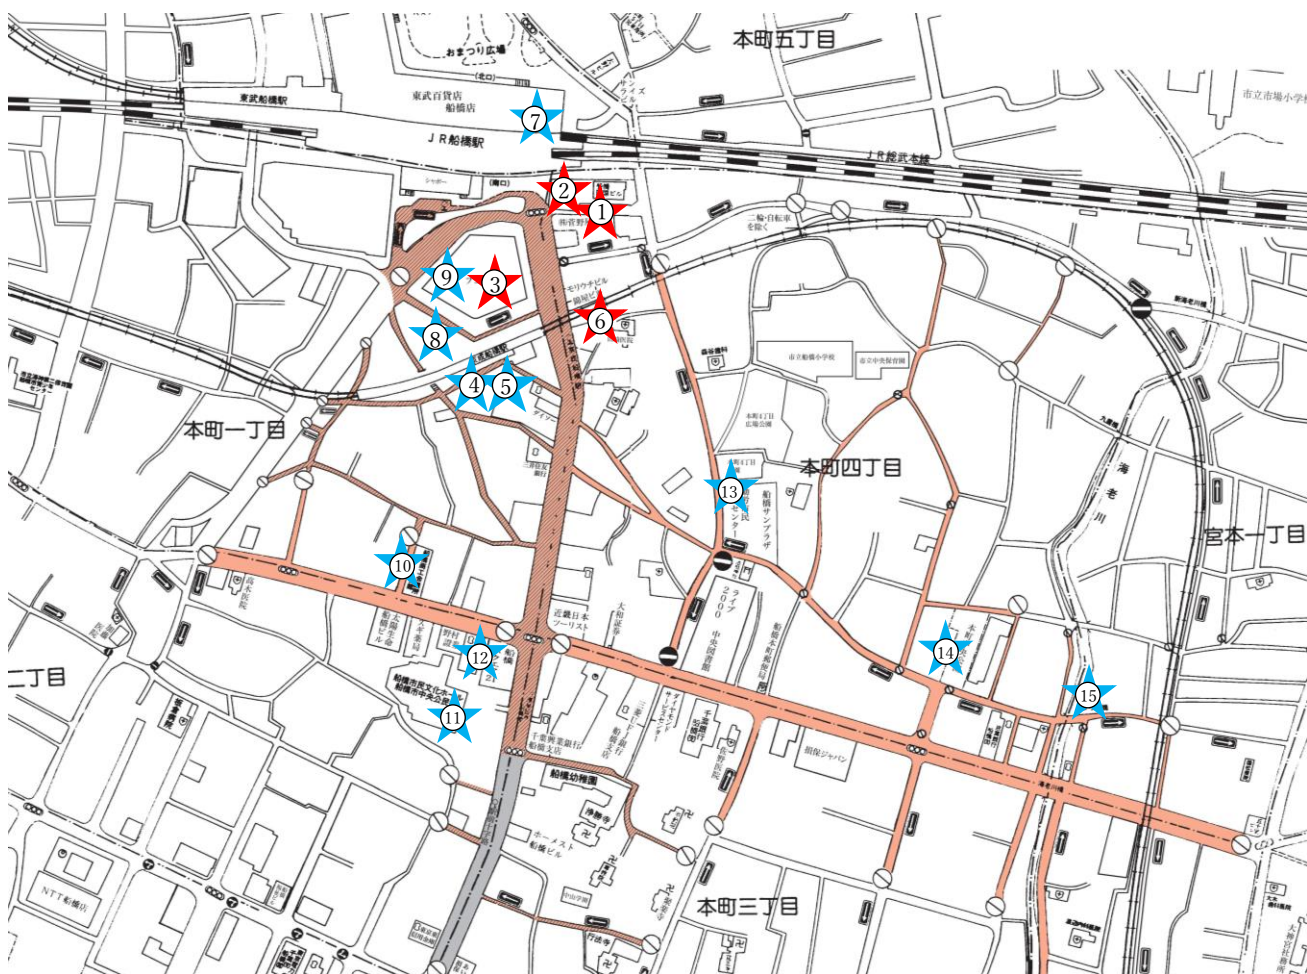

## 第56回ふなばし市民まつり 船橋会場周辺トイレマップ

トイレについては各施設の営業時間内での利用となりますことをご了承ください。

ふなばし市民まつりは、トイレ利用について、船橋遊技場防犯組合にご協力をいただいております（ただし、風俗営業等の規制及び業務の適正化等に関する法律により、18歳未満の方の遊技は禁止されております）。

★ 船橋遊技場防犯組合御協力施設

### 施設名一覧

- |                      |                |             |
|----------------------|----------------|-------------|
| ①メガ・ディーバス            | ②メガ・ガディス       | ③オリンパス      |
| ④パラッツオ船橋店パートⅠ        | ⑤パラッツオ船橋店パートⅡ  | ⑥ルーキー       |
| ⑦船橋駅北口多目的トイレ         | ⑧京成船橋駅下多目的トイレ  |             |
| ⑨フェイス5F 船橋駅前総合窓口センター |                |             |
| ⑩船橋商工会議所             | ⑪船橋市中央公民館      |             |
| ⑫船橋スクエア21ビル3F        | ⑬めいど・いん・ふなばし会場 |             |
| ⑬勤労市民センター            | ⑭本町中央公園仮設トイレ   | ⑮海老川沿い公衆トイレ |