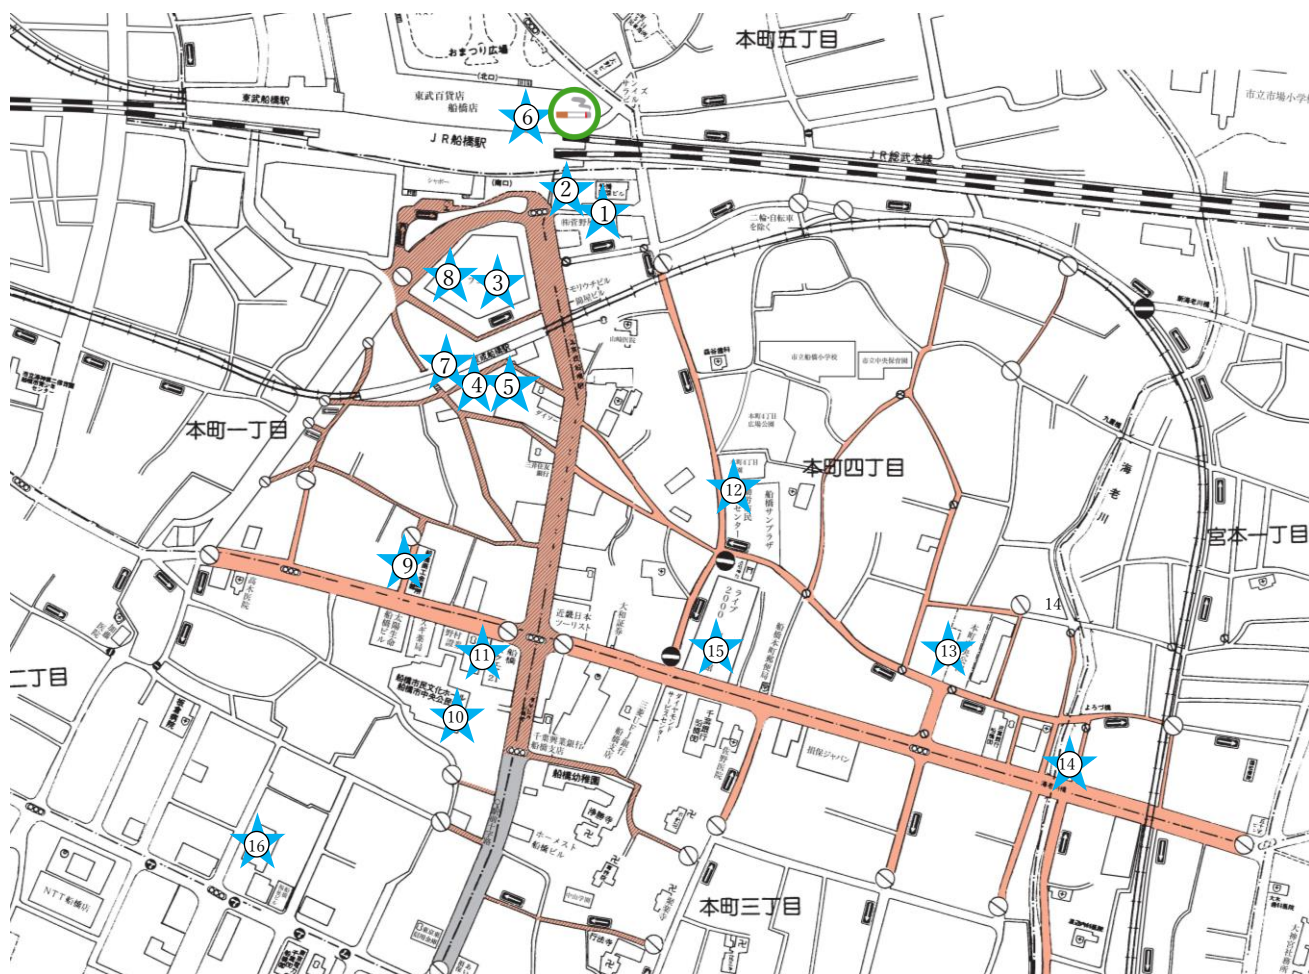

## 第58回ふなばし市民まつり 船橋会場周辺トイレマップ

トイレについては各施設の営業時間内での利用となりますことをご了承ください。

ふなばし市民まつりは、トイレ利用について、船橋遊技場防犯組合にご協力をいただいております（ただし、風俗営業等の規制及び業務の適正化等に関する法律により、18歳未満の方の遊技は禁止されております）。

船橋遊技場防犯組合御協力施設：①～③

### 施設名一覧

- |                    |                                 |             |
|--------------------|---------------------------------|-------------|
| ①メガ・ディーバス          | ②メガ・ガディス                        | ③オリンパス      |
| ④パラッツオ船橋店パートⅠ      | ⑤パラッツオ船橋店パートⅡ                   |             |
| ⑥船橋駅北口多目的トイレ       | ⑦京成船橋駅下多目的トイレ                   |             |
| ⑧フェイスビル 地下2階～5階トイレ |                                 |             |
| ⑨船橋商工会議所           | ⑩船橋市中央公民館                       |             |
| ⑪船橋スクエア21ビル3F      | めいど・いん・ふなばし会場                   |             |
| ⑫勤労市民センター          | ⑬本町中央公園仮設トイレ                    | ⑭海老川沿い公衆トイレ |
| ⑮船橋市中央図書館          | ⑯石井食品株式会社本社1階 Viridian (ヴィリジアン) |             |