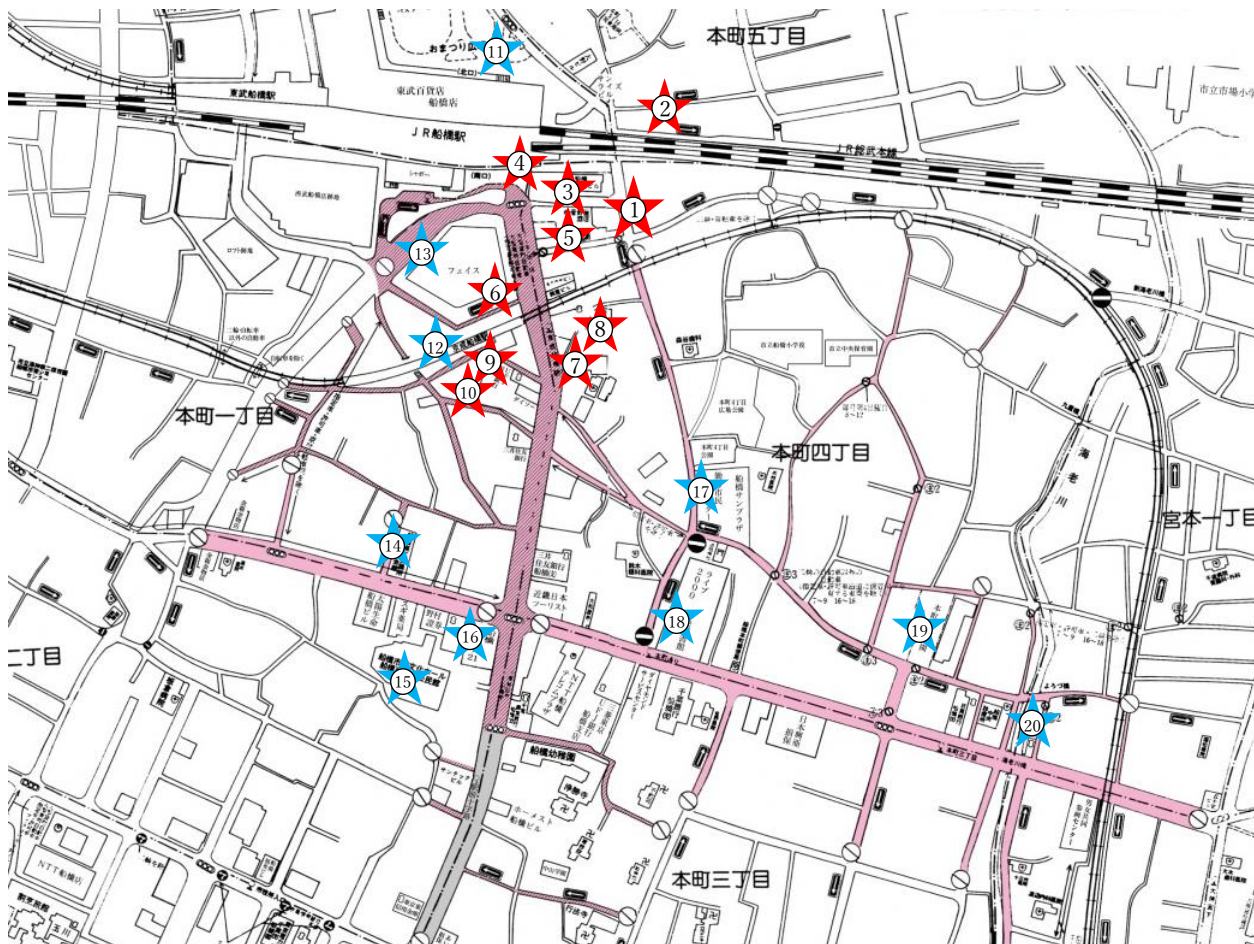

## 第52回ふなばし市民まつり 船橋会場周辺トイレマップ

トイレについては各施設の営業時間内での利用となりますことをご了承ください。

ふなばし市民まつりは、トイレ利用について、船橋遊技場防犯組合に御協力をいただいております（ただし風俗営業等の規制及び業務の適正化等に関する法律により、18歳未満の方の遊技は禁止されております。）。

★ 船橋遊技場防犯組合御協力施設

### 施設名一覧

- |                             |               |               |
|-----------------------------|---------------|---------------|
| ①パチンコ百万弗                    | ②百万弗アネックス     | ③メガ・ディーバス     |
| ④メガ・ガディス                    | ⑤メガ・エンジェル     | ⑥オリンパス        |
| ⑦イリス船橋店                     | ⑧ルーキー         | ⑨パラッツオ船橋店パートⅠ |
| ⑩パラッツオ船橋店パートⅡ               |               |               |
| ⑪船橋駅北口多目的トイレ                | ⑫京成船橋駅下多目的トイレ |               |
| ⑬フェイス5F 船橋駅前総合窓口センター        |               |               |
| ⑭船橋商工会議所                    | ⑮船橋市中央公民館     |               |
| ⑯船橋スクエア21ビル3F めいど・いん・ふなばし会場 |               |               |
| ⑰勤労市民センター                   | ⑱中央図書館        |               |
| ⑲本町中央公園仮設トイレ                | ⑳海老川沿い公衆トイレ   |               |