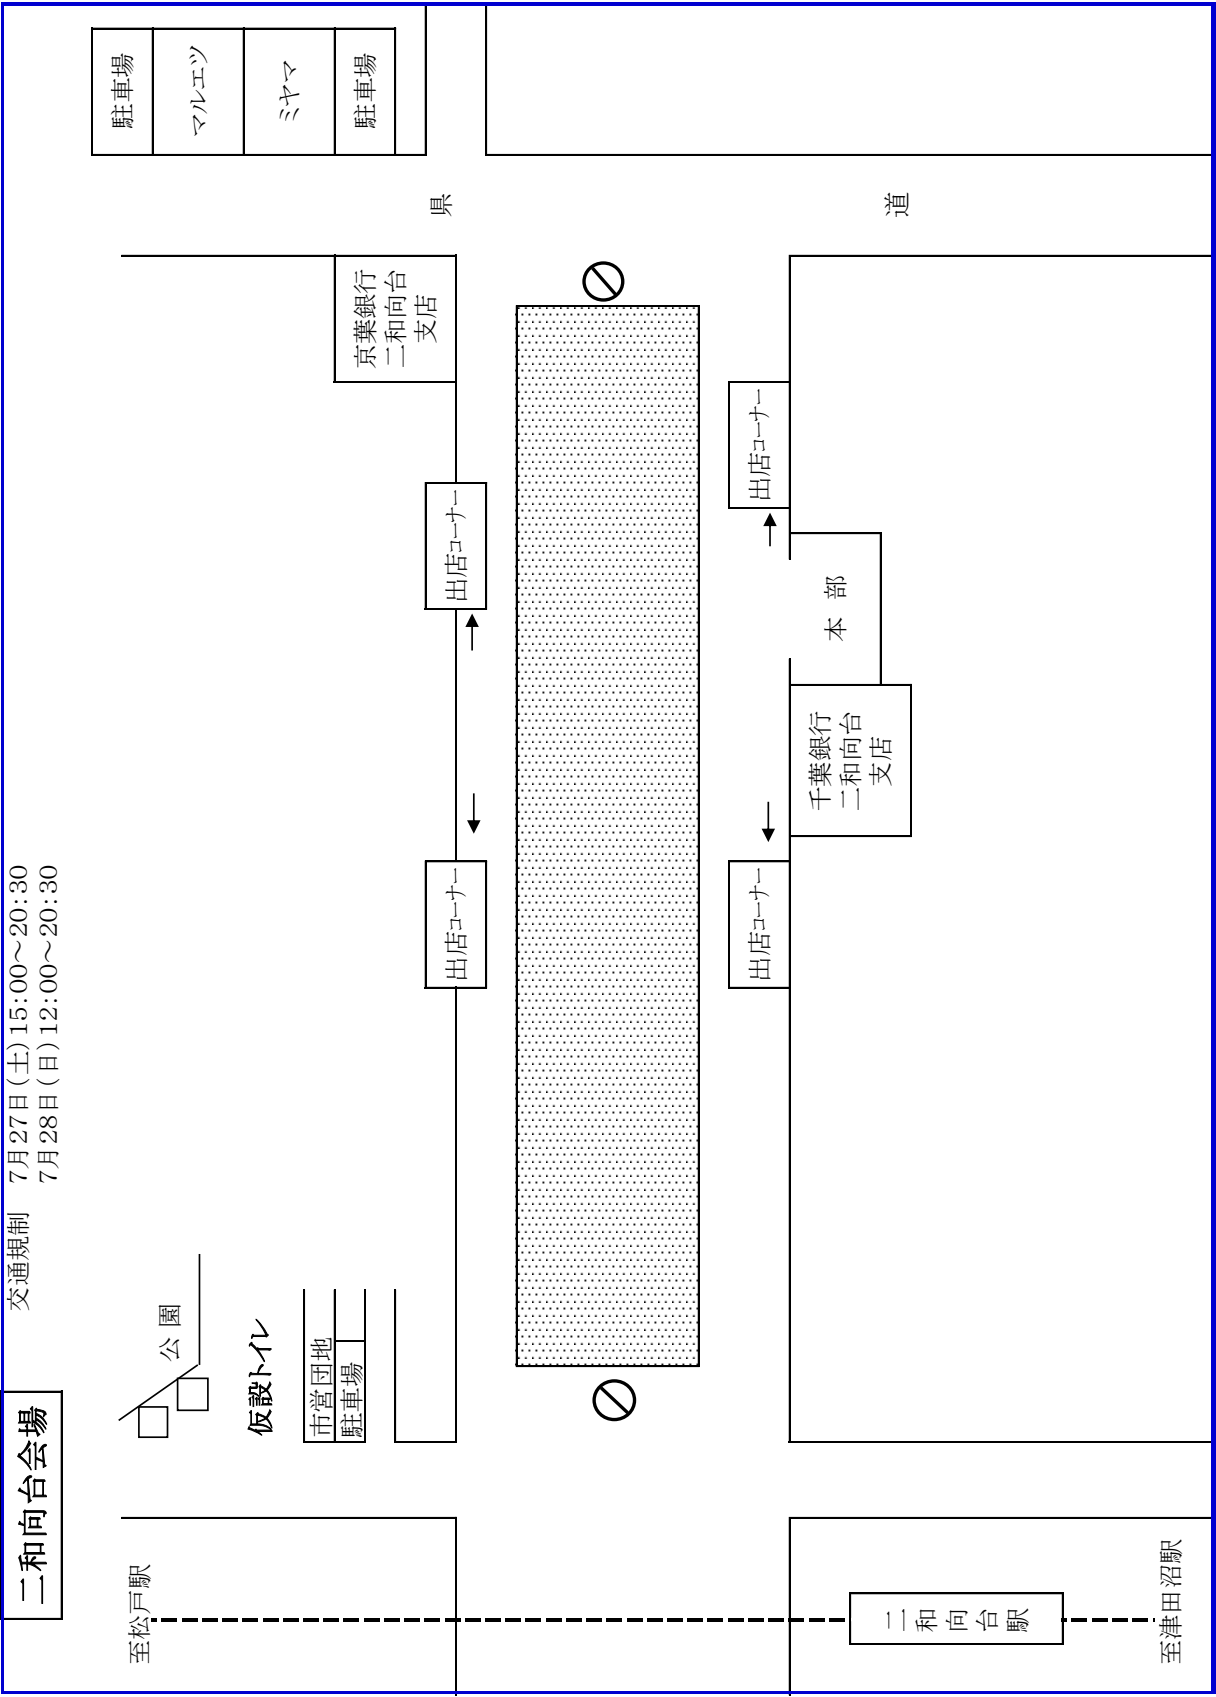

## 二和向台会場

日 時 7月27日(土) 15時00分～20時00分  
7月28日(日) 12時00分～20時00分  
会 場 二和向台駅前通り  
交通規制 二和向台駅前通り  
27日(土) 15時00分～20時30分  
28日(日) 12時00分～20時30分

### 内 容

#### 28日(日)

時 間	内 容
12:00 ～ 20:00	商店会販売コーナー(出店)
12:30	ばか面 笑福おどり 笑幸連二和笑福会
13:30	マジックとべ福丸 戦豆の猿まわし
14:00	フラダンス&ヒップホップダンス
16:00	抽選会

交通規制 7月27日(土) 15:00~20:30  
 7月28日(日) 12:00~20:30

二和向台会場