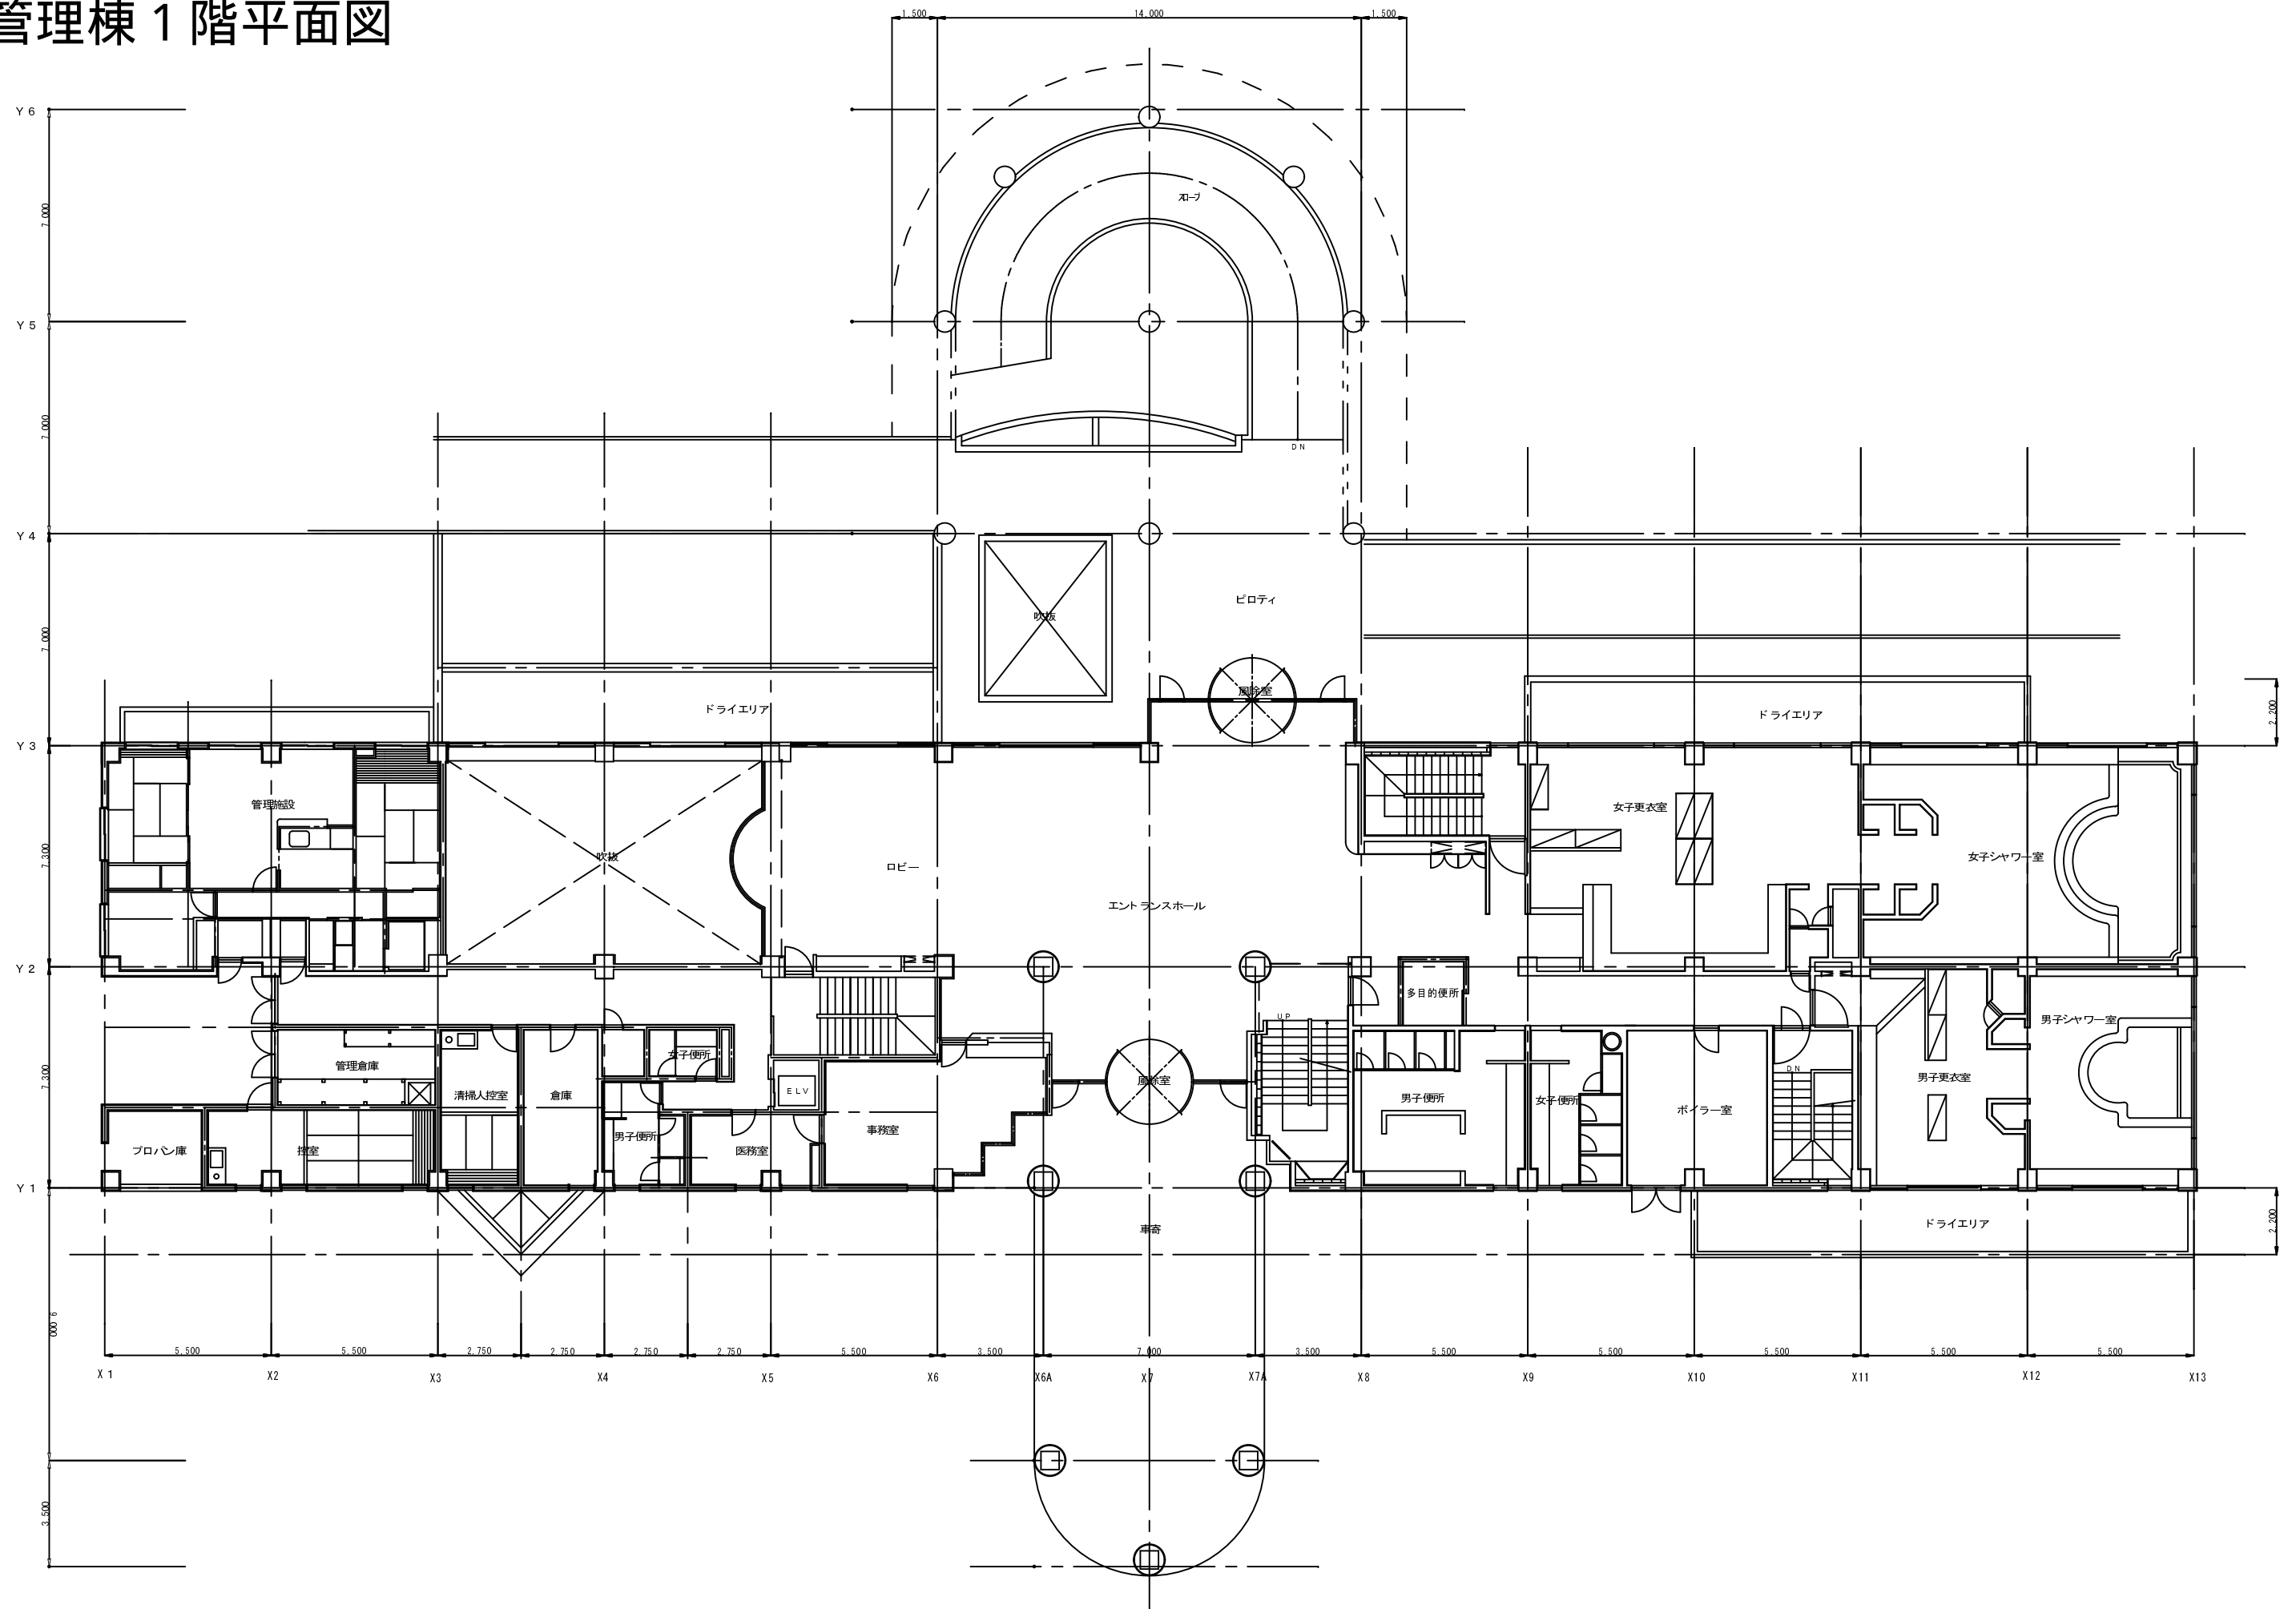

資料 2

施設・主要建築物平面図

【法典公園】

公園全体平面図 1/1000

工事名	
公園名	法典公園
工事箇所	船橋市藤原5丁目307番4ほか
図面種別	公園全体平面図
縮尺	1/1000
図面番号	全 葉ノ内第 号
船橋市都市整備部公園緑地課	

管理棟地下1階平面図

管理棟 B1階平面図 S=1/200

管理棟 1階平面図

管理棟 1階平面図 S=1/200

管理棟 2階平面図

整備予定図

法典公園