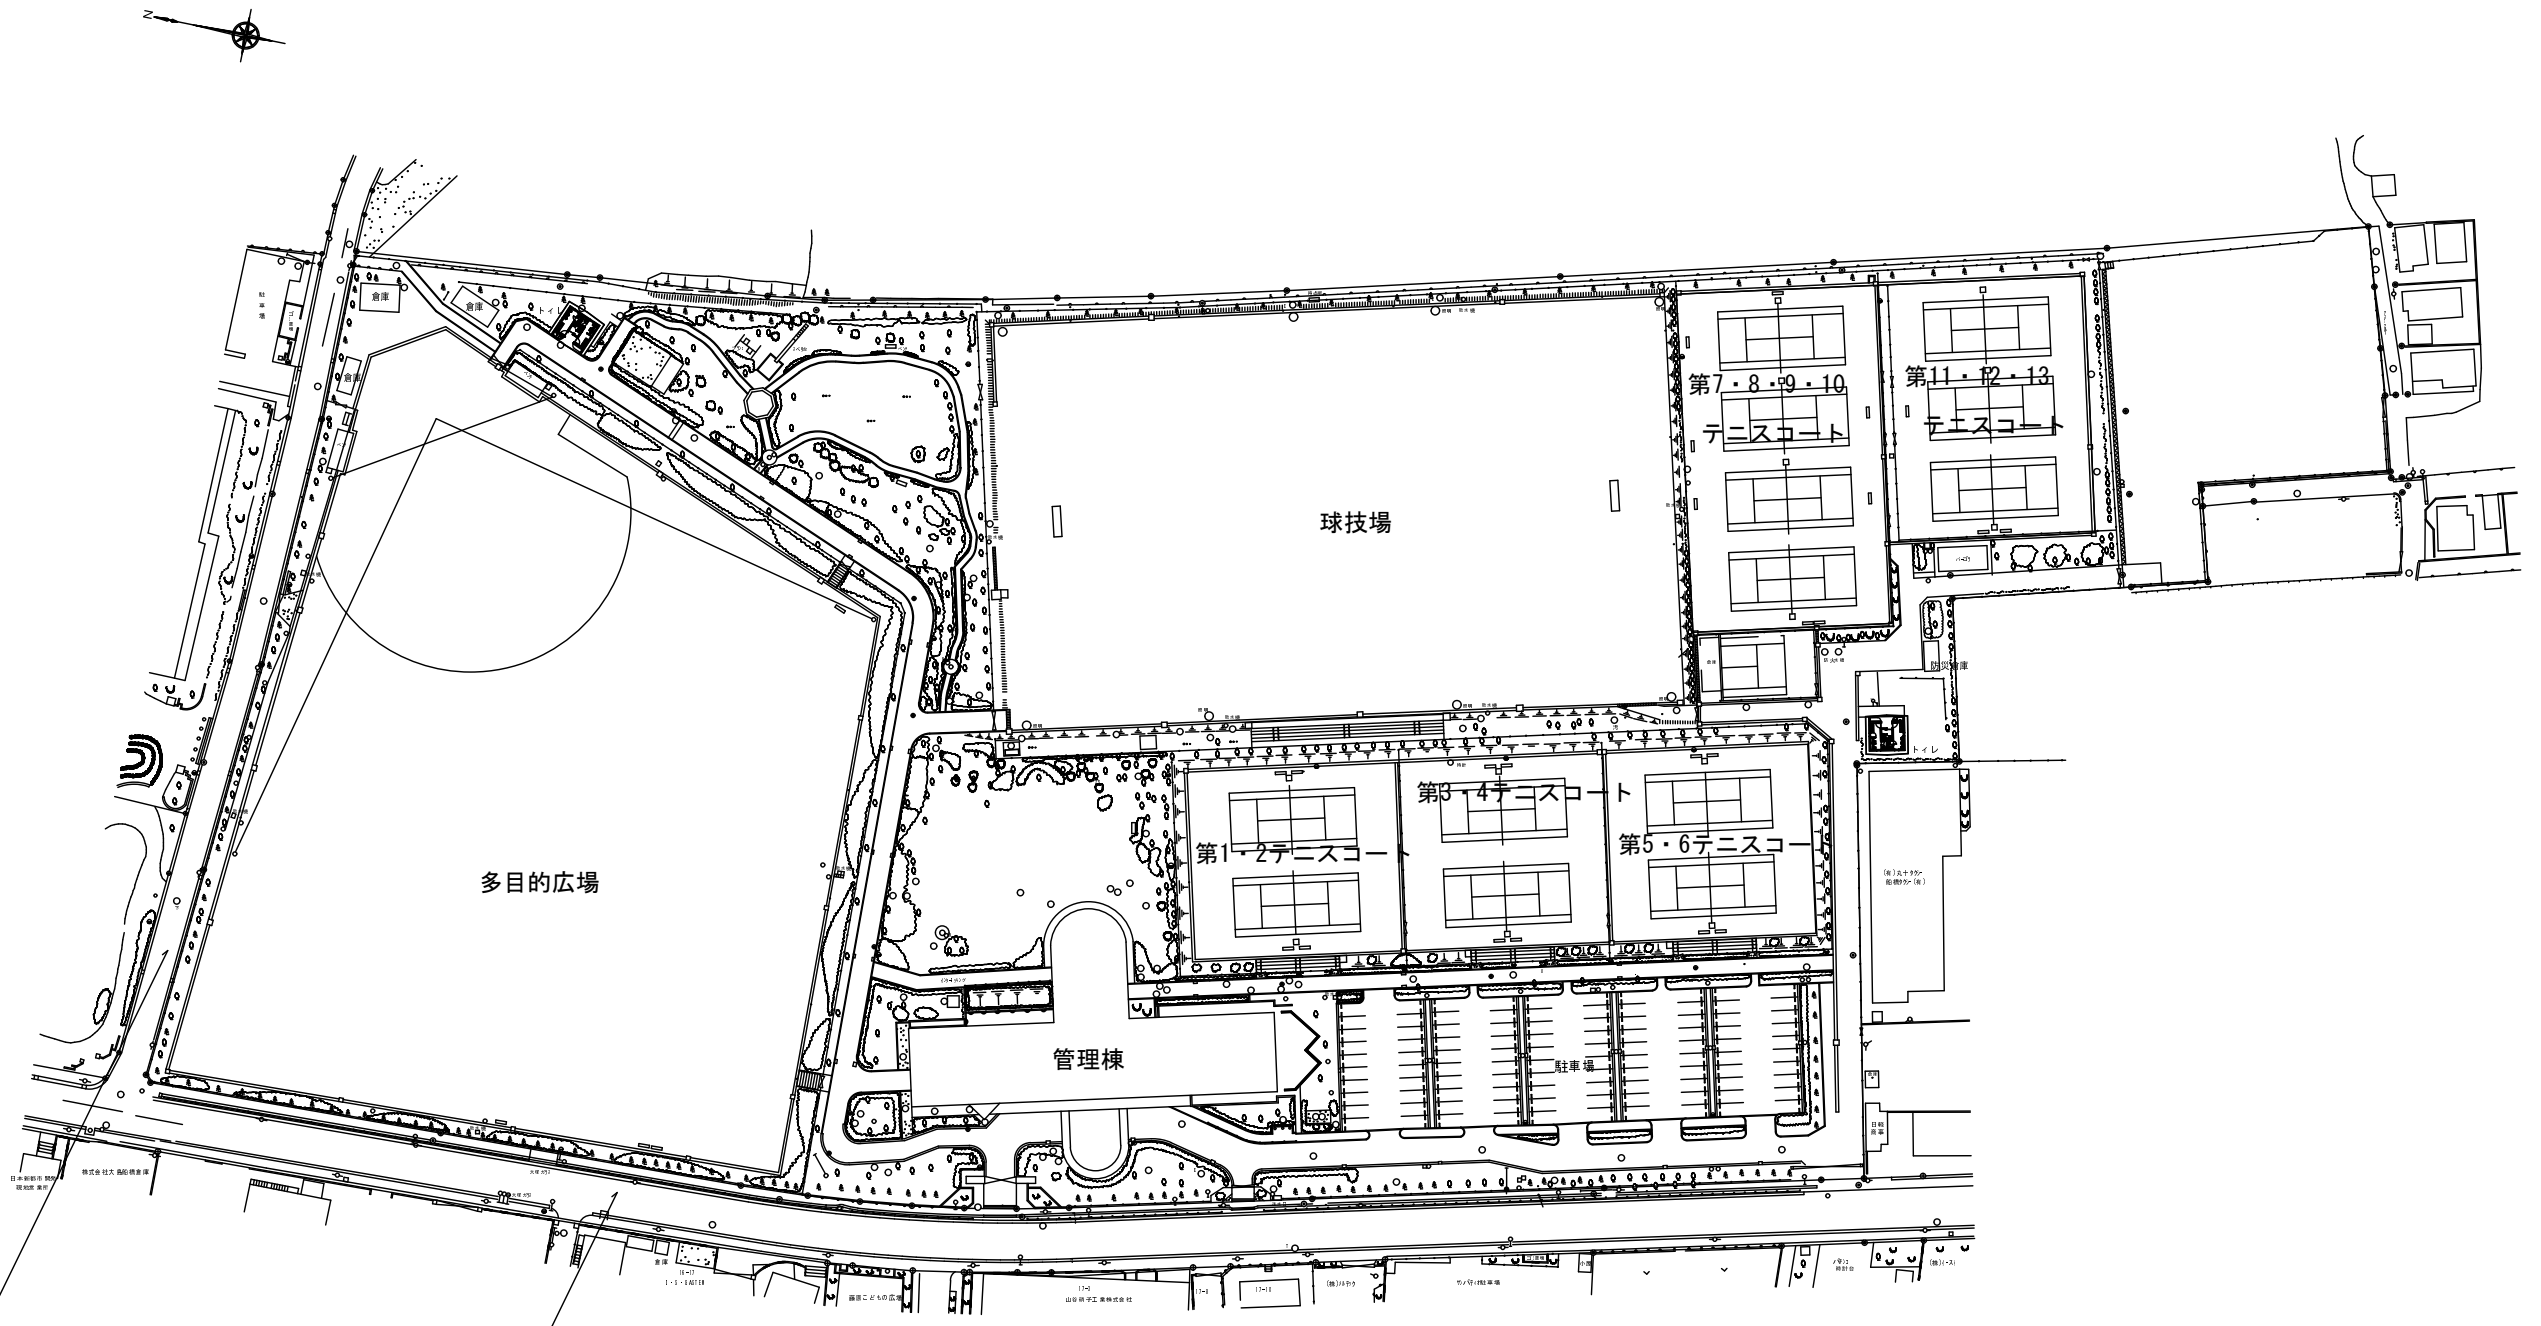

資料 2

施設・主要建築物平面図

【法典公園】

公園全体平面図 1/1000

工事名	
公園名	法典公園
工事箇所	船橋市藤原5丁目307番4ほか
図面種別	公園全体平面図
縮尺	1/1000
図面番号	全 葉ノ内第 号
船橋市都市整備部公園緑地課	

管理棟地下1階平面図

管理棟 B1階平面図 S=1/200

管理棟 1階平面図

管理棟 1階平面図 S=1/200

管理棟 2階平面図

整備予定図

法典公園