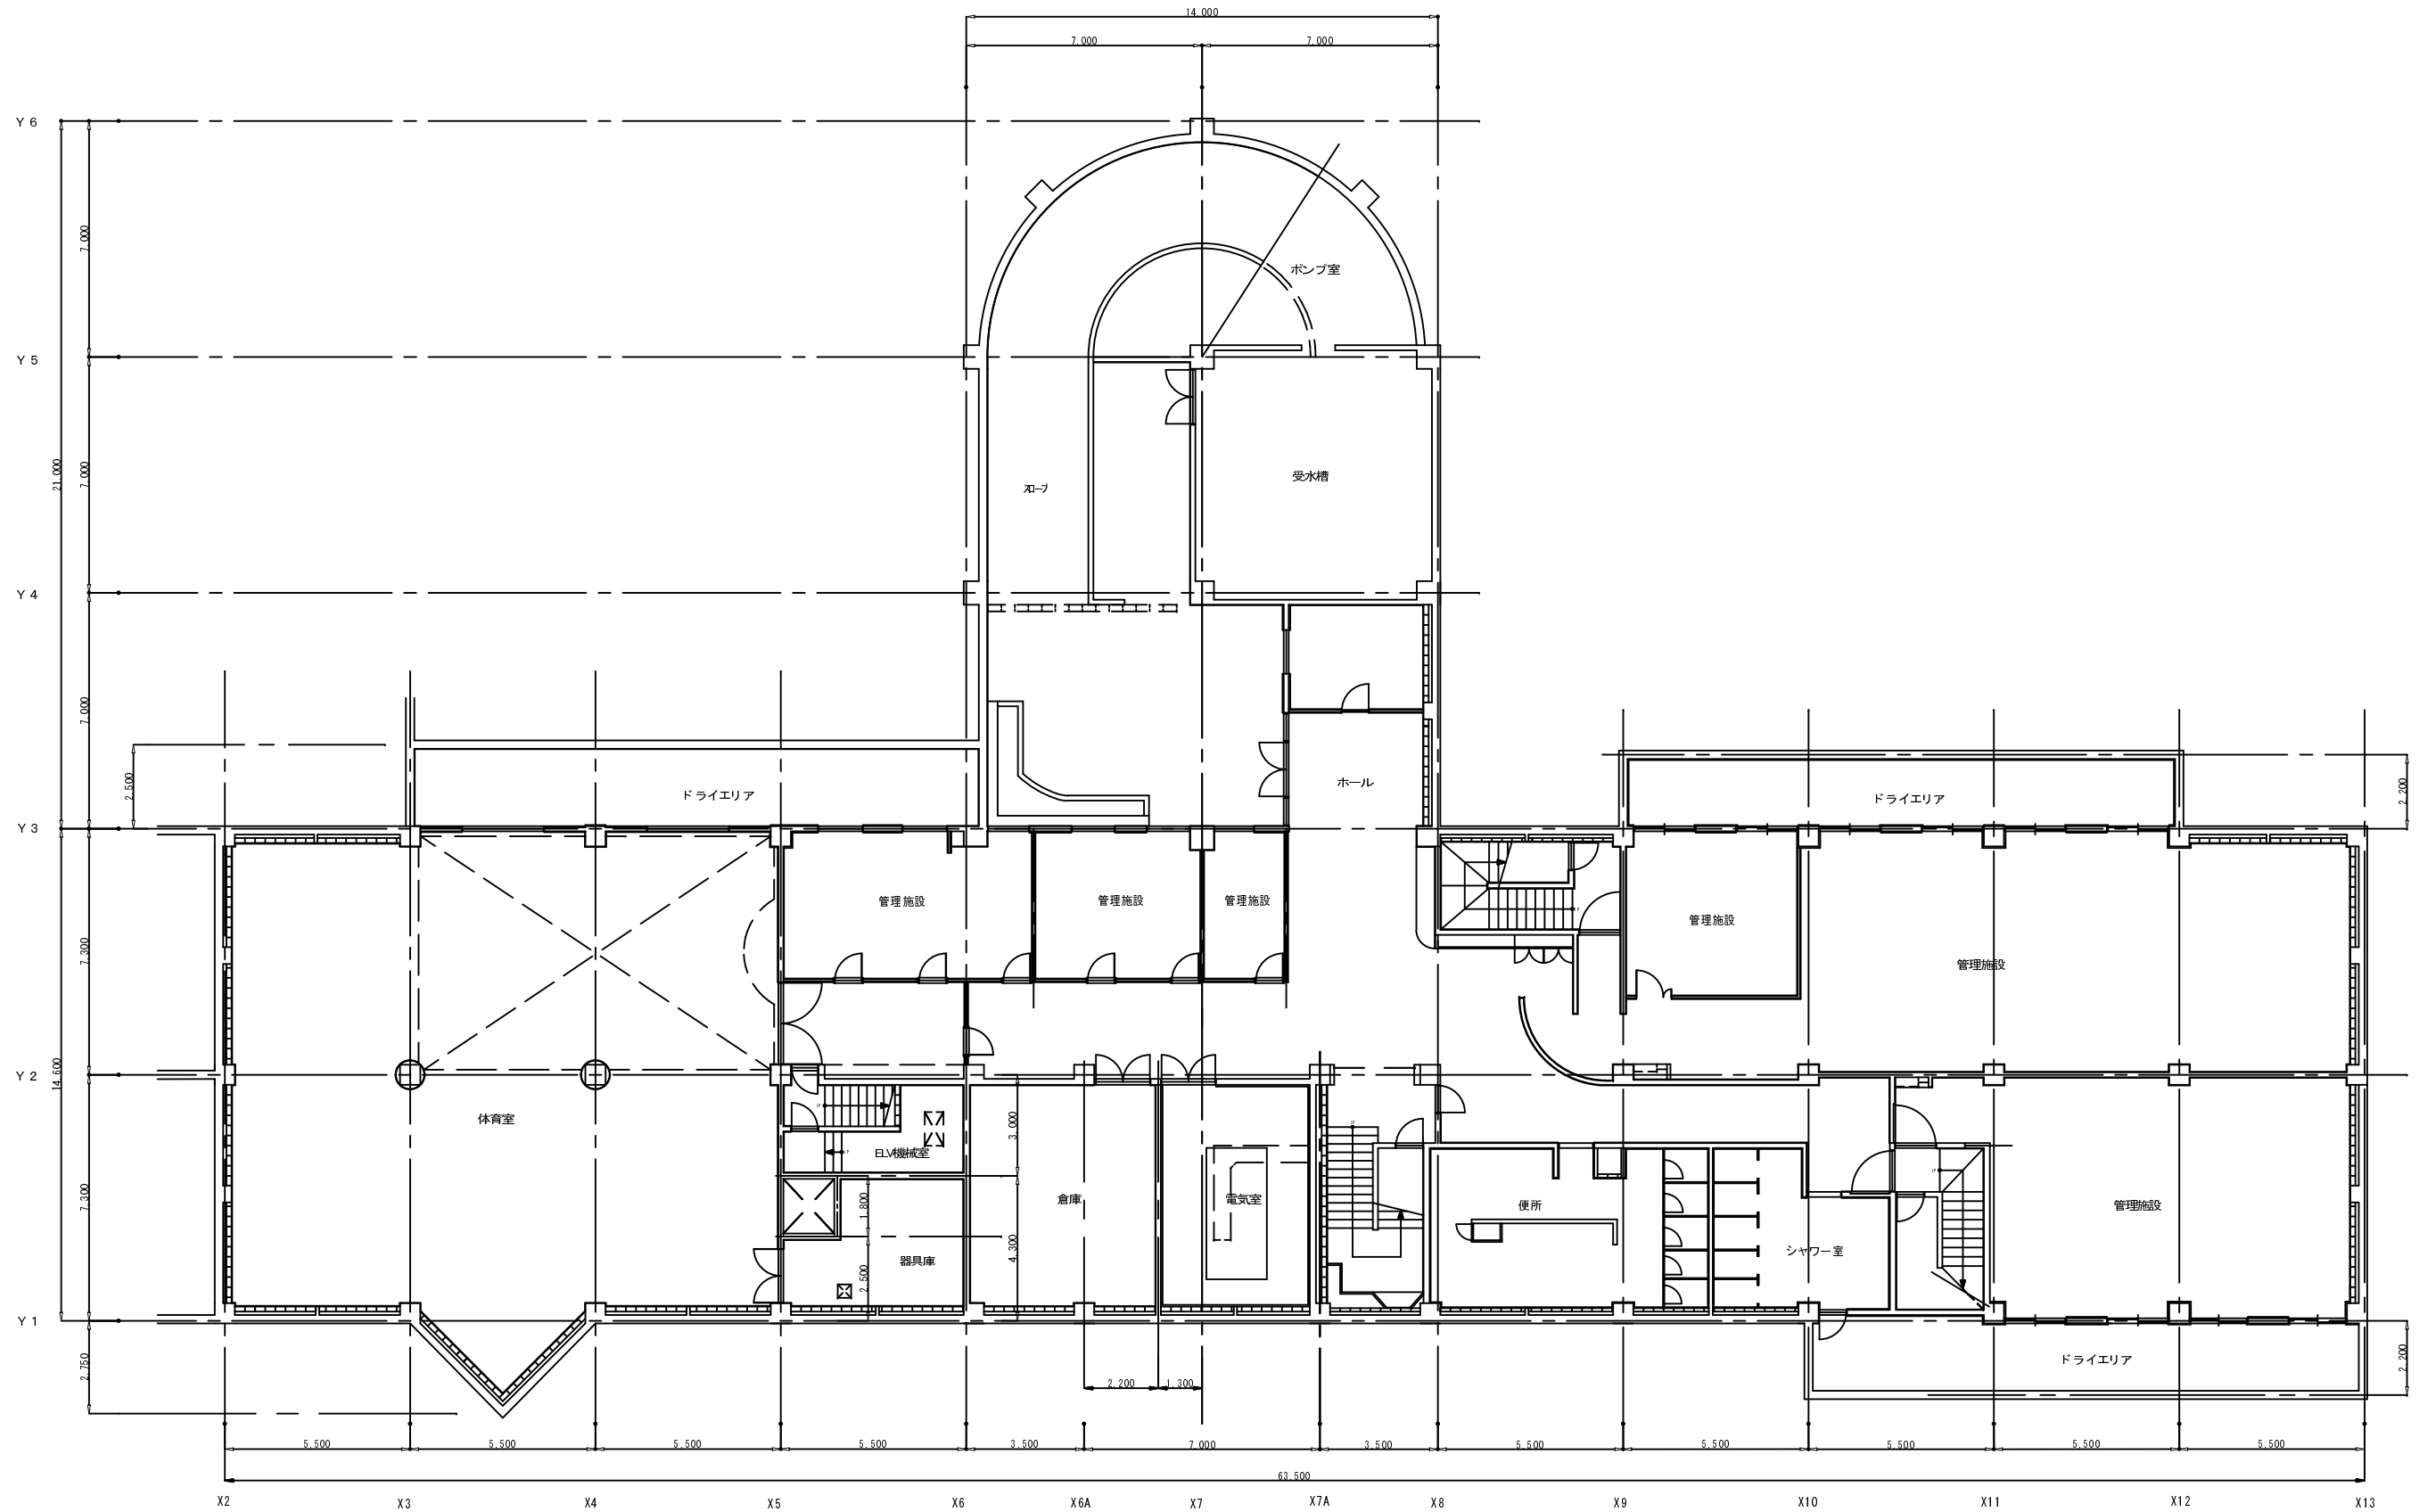

資料 2

施設・主要建築物平面図

【法典公園】

公園全体平面図 1/1000

工事名	
公園名	法典公園
工事箇所	船橋市藤原5丁目307番4ほか
図面種別	公園全体平面図
縮尺	1/1000
図面番号	全 葉ノ内第 号
船橋市都市整備部公園緑地課	

管理棟地下1階平面図

管理棟 B1階平面図 S=1/200

管理棟 1階平面図

管理棟 1階平面図 S=1/200

管理棟 2階平面図

整備予定図

法典公園