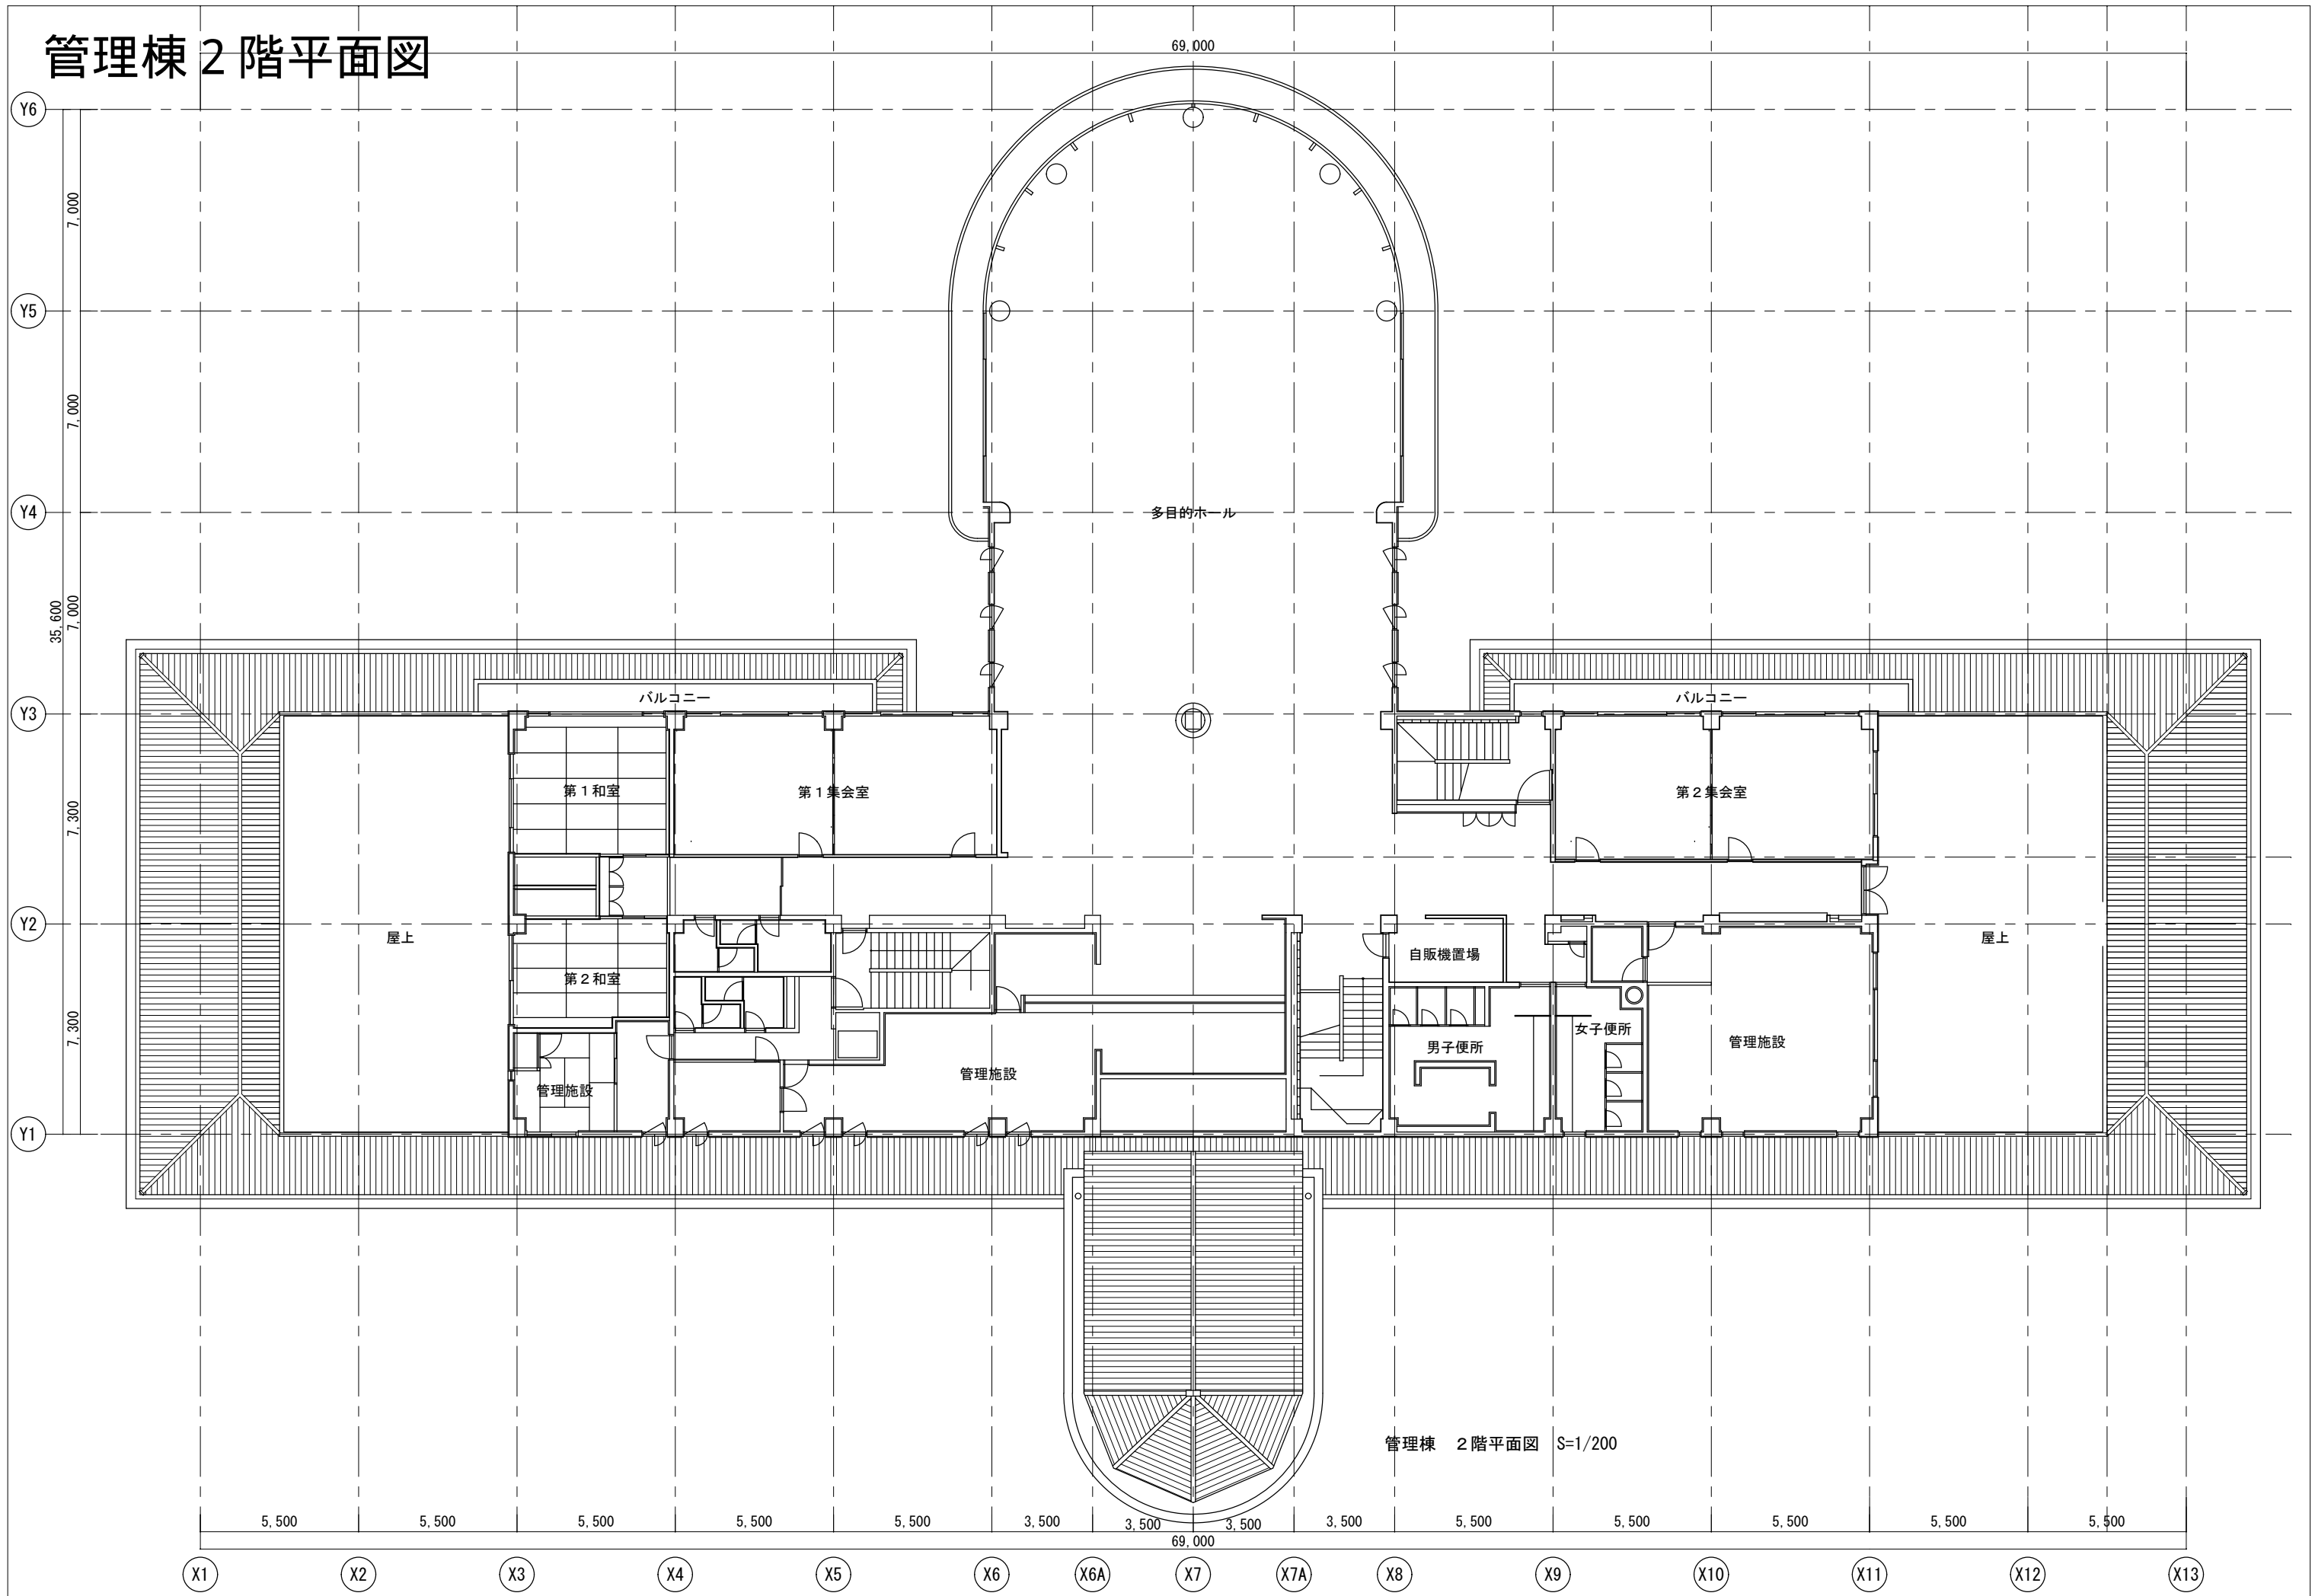

資料 2

施設・主要建築物平面図

【法典公園】

公園全体平面図 1/1000

工事名	
公園名	法典公園
工事箇所	船橋市藤原5丁目307番4ほか
図面種別	公園全体平面図
縮尺	1/1000
図面番号	全 葉ノ内第 号
船橋市都市整備部公園緑地課	

管理棟地下1階平面図

管理棟 B1階平面図 S=1/200

管理棟 1階平面図

管理棟 1階平面図 S=1/200

管理棟 2階平面図

整備予定図

法典公園