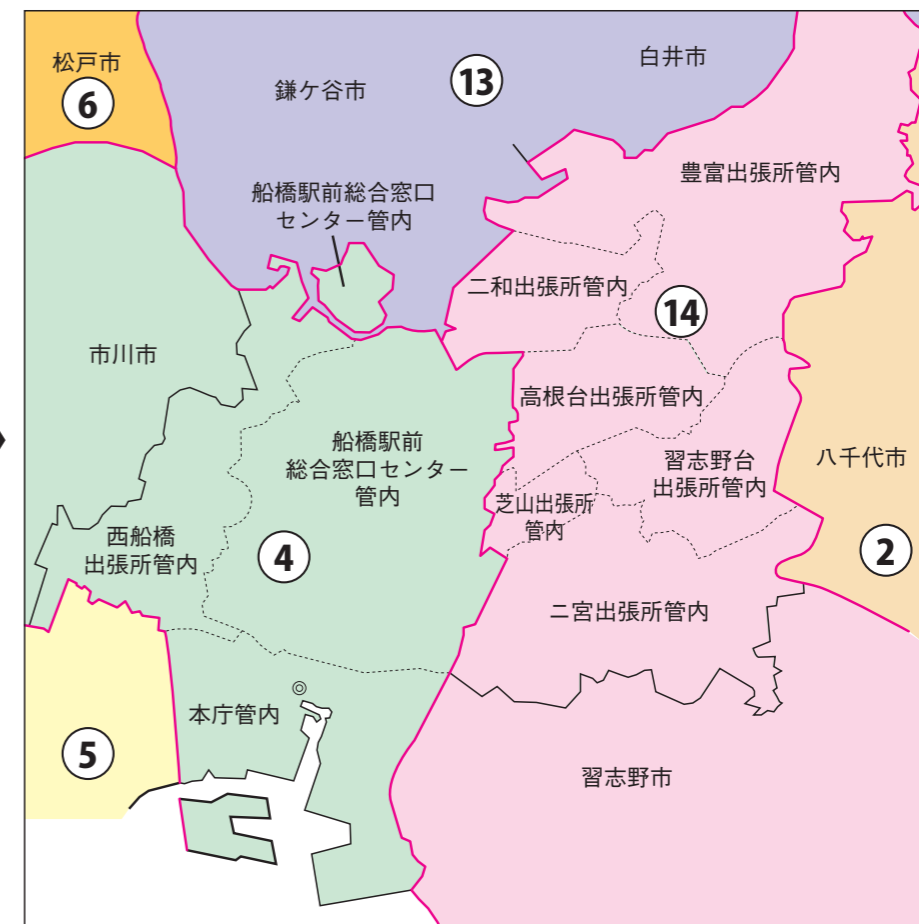

衆議院議員選挙の小選挙区が改定されました。  
次の衆議院議員総選挙からは、新しい選挙区で選挙が行われます。

[改定前]

[改定後]

◎:市役所  
丸数字は選挙区番号

◎:市役所  
丸数字は選挙区番号

お問い合わせは

- 総務省選挙部
- 都道府県選挙管理委員会
- 市区町村選挙管理委員会

# 船橋市

## 第4区の区域

本庁管内

船橋市西船橋出張所管内

船橋市船橋駅前総合窓口センター管内

## 第14区の区域

船橋市二宮出張所管内

船橋市芝山出張所管内

船橋市高根台出張所管内

船橋市習志野台出張所管内

船橋市豊富出張所管内

船橋市二和出張所管内