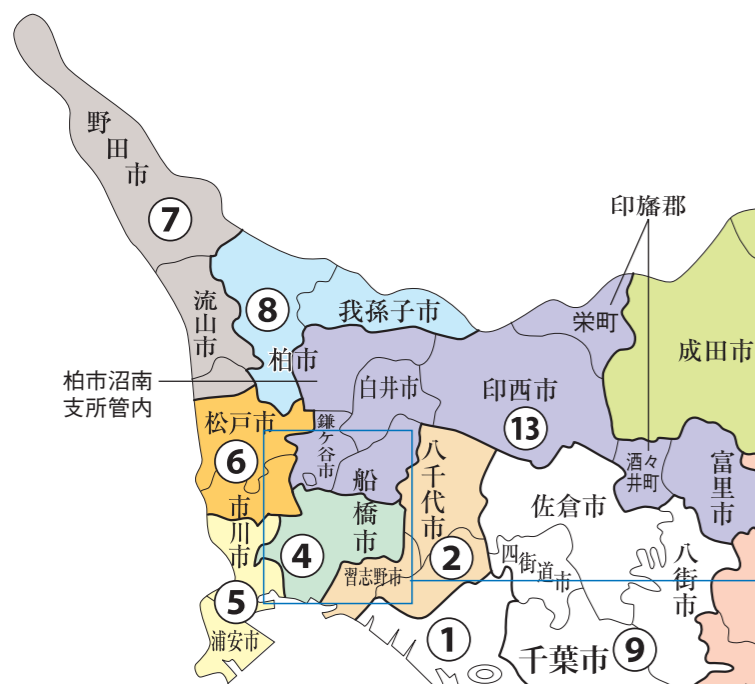

衆議院議員選挙の小選挙区が改定されました。  
次の衆議院議員総選挙からは、新しい選挙区で選挙が行われます。

[改定前]

[改定後]

◎:市役所  
丸数字は選挙区番号

◎:市役所  
丸数字は選挙区番号

お問い合わせは

- 総務省選挙部
- 都道府県選挙管理委員会
- 市区町村選挙管理委員会

# 船橋市

## 第4区の区域

本庁管内

船橋市西船橋出張所管内

船橋市船橋駅前総合窓口センター管内

## 第14区の区域

船橋市二宮出張所管内

船橋市芝山出張所管内

船橋市高根台出張所管内

船橋市習志野台出張所管内

船橋市豊富出張所管内

船橋市二和出張所管内