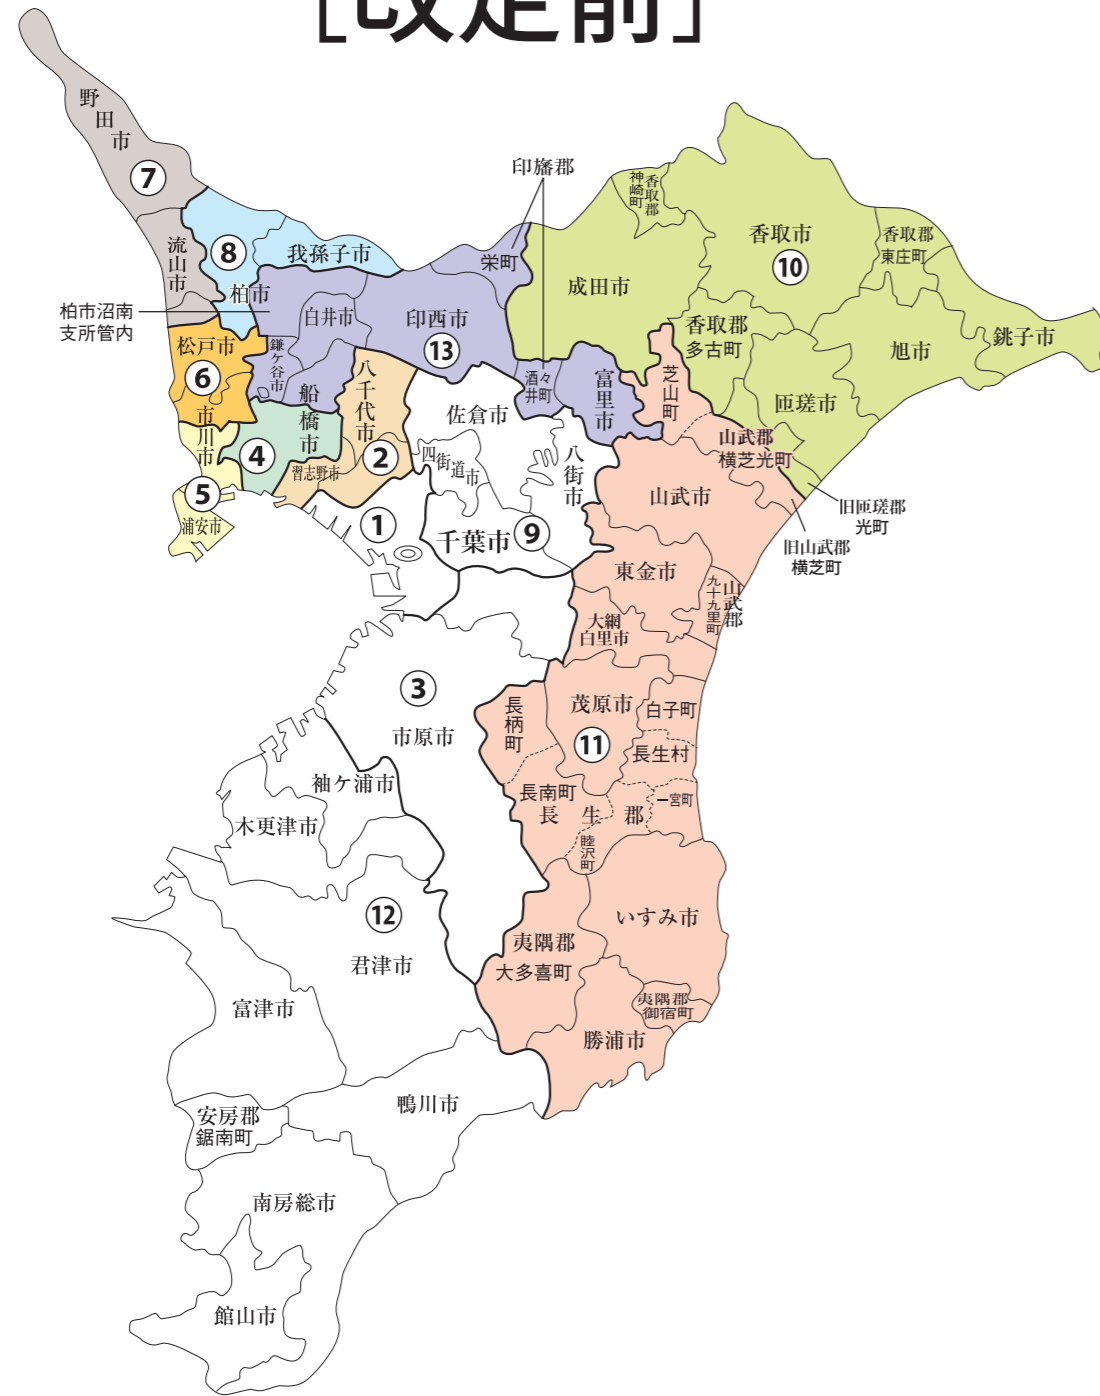

衆議院議員選挙の小選挙区が改定されました。
次の衆議院議員総選挙からは、新しい選挙区で選挙が行われます。

千葉県

[改定前]

[改定後]

お問い合わせは

- 総務省選挙部
- 都道府県選挙管理委員会
- 市区町村選挙管理委員会

	第2区	第4区	第5区	第6区	第7区	第8区	第10区	第11区	第13区					
旧選挙区	千葉市 花見川区 八千代市	習志野市 船橋市 本庁管内 船橋市二宮出張所管内 船橋市芝山出張所管内 船橋市高根台出張所管内 船橋市習志野台出張所管内 船橋市西船橋出張所管内 船橋市船橋駅前総合窓口センター管内(丸山1丁目～5丁目に属する区域を除く。)	市川市 本庁管内 市川1丁目～3丁目、市川南1丁目～5丁目、真間1丁目～3丁目、新田1丁目～5丁目、平田1丁目～4丁目、大洲1丁目～4丁目、大和田1丁目～5丁目、東大和田1丁目、東大和田2丁目、稲荷木1丁目～3丁目、八幡1丁目～6丁目、南八幡1丁目～5丁目、菅野1丁目～6丁目、東菅野1丁目～3丁目、鬼越1丁目、鬼越2丁目、鬼高1丁目～4丁目、高石神、中山1丁目～4丁目、若宮1丁目～3丁目、北方1丁目～3丁目、本北方1丁目～3丁目、北方町4丁目、東浜1丁目、田尻、田尻1丁目～5丁目、高谷、高谷1丁目～3丁目、高谷新町、原木、原木1丁目～4丁目、二俣、二俣1丁目、二俣2丁目、二俣新町、上妙典 行徳支所管内	市川市 第5区に属しない区域	松戸市 本庁管内 常盤平支所管内 六実支所管内 矢切支所管内 東部支所管内	松戸市 第6区に属しない区域	野田市 流山市	柏市 本庁管内 田中出張所管内 増尾出張所管内 富勢出張所管内 光ヶ丘出張所管内 豊四季台出張所管内 南部出張所管内 西原出張所管内 松葉出張所管内 藤心出張所管内 柏駅前行政サービスセンター管内	我孫子市 銚子市 成田市 旭市 匝瑳市 香取市 香取郡	山武郡 横芝光町 篠本、新井、宝米、市野原、二又、小川台、台、傍示戸、富下、虫生、小田部、母子、芝崎、芝崎南、宮川、谷中、目篠、上原、原方、木戸、尾垂イ、尾垂口、篠本根切	茂原市 東金市 勝浦市 山武市 いすみ市 大網白里市 山武郡 九十九里町 芝山町 横芝光町 第10区に属しない区域 長生郡 夷隅郡	柏市 第8区に属しない区域	鎌ヶ谷市 印西市 白井市 富里市 印旛郡	船橋市 第4区に属しない区域

新選挙区	千葉市 花見川区 八千代市	市川市 本庁管内 国府台1丁目～6丁目、市川4丁目、真間4丁目、真間5丁目、東菅野4丁目、東菅野5丁目、宮久保1丁目～6丁目、鬼越1丁目、鬼越2丁目、鬼高1丁目～4丁目、高石神、中山1丁目～4丁目、若宮1丁目～3丁目、北方1丁目～3丁目、本北方1丁目～3丁目、北方町4丁目、国分1丁目～7丁目、中国分1丁目～5丁目、北国分1丁目～4丁目、須和田1丁目、須和田2丁目、稲越1丁目～3丁目、曾谷1丁目～8丁目、下貝塚1丁目～3丁目、東国分1丁目～3丁目、堀之内1丁目～5丁目 大柏出張所管内	市川市 第4区に属しない区域 浦安市	松戸市	野田市 流山市	柏市	銚子市 成田市 旭市 匝瑳市 香取市 香取郡	茂原市 東金市 勝浦市 山武市 いすみ市 大網白里市 山武郡 長生郡 夷隅郡	我孫子市 鎌ヶ谷市 印西市 白井市 富里市 印旛郡	船橋市 第4区に属しない区域 習志野市
	第2区	第4区	第5区	第6区	第7区	第8区	第10区	第11区	第13区	第14区

※第1区、3区、9区、12区は選挙区の変更はありません。