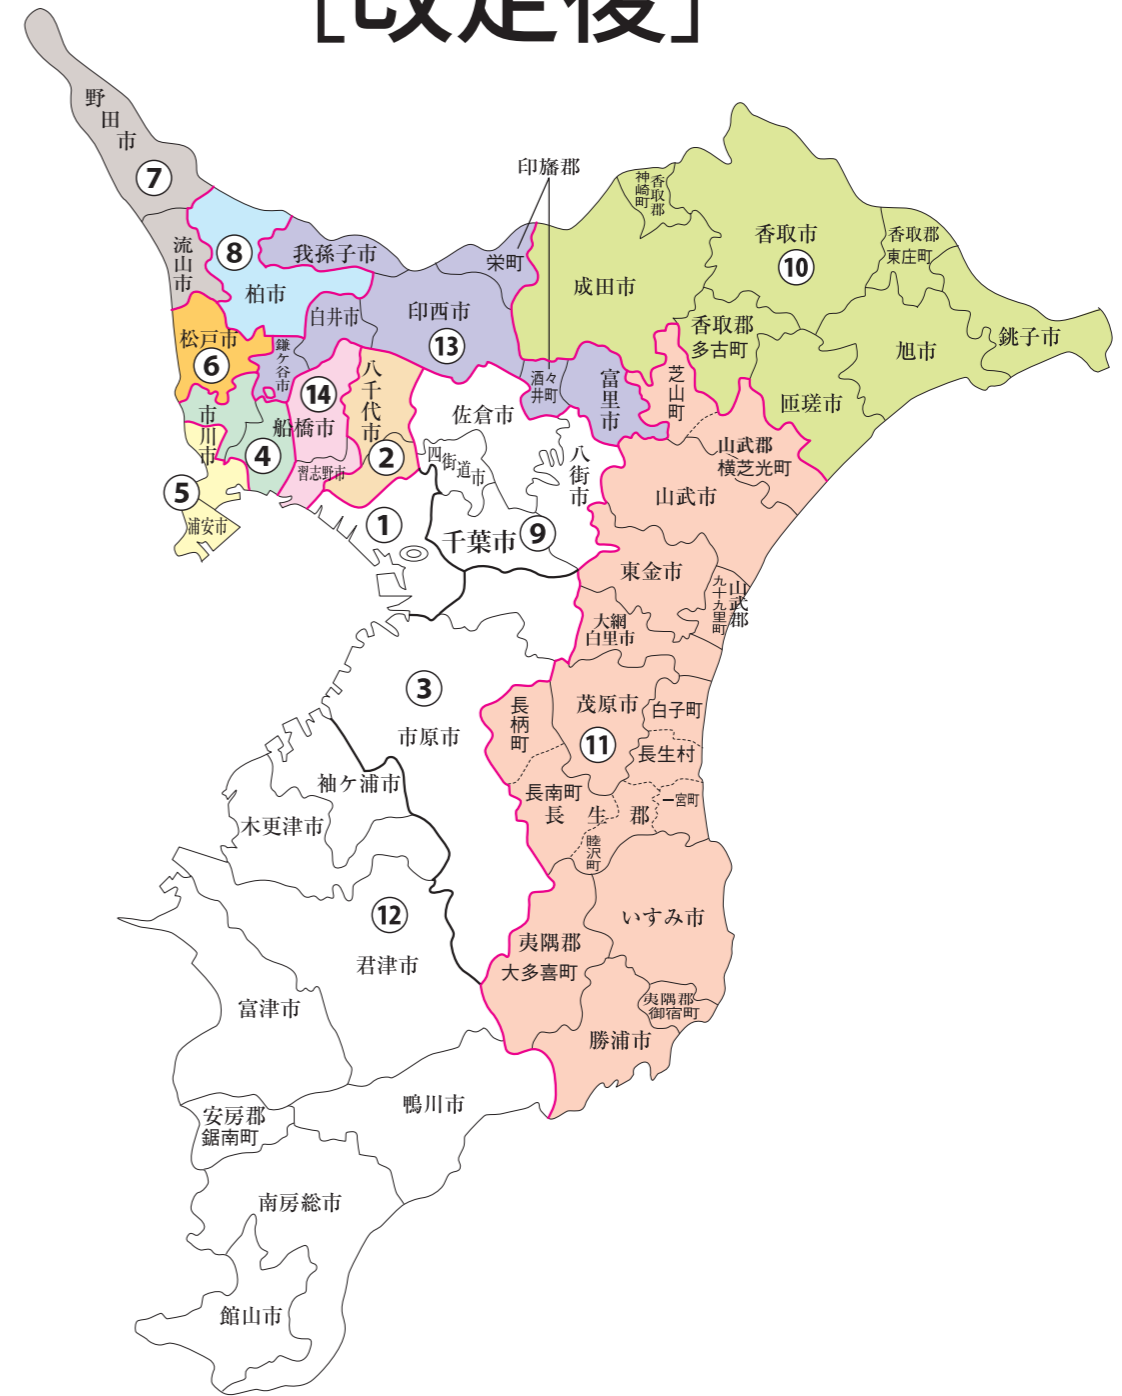

衆議院議員選挙の小選挙区が改定されました。
次の衆議院議員総選挙からは、新しい選挙区で選挙が行われます。

千葉県

[改定前]

[改定後]

お問い合わせは

- 総務省選挙部
- 都道府県選挙管理委員会
- 市区町村選挙管理委員会

	第2区	第4区	第5区	第6区	第7区	第8区	第10区	第11区	第13区					
旧選挙区	千葉市 花見川区 八千代市	習志野市 船橋市 本庁管内 船橋市二宮出張所管内 船橋市芝山出張所管内 船橋市高根台出張所管内 船橋市習志野台出張所管内 船橋市西船橋出張所管内 船橋市船橋駅前総合窓口センター管内(丸山1丁目～5丁目に属する区域を除く。)	市川市 本庁管内 市川1丁目～3丁目、市川南1丁目～5丁目、真間1丁目～3丁目、新田1丁目～5丁目、平田1丁目～4丁目、大洲1丁目～4丁目、大和田1丁目～5丁目、東大和田1丁目、東大和田2丁目、稲荷木1丁目～3丁目、八幡1丁目～6丁目、南八幡1丁目～5丁目、菅野1丁目～6丁目、東菅野1丁目～3丁目、鬼越1丁目、鬼越2丁目、鬼高1丁目～4丁目、高石神、中山1丁目～4丁目、若宮1丁目～3丁目、北方1丁目～3丁目、本北方1丁目～3丁目、北方町4丁目、東浜1丁目、田尻、田尻1丁目～5丁目、高谷、高谷1丁目～3丁目、高谷新町、原木、原木1丁目～4丁目、二俣、二俣1丁目、二俣2丁目、二俣新町、上妙典 行徳支所管内	市川市 第5区に属しない区域	松戸市 本庁管内 常盤平支所管内 六実支所管内 矢切支所管内 東部支所管内	松戸市 第6区に属しない区域	野田市 流山市	柏市 本庁管内 田中出張所管内 増尾出張所管内 富勢出張所管内 光ヶ丘出張所管内 豊四季台出張所管内 南部出張所管内 西原出張所管内 松葉出張所管内 藤心出張所管内 柏駅前行政サービスセンター管内	我孫子市 銚子市 成田市 旭市 匝瑳市 香取市 香取郡	山武郡 横芝光町 篠本、新井、宝米、市野原、二又、小川台、台、傍示戸、富下、虫生、小田部、母子、芝崎、芝崎南、宮川、谷中、目篠、上原、原方、木戸、尾垂イ、尾垂口、篠本根切	茂原市 東金市 勝浦市 山武市 いすみ市 大網白里市 山武郡 九十九里町 芝山町 横芝光町 第10区に属しない区域 長生郡 夷隅郡	柏市 第8区に属しない区域	鎌ヶ谷市 印西市 白井市 富里市 印旛郡	船橋市 第4区に属しない区域

新選挙区	千葉市 花見川区 八千代市	市川市 本庁管内 国府台1丁目～6丁目、市川4丁目、真間4丁目、真間5丁目、東菅野4丁目、東菅野5丁目、宮久保1丁目～6丁目、鬼越1丁目、鬼越2丁目、鬼高1丁目～4丁目、高石神、中山1丁目～4丁目、若宮1丁目～3丁目、北方1丁目～3丁目、本北方1丁目～3丁目、北方町4丁目、国分1丁目～7丁目、中国分1丁目～5丁目、北国分1丁目～4丁目、須和田1丁目、須和田2丁目、稲越1丁目～3丁目、曾谷1丁目～8丁目、下貝塚1丁目～3丁目、東国分1丁目～3丁目、堀之内1丁目～5丁目 大柏出張所管内	市川市 第4区に属しない区域 浦安市	松戸市	野田市 流山市	柏市	銚子市 成田市 旭市 匝瑳市 香取市 香取郡	茂原市 東金市 勝浦市 山武市 いすみ市 大網白里市 山武郡 長生郡 夷隅郡	我孫子市 鎌ヶ谷市 印西市 白井市 富里市 印旛郡	船橋市 第4区に属しない区域 習志野市
	第2区	第4区	第5区	第6区	第7区	第8区	第10区	第11区	第13区	第14区

※第1区、3区、9区、12区は選挙区の変更はありません。