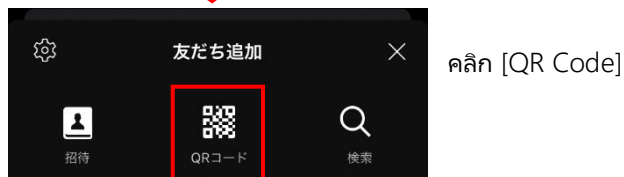

เปิดแอป LINE เพื่อสแกน QR Code และเพิ่มเพื่อน

1

คุณจะได้รับบริการแจ้งเตือนทาง LINE

คลิก URL สำหรับลงทะเบียนที่ระบุอยู่ในข้อความเพื่อดำเนินการลงทะเบียน

2

ตรวจสอบข้อตกลงการใช้บริการ

โปรดตรวจสอบข้อตกลงการใช้บริการและคลิกปุ่ม "ยอมรับ"

3

เมืองฟุนาบาชิ คำแนะนำขั้นตอนการลงทะเบียน LINE

4

เลือกประเภทการส่งข้อมูลและใส่ข้อมูลการลงทะเบียน

กรอกประเภทการส่งข้อมูลและข้อมูลการลงทะเบียนแล้วคลิกปุ่ม [ไปยังหน้าตรวจสอบ]

5

ตรวจสอบเนื้อหาที่คุณกรอกไว้แล้วทำการลงทะเบียน