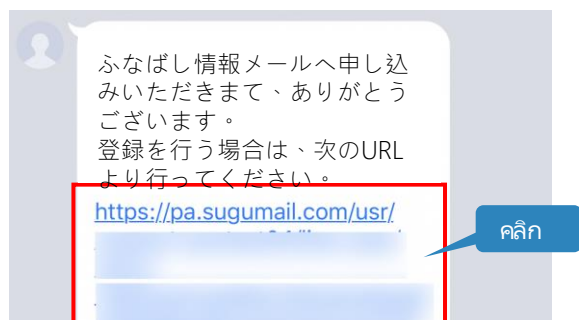

เปิดแอป LINE เพื่อสแกน QR Code และเพิ่มเพื่อน

1

คุณจะได้รับบริการแจ้งเตือนทาง LINE

คลิก URL สำหรับลงทะเบียนที่ระบุอยู่ในข้อความเพื่อดำเนินการลงทะเบียน

2

ตรวจสอบข้อตกลงการใช้บริการ

โปรดตรวจสอบข้อตกลงการใช้บริการและคลิกปุ่ม "ยอมรับ"

3

เมืองฟุนาบาชิ คำแนะนำขั้นตอนการลงทะเบียน LINE

4

เลือกประเภทการส่งข้อมูลและใส่ข้อมูลการลงทะเบียน

กรอกประเภทการส่งข้อมูลและข้อมูลการลงทะเบียนแล้วคลิกปุ่ม [ไปยังหน้าตรวจสอบ]

5

ตรวจสอบเนื้อหาที่คุณกรอกไว้แล้วทำการลงทะเบียน