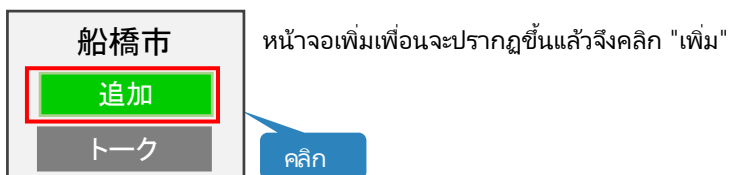

เปิดแอป LINE เพื่อสแกน QR Code และเพิ่มเพื่อน

1

คุณจะได้รับบริการแจ้งเตือนทาง LINE

คลิก URL สำหรับลงทะเบียนที่ระบุอยู่ในข้อความเพื่อดำเนินการลงทะเบียน

2

ตรวจสอบข้อตกลงการใช้บริการ

โปรดตรวจสอบข้อตกลงการใช้บริการและคลิกปุ่ม "ยอมรับ"

3

เมืองฟุนาบาชิ คำแนะนำขั้นตอนการลงทะเบียน LINE

4

เลือกประเภทการส่งข้อมูลและใส่ข้อมูลการลงทะเบียน

กรอกประเภทการส่งข้อมูลและข้อมูลการลงทะเบียนแล้วคลิกปุ่ม [ไปยังหน้าตรวจสอบ]

5

ตรวจสอบเนื้อหาที่คุณกรอกไว้แล้วทำการลงทะเบียน