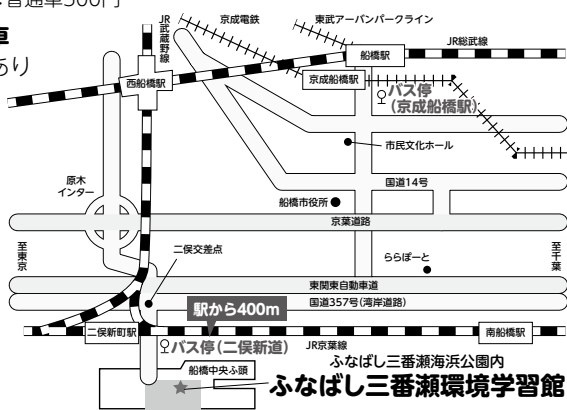

工作・体験コーナー

- ♣ 間伐材でつくる缶バッジ、SDGsクイズ
- ♣ 手回し発電で鉄道模型を走らせ省エネを考えよう
- ♣ 木の実と葉っぱの王冠作り、貝殻で海のフォトフレーム作り
- ♣ 三番瀬に漂着する流木や貝殻を利用して工作体験
- ♣ 鳥のぬり絵を通じて生物多様性について考えよう

他にも12団体が出展♪

間伐材に絵を描いて缶バッジ作り

水素エネルギーでミニロケット発射

会場案内

●路線バス

京成バス千葉セントラル
「京成船橋駅」から約25分
(「船橋海浜公園」下車)
運賃:330円(現金)

●車

国道357号二俣交差点を
船橋中央ふ頭方面へ約10分
駐車料金:普通車500円

●自転車

駐輪場あり

行き:船橋海浜公園行	帰り:二俣新道京成船橋駅行
京成船橋駅発	船橋海浜公園発
7時~18時	7時~8時
毎時00分	毎時50分
18時35分	9時~16時
	毎時40分
二俣新道発	
7時~18時	17時50分
毎時13分	18時40分
18時48分	19時10分

パネル展示

- ♣ みつばちから環境を考えよう!~みつばちの不思議と都市養蜂~
- ♣ 中学校の授業で生徒が作成したポスターを掲示
- ♣ 三番瀬の野鳥、底生生物、プラスチックの現状の写真展示や海藻を使った葉作り
- ♣ 坪井生まれのヘイケボタルの復活活動を紹介します
- ♣ 環境保全に関する研究紹介と水環境健全性指標の体験実施