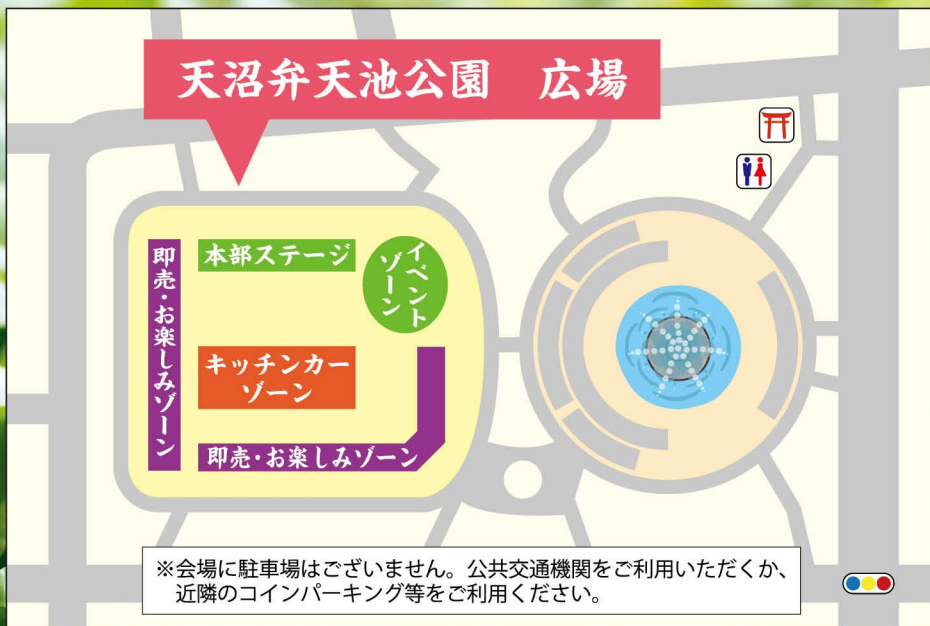

船橋産農産物を使った
美味しい料理を食べて満足!!

新鮮な船橋産農水産物を
お得に買えて満足!

協力：東武鉄道船橋駅／東武百貨店船橋店
船橋警察署／(一社)船橋市観光協会

第57回

船橋市農水産祭

11/10 日
10:00~
14:30
天沼弁天池公園

◎本部ステージ・イベントゾーン

- 10:00 開会式
- 10:10 祝い餅の配布(無料)
紅白セットの祝い餅を配布
- 10:45 ジャガイモ詰め放題
北海道津別町産男爵イモの詰め放題
- 11:30 ビンゴ大会(無料)
景品：船橋産野菜詰合せ
- 12:30 卵つかみ取り
掴んだゴルフボール分「船橋産たまご」をお渡します
- 13:30 ○×クイズ(無料)
景品：船橋産野菜詰合せ
- 14:00 船橋米サイコロチャレンジ
出た目の数に応じた合数の船橋産米をお渡します

◎キッチンカーゾーン

船橋産農水産物を
使った飲食物の提供
〈(一社)船橋市観光協会〉

◎即売・お楽しみゾーン

- 1 サツマイモスティックの販売・くじ引き
〈JAいちかわ船橋地区女性部〉
- 2 ふなばしカレーの販売
〈JAいちかわ船橋地区青年部〉
- 3 サツマイモと小松菜のカップケーキの販売・バザー
〈ちば東葛農業協同組合西船地区女性部〉
- 4 小松菜入り焼きそばの販売
〈ちば東葛農業協同組合西船地区青壮年部〉
- 5 船橋産野菜を使った焼きそば・野菜の販売
〈船橋市農業青少年クラブ〉
- 6 シクラメンの販売 〈船橋市花卉組合〉
- 7 船橋産水産物の販売 〈船橋市漁業協同組合〉
- 8 野菜の販売 〈船橋市園芸協会〉
- 9 鶏卵、チーズ、プリンの販売 〈船橋市畜産協会〉
- 10 サツマイモや里芋等の販売
〈特定非営利活動法人船橋市援農クラブ〉
- 11 農産物・ジェラートの販売
〈ちば東葛農業協同組合 農産物直売所 ふなっこ畑〉
- 12 100g当てゲーム 〈船橋市消費生活センター〉