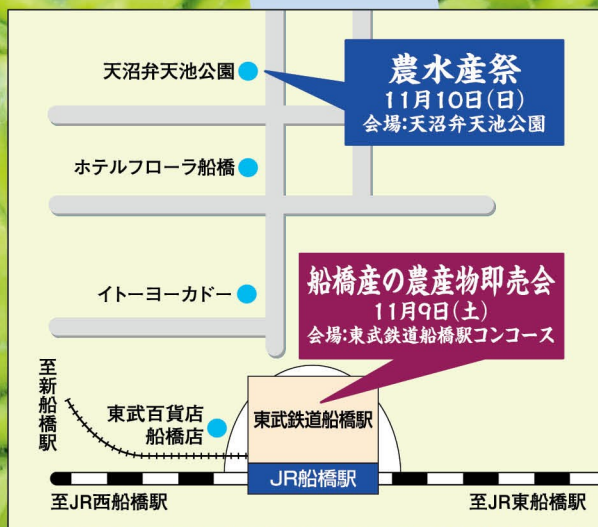

第57回

船橋市農水産祭

令和6年11月

9日
土

船橋産の農産物即売会

(場所：東武鉄道船橋駅コンコース)

10日
日

農水産祭

(場所：天沼弁天池公園)

裏面参照

楽しいイベント
楽しいたくさん!

11/9 土

10:30~13:30
※売り切れ次第終了

船橋産の農産物即売会

～都市農業PR～

- ◎ オープニング(10:15~)
- ◎ 船橋産の野菜・梨・花卉等の即売
※売り切れ次第終了
- ◎ アンケートに答えて粗品をプレゼント
- ◎ 東武鉄道のフォトスポット
- ◎ 船橋警察署による防犯対策等に関するブース
- ◎ (一社)船橋市観光協会による「ふなばしカレー販売」等

船橋産農産物を使った
美味しい料理を食べて満足!!

新鮮な船橋産農水産物を
お得に買えて満足!

協力：東武鉄道船橋駅／東武百貨店船橋店
船橋警察署／(一社)船橋市観光協会

第57回

船橋市農水産祭

11/10 日
10:00~
14:30
天沼弁天池公園

◎本部ステージ・イベントゾーン

- 10:00 開会式
- 10:10 祝い餅の配布(無料)
紅白セットの祝い餅を配布
- 10:45 ジャガイモ詰め放題
北海道津別町産男爵イモの詰め放題
- 11:30 ビンゴ大会(無料)
景品：船橋産野菜詰合せ
- 12:30 卵つかみ取り
掴んだゴルフボール分「船橋産たまご」をお渡します
- 13:30 ○×クイズ(無料)
景品：船橋産野菜詰合せ
- 14:00 船橋米サイコロチャレンジ
出た目の数に応じた合数の船橋産米をお渡します