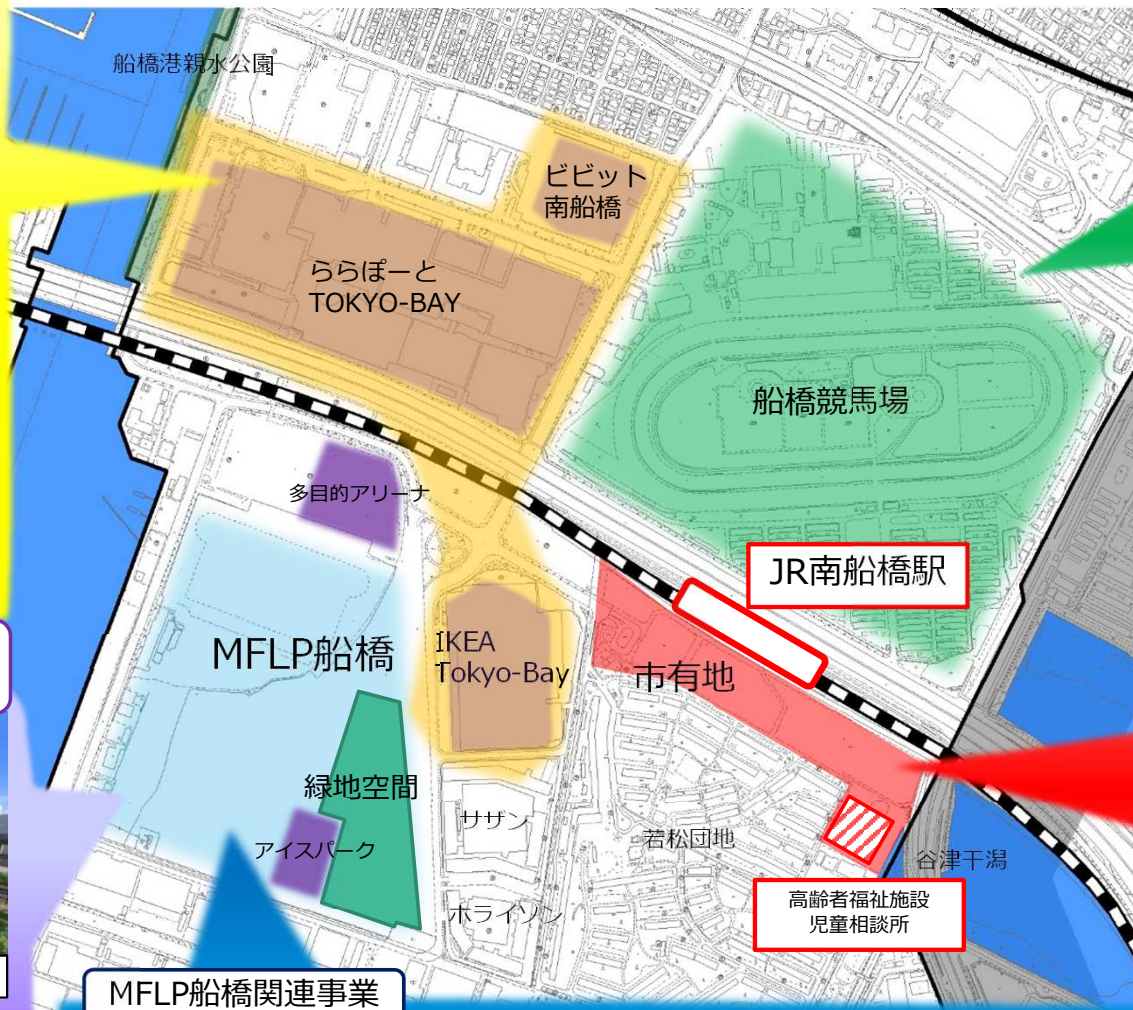

ゲート施設

物流施設3棟【MFLP I(空)II(海)III(陸)】

船橋競馬場リニューアル事業

誰もが楽しめる空間へ(令和6年12月末竣工予定)

JR南船橋駅南口市有地活用事業

大規模な広場空間等(令和5年度竣工予定)

児童相談所(令和8年4月開設予定)

広大な緑地空間