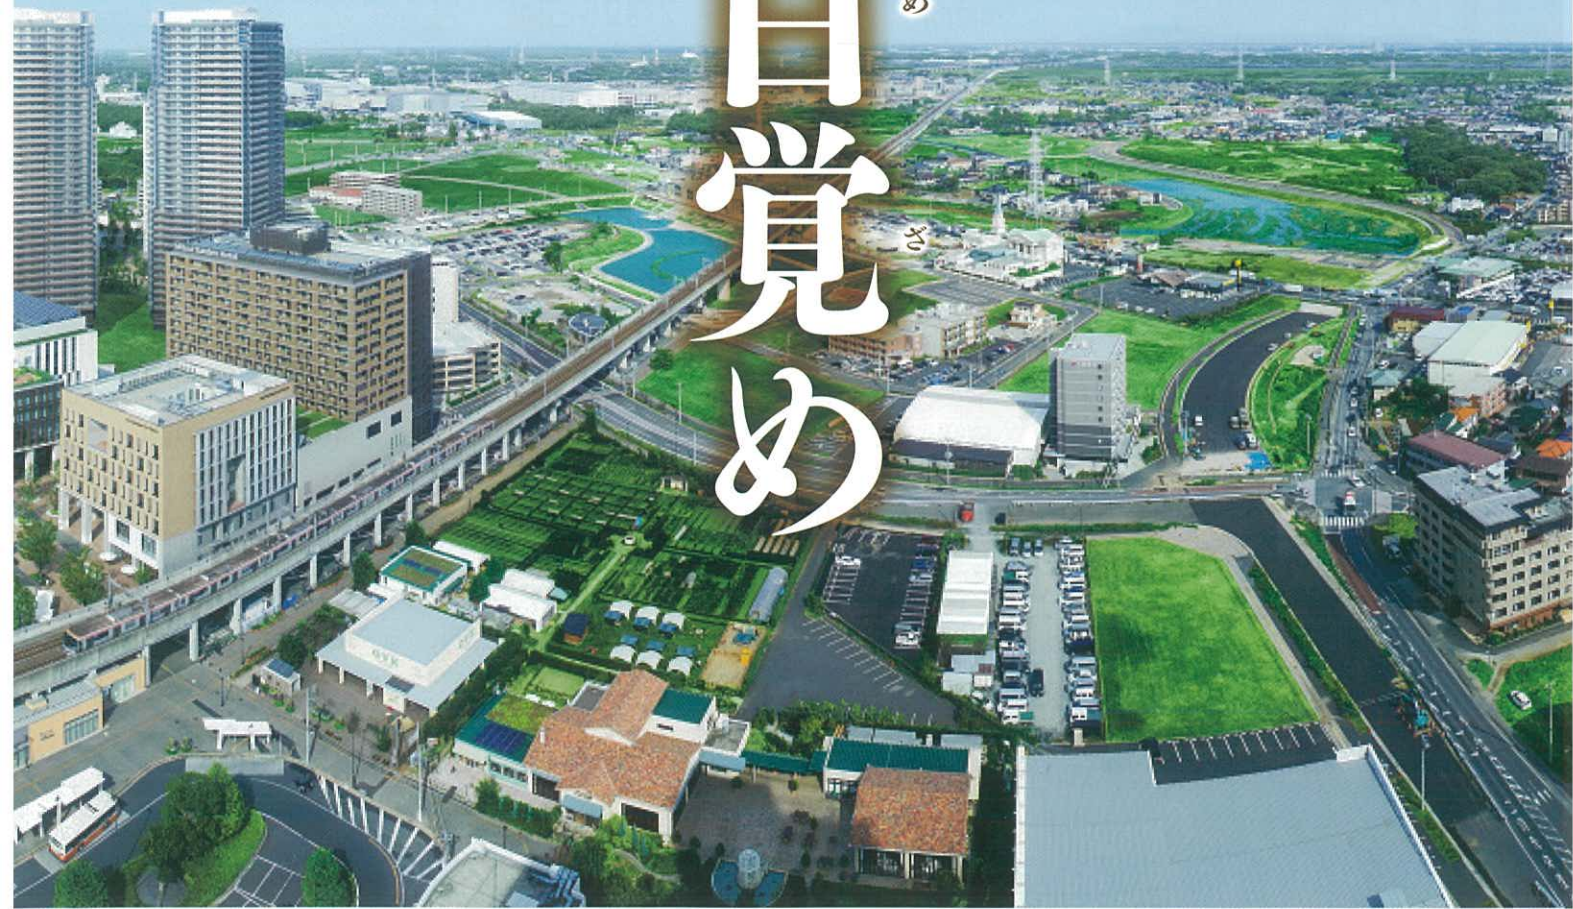

令和四年度出土遺物公開事業

柏北部東地区の遺跡展

ちちゅう

地中からの目覚め

め

め

小山台遺跡の大珠

小山台遺跡の志野鉄絵丸皿

旧石器時代の槍 試作品
(橋本勝雄氏作成)

駒形遺跡の装飾器台

[主催] 公益財団法人千葉県教育振興財団
[共催] 千葉県立中央博物館 柏市教育委員会 船橋市教育委員会
[後援] 千葉県教育委員会

[問い合わせ] 公益財団法人 千葉県教育振興財団 文化財センター ☎043-424-4850

画像提供：千葉県教育委員会／三井不動産

柏北部東地区の遺跡展

柏北部東地区は、つくばエクスプレスの路線開発にともなって、柏たなか駅周辺の土地区画整理事業として計画されました。地区内には小山台遺跡・駒形遺跡・矢船遺跡などが知られ、旧石器時代から中・近世に至るまでの遺構・遺物が見つっています。

当財団では、平成10年から約20年間にわたり発掘調査を行ってきました。今回はその調査成果として、各時代を代表する考古資料を紹介します。

小山台遺跡のトンネル状遺構内貝層断面

小山台遺跡の縄文土器

矢船遺跡の石製模造品・原石・土玉

小山台遺跡のかわらけ

柏市郷土資料展示室

令和4年 7月23日 ~ 9月18日

船橋市飛ノ台史跡公園博物館