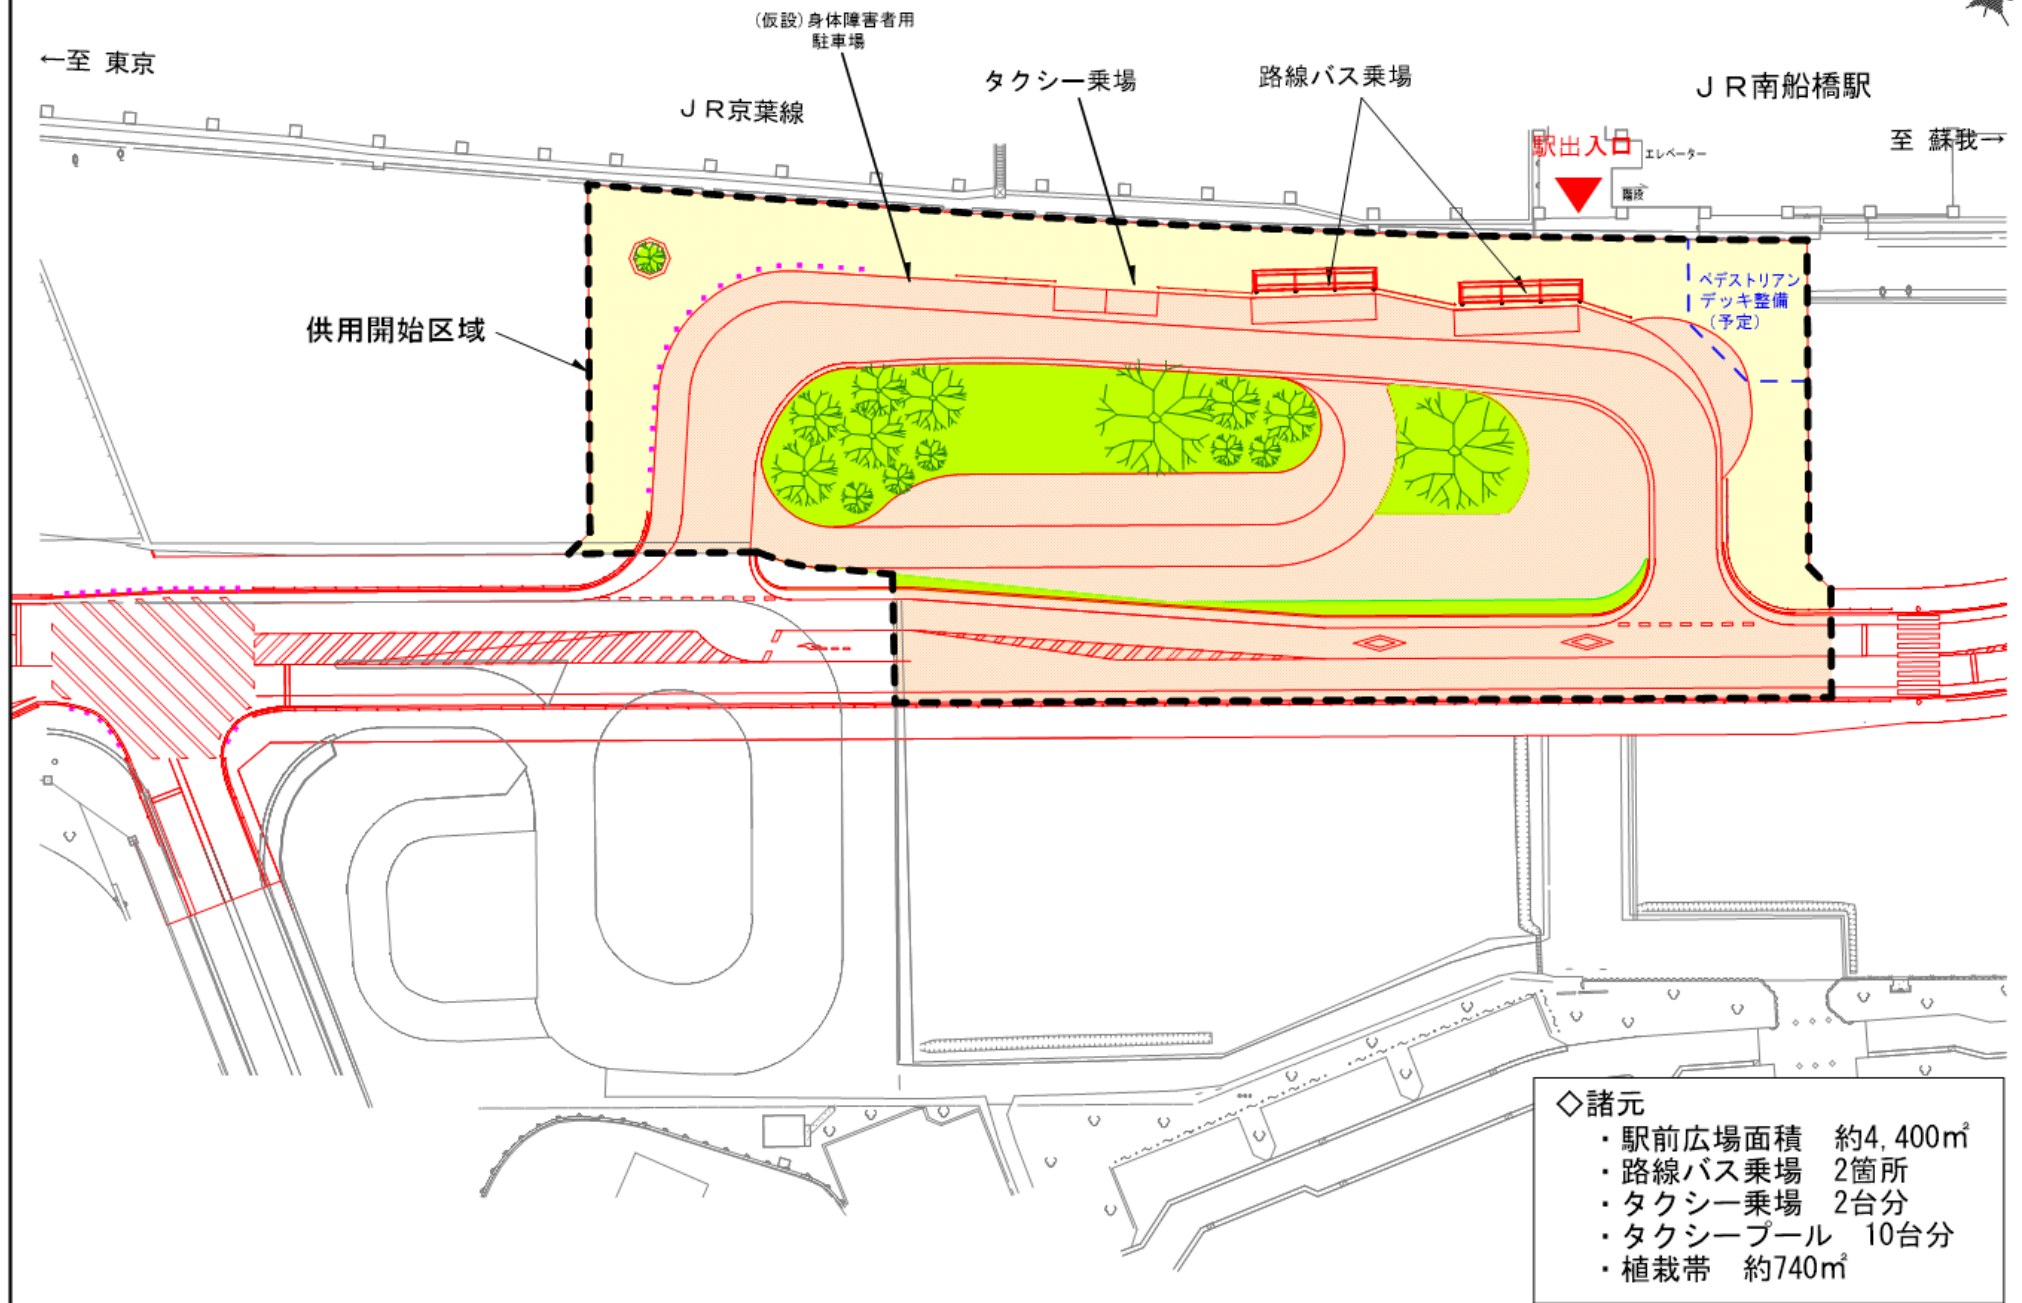

# 平面図 S=NO SCALE

- ◇諸元
- ・駅前広場面積 約4,400㎡
  - ・路線バス乗場 2箇所
  - ・タクシー乗場 2台分
  - ・タクシープール 10台分
  - ・植栽帯 約740㎡