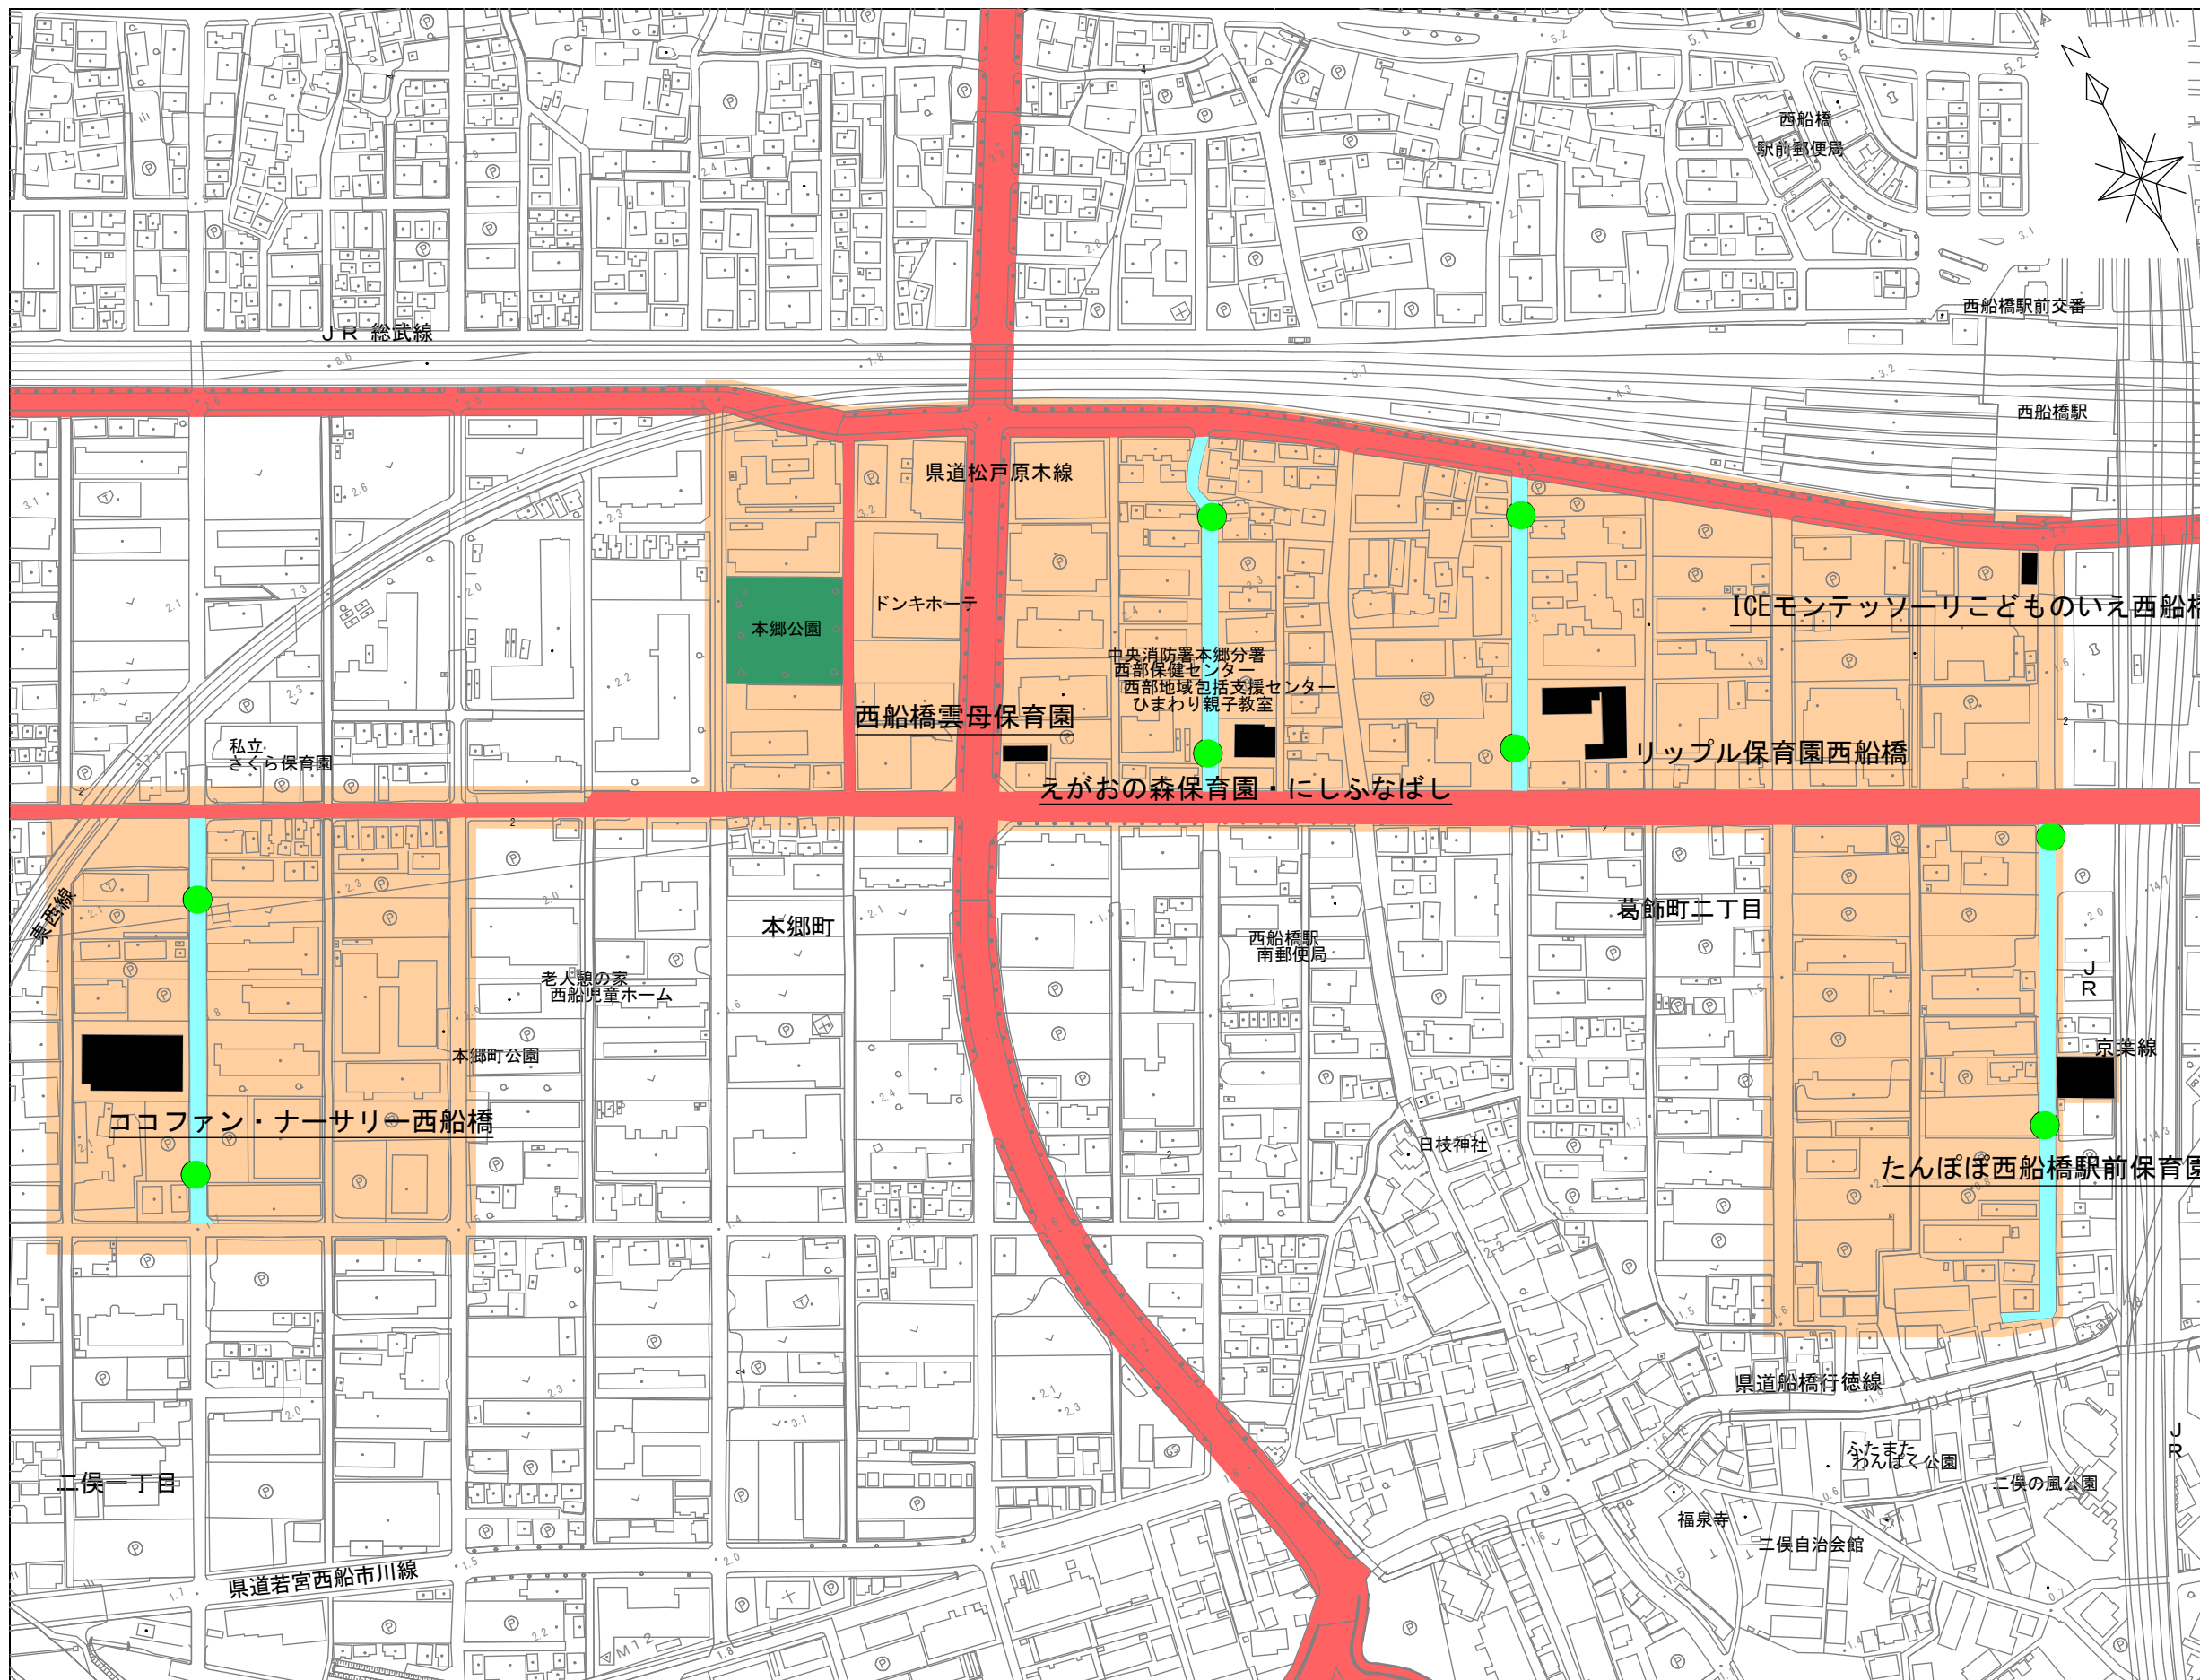

# 東船橋エリア

## 凡例

- 道路（歩道有り）
- キッズ・ゾーン整備路線
- 保育施設
- 公園
- お散歩エリア

● 【キッズ・ゾーン】設置箇所

キッズ・ゾーン

50 200 50

50 100 50 350 100 50

キッズ  
ゾーン

# 西船橋エリア

# 薬円台エリア