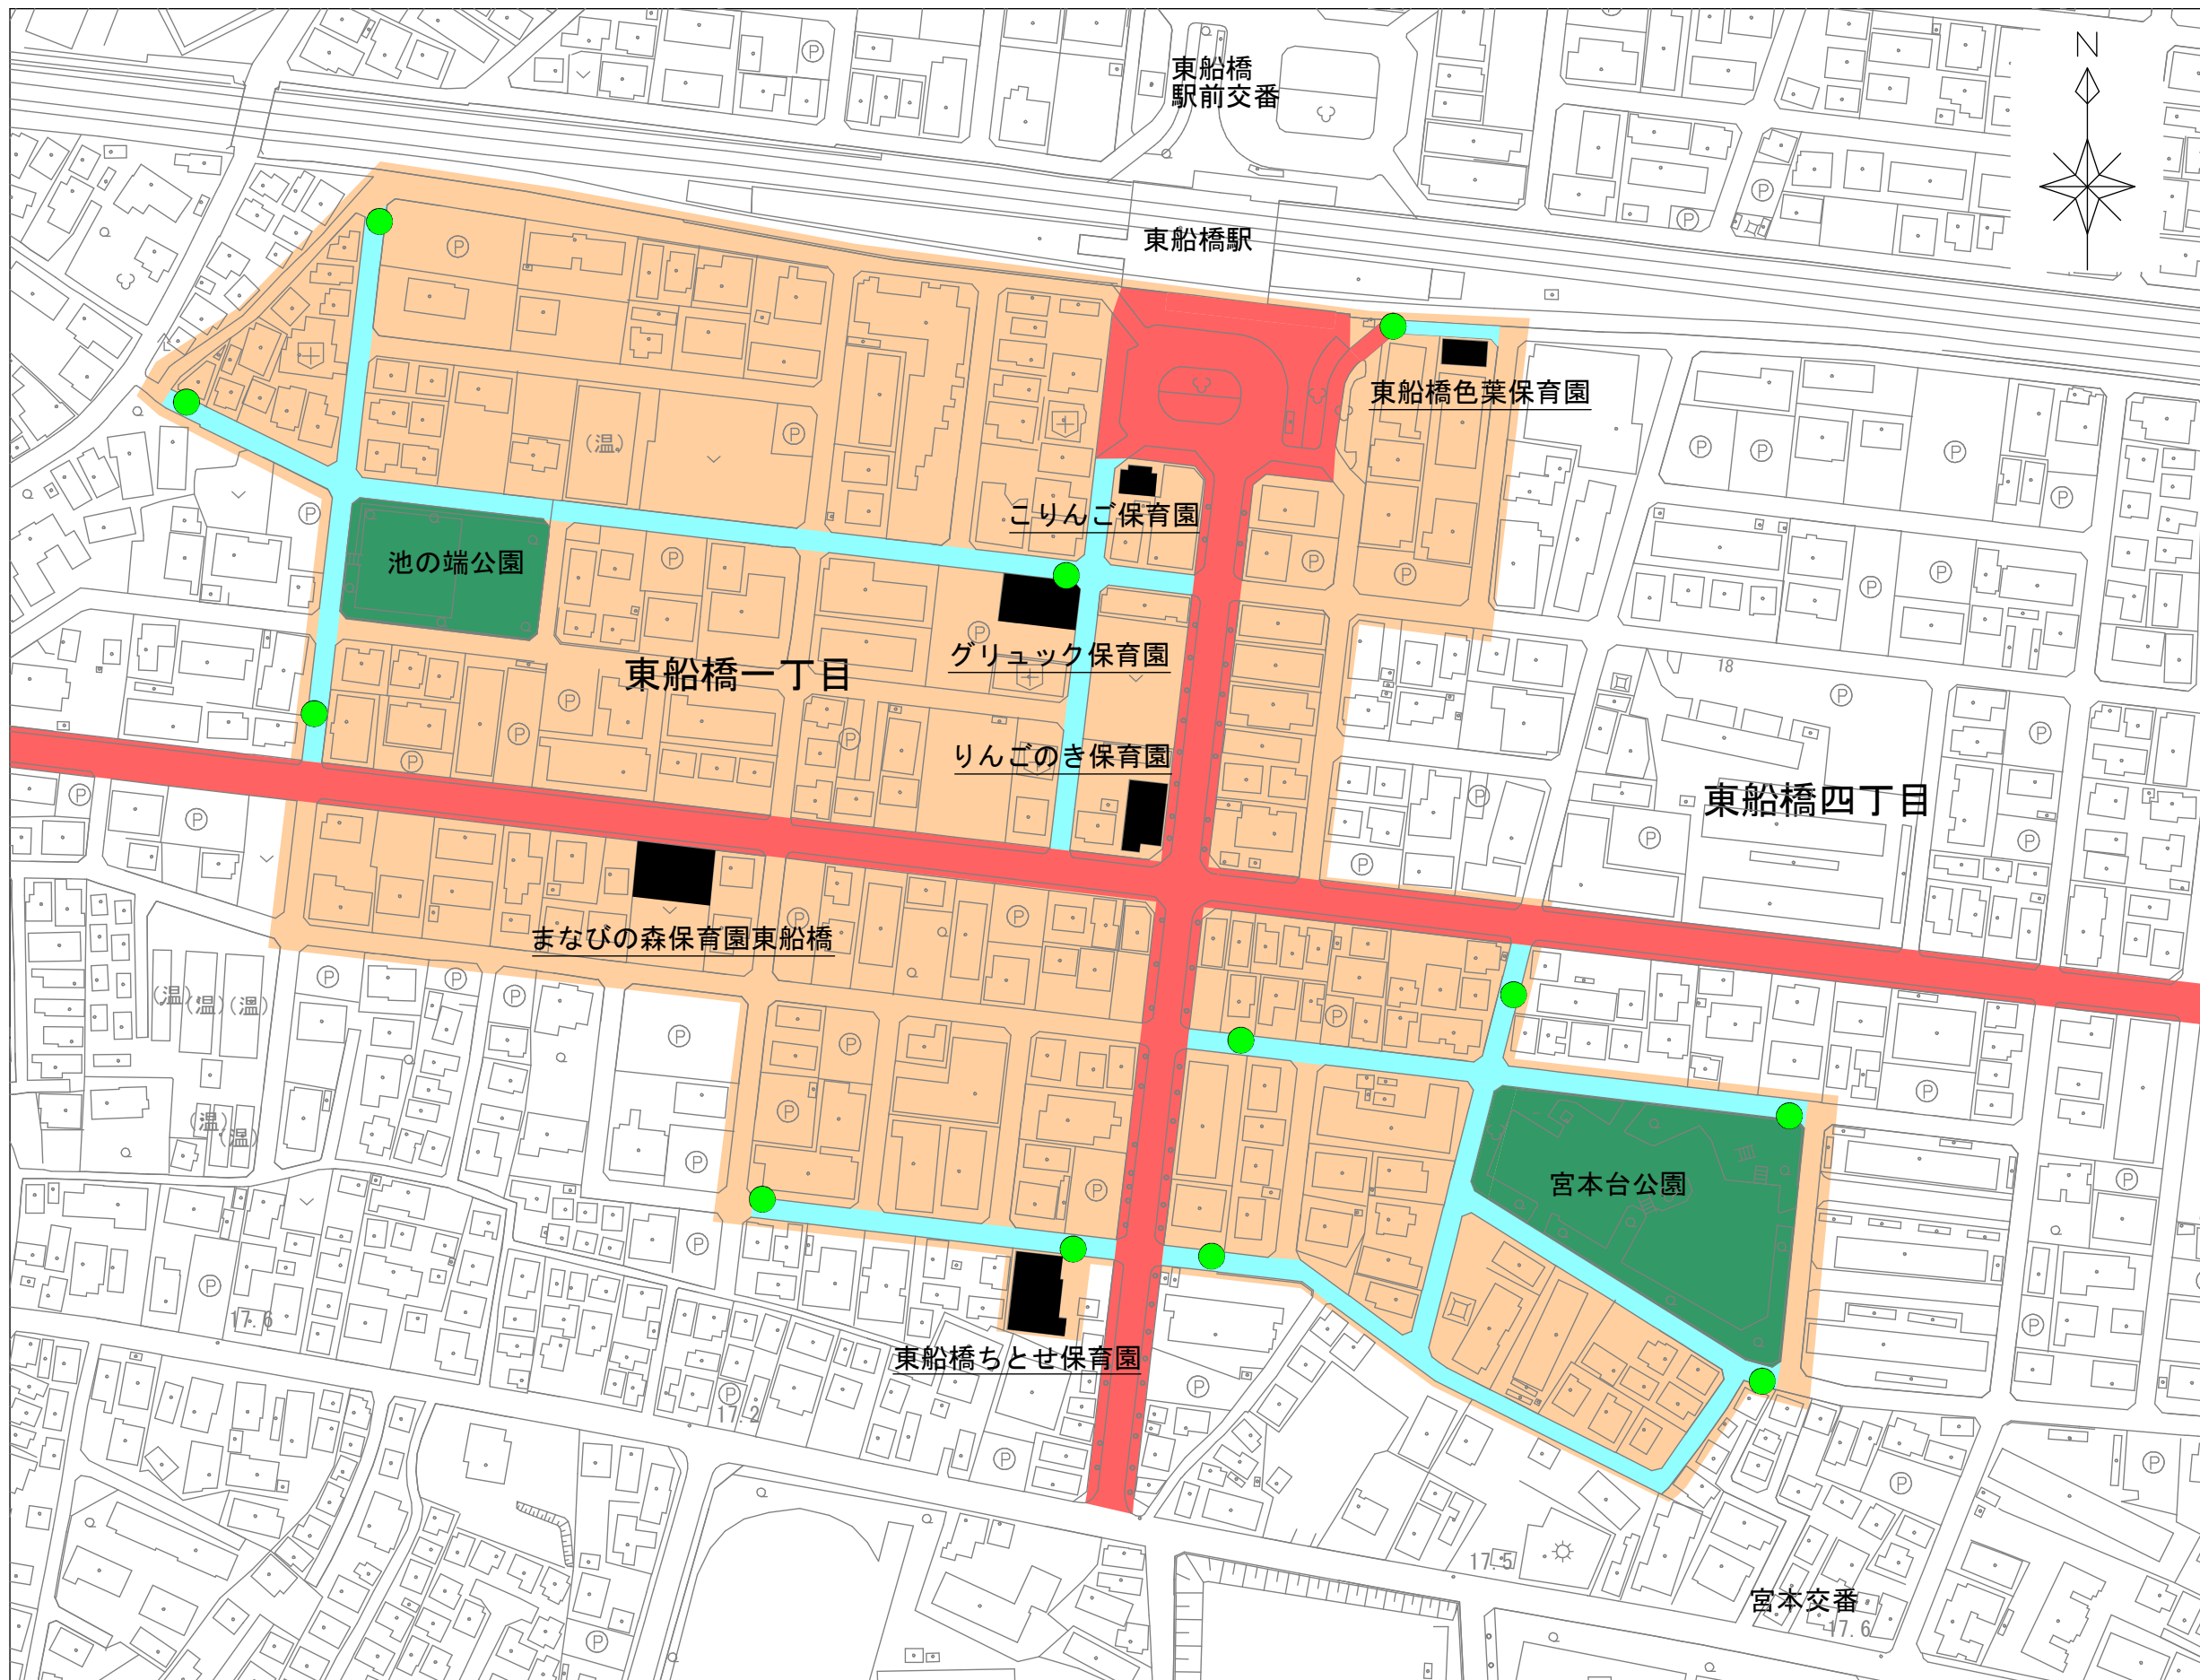

# 東船橋エリア

## 凡例

- 道路（歩道有り）
- キッズ・ゾーン整備路線
- 保育施設
- 公園
- お散歩エリア

● 【キッズ・ゾーン】設置箇所

キッズ・ゾーン

50 200 50

50 100 50 350 100 50

キッズ  
ゾーン

# 西船橋エリア

# 薬円台エリア