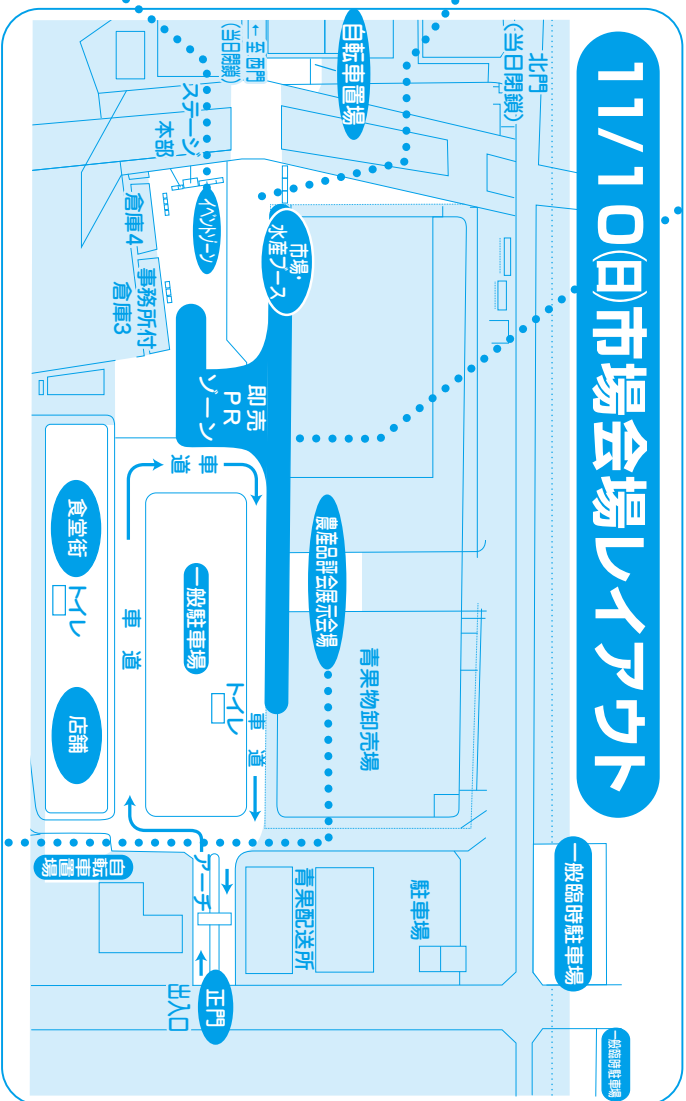

第52回 船橋市農水産祭

●即売PRゾーン

9:15 農水産物即売等(野菜、果物、花、水産物、たまご、加工品、観光奨励品ほか) ※売切れ次第終了
 農水産物ブランド品ほか展示

●市場・水産ブース

9:15 マグロ解体ショー
 9:45 マグロ販売

●オープニングゾーン

8:50 オープニング 船橋芝六太鼓
 9:00 開会式
 あいさつ

船橋市農水産実行委員長 松戸 徹 船橋市長
 来賓あいさつ
 9:30 船橋芝六太鼓
 10:30 野菜・花の模擬セリ市
 11:45 閉会

11/10(日)市場会場レイアウト

船えもんや
 チーバくんも
 来るよ!!
 お楽しみに

ふなばし 農産品PRキャラクター
 目利き兼頭 船えもん

ふなばし
 農産品PRナビ
 によるしぐさ

●農産品評会展示会場

9:15 農産品評会受賞品目の
 展示
 11:15 展示物の
 即売

※イベント内容や時間等が変更となる場合もあります。また、雨天時は一部中止とさせていただきます。

第52回 船橋市農水産祭

令和元年11月 9日(土) 10:30～ 都市農業PR (東武鉄道船橋駅コンコース)

11月10日(日) 9:00～11:45 農水産祭 (船橋市地方卸売市場)

市内でとれた農・水・畜産物の即売をはじめ、各種催しがもりだくさん。

秋の味覚 満載のイベントです!!

船橋の農産物即売会

～都市農業PR～

会場
東武鉄道船橋駅コンコース

- オープニング(10:15～)
- 船橋産の野菜・果物・花等の即売
※ 売り切れ次第終了
- アンケートに答えて小松菜をプレゼント(先着100名)
- 東武鉄道SL「大樹」のフотスポット設置
- 警察官による詐欺対策講座を開催