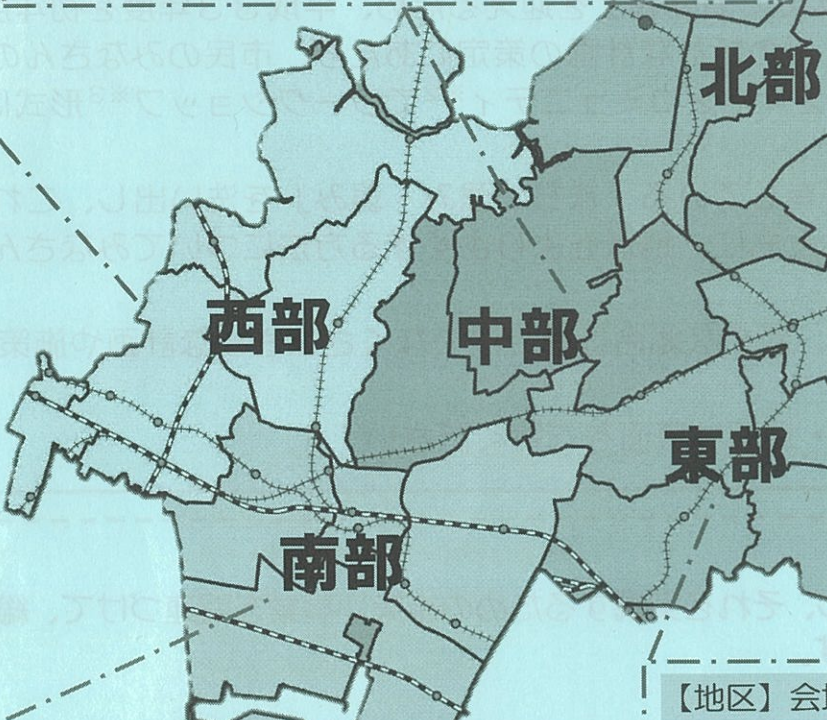

会場に駐車場のご用意はありませんので、公共交通機関をご利用ください

※地区：24 地区コミュニティで設定する区域

【地区※】	会場	日程	開催時間
【法典】	法典公民館	1月19日(土)	午後
【中山】	西部公民館	2月7日(木)	夜間
【塚田】	塚田公民館	2月9日(土)	午前
【葛飾】	葛飾公民館	2月9日(土)	午後

【地区】	会場	日程	開催時間
【松が丘】	松が丘公民館	1月26日(土)	午前
【大穴】	海老が作公民館	1月26日(土)	午後
【二和】	二和公民館	1月31日(木)	夜間
【三咲】	三咲公民館	2月2日(土)	午前
【坪井】	坪井公民館	2月2日(土)	午後
【豊富】	北部公民館	2月10日(日)	午前
【八木が谷】	八木が谷公民館	2月10日(日)	午後

【地区】	会場	日程	開催時間
【夏見】	夏見公民館	1月19日(土)	午前
【高根台】	高根台公民館	1月22日(火)	夜間
【新高根・芝山】	新高根公民館	2月3日(日)	午前
【高根・金杉】	高根公民館	2月3日(日)	午後

お住まいの場所に関わらずどの会場でも、何回でも参加OK!!

【開催時間】	
午前	午前10時～11時30分
午後	午後1時30分～3時
夜間	午後7時～8時30分

【地区】	会場	日程	開催時間
【本町】	中央公民館	1月15日(火)	夜間
【宮本】	宮本公民館	1月20日(日)	午前
【湊町】	浜町公民館	1月20日(日)	午後
【海神】	海神公民館	1月24日(木)	夜間

【地区】	会場	日程	開催時間
【前原】	東部公民館	1月17日(木)	夜間
【三山・田喜野井】	三田公民館	1月27日(日)	午前
【二宮・飯山満】	飯山満公民館	1月27日(日)	午後
【薬円台】	薬円台公民館	1月29日(火)	夜間
【習志野台】	習志野台公民館	2月5日(火)	夜間