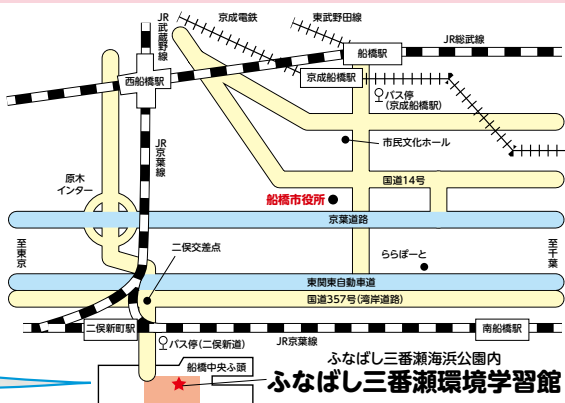

主催 船橋市環境フェア実行委員会 後援 船橋市教育委員会

協賛(順不同) ▶ 荏原環境プラント株式会社/株式会社クボタ 京葉工場/一般社団法人京葉食品コンビナート協議会/京葉ガス株式会社/一般社団法人千葉県環境保全協議会 船橋部会/公益社団法人船橋市清美公社/公益財団法人船橋市公園協会・公益財団法人科学技術広報財団/三菱電機ライフサービス株式会社/明るい社会づくり船橋市推進委員会/株式会社天野さく泉建総/NTT東日本 千葉西支店/NPO法人環境を考える市民の会/船橋興産株式会社/ふなばしネイチャーゲームの会/ポーソー油脂株式会社 船橋工場/丸山サンクチュアリ/株式会社みくに建築/有限会社八千代共生会 しもつふさ学舎/船橋市有価物回収協同組合/NPO法人サポート技術士センター/坪井湿地を復活する会/東邦大学理学部 生命圏環境科学科 環境分析化学研究室/家庭倫理の会 船橋市/紙敷自然塾/中村ひろ子/NPO法人環境カウンセラー千葉県協議会/フィールドミュージアム・三番瀬の会/船橋メダカの学校

環境フェアの問い合わせ先 船橋市環境フェア実行委員会事務局 (船橋市役所 環境政策課内)
☎ 047-436-2450 E-mail: kankyoseisaku@city.funabashi.lg.jp