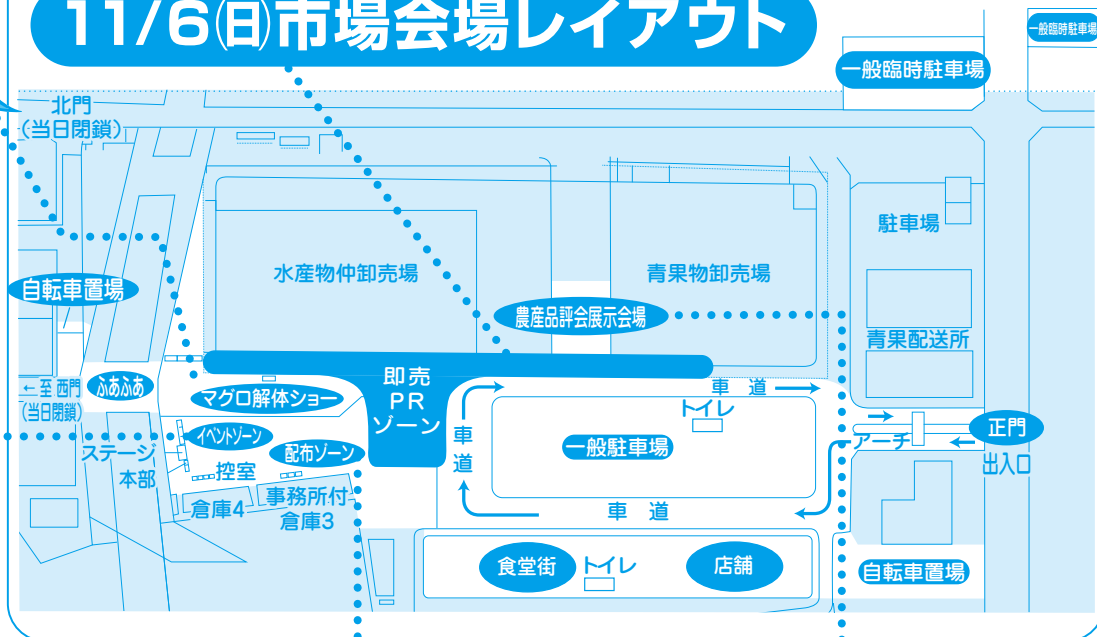

第49回船橋市農水産祭

●即売PRゾーン

10:00 農水産物等即売(野菜、果物、花、水産物、たまご、加工品、観光奨励品) ※売切れ次第終了
農水産物ブランド品ほか展示

●マグロ解体ゾーン

10:00 マグロ解体ショー

●イベントゾーン

- 9:20 オープニング 船橋芝六太鼓
- 9:30 開会
あいさつ
船橋市農水産祭実行委員長
松戸 徹 船橋市長
- 来賓あいさつ
- 9:45 祝い餅まき
- 10:05 船橋芝六太鼓
- 10:35 横洲かおる with キッズうぐいす
- 10:50 ヒナヒナウクレレバンド
- 11:20 船橋発ご当地アイドルユニット
フルーツリング
- 11:50 野菜・花の模擬セリ市
- 12:20 ばかめんおどり
- 12:50 郷嵐曾 和太鼓
- 13:30 閉会

11/6(日)市場会場レイアウト

●配布ゾーン

10:00 苗物配布
11:00 卵のつかみどり
※募金にご協力下さい

●農産品評会展示会場

10:00 農産品評会受賞品目の展示
13:00 展示物の即売

船えもんや
チーバくんも
来るよ!!
お楽しみに

ふなばし
産品ブランドも
よろしくね

船橋産品ブランドPRキャラクター
目利き番頭 船えもん