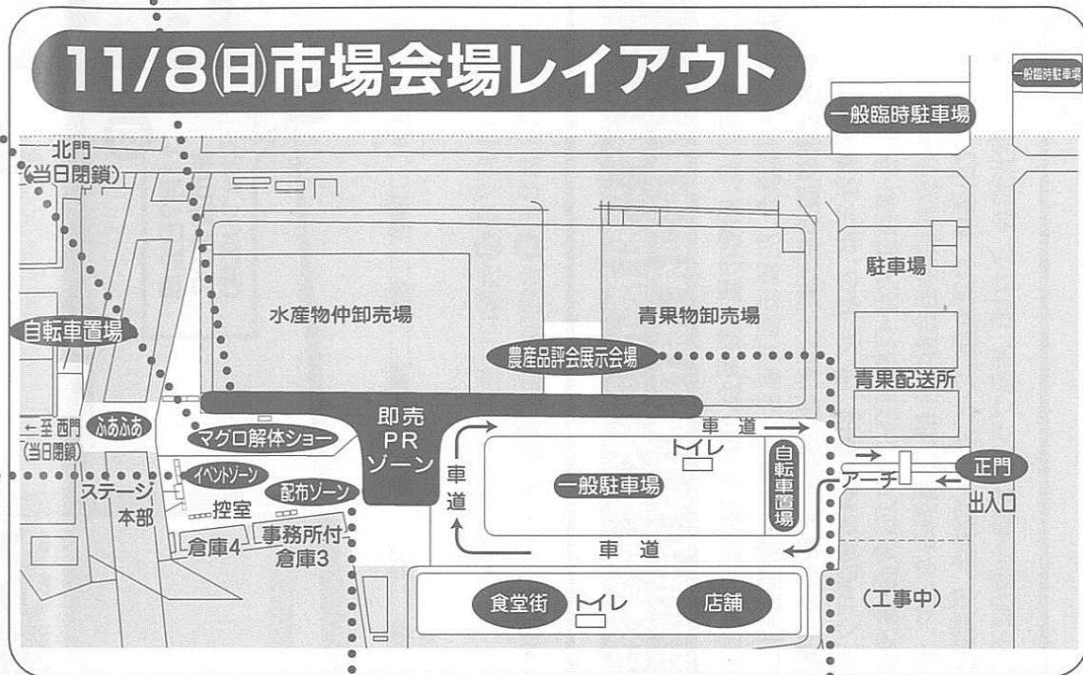

●即売PRゾーン

10:00 農水産物等即売(野菜、果物、花、水産物、たまご、加工品、観光奨励品) ※売切れ次第終了
農水産物ブランド品ほか展示

●マグロ解体ゾーン

10:00 マグロ解体ショー

●イベントゾーン

- 9:20 オープニング 船橋芝六太鼓
- 9:30 開会
あいさつ
船橋市農水産祭実行委員長
松戸 徹 船橋市長
- 来賓あいさつ
- 9:45 祝い餅まき
- 10:05 船橋芝六太鼓
- 10:35 横洲かおる with キッズうぐいす
- 10:50 船橋発ご当地アイドルユニット
フルーツリング
- 11:20 ヒナヒナウクレレバンド
- 11:50 野菜・花の模擬セリ市
- 12:20 ばかめんおどり
- 12:50 郷嵐曾 和太鼓
- 13:30 閉会

11/8日市場会場レイアウト

●配布ゾーン

10:00 苗物配布
11:00 卵のつかみどり
※募金にご協力下さい

●農産品評会展示会場

10:00 農産品評会受賞品目の展示
13:00 展示物の即売

チーバくんも
来るよ!!
お楽しみに

ふなばし
産品ブランドも
よろしくね

※イベントの内容等が変更となる場合もあります。
また雨天時は一部中止とさせていただきます。