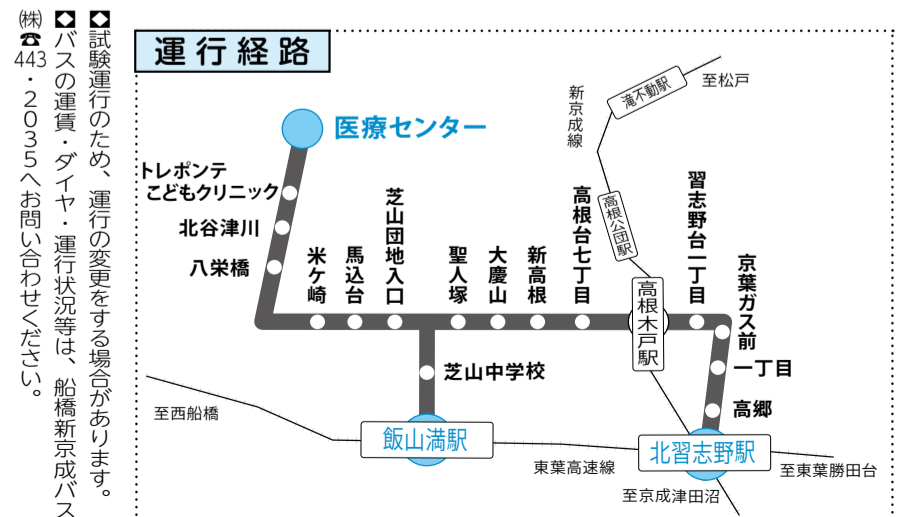

5月25日(日)はクリーン船橋530の日
市民みんなで行う市内一斉清掃の日です。〈日時〉5月25日(日)午前9時~11時
〈会場〉市内各小学校 〈問合せ〉クリーン推進課 ☎436-2434