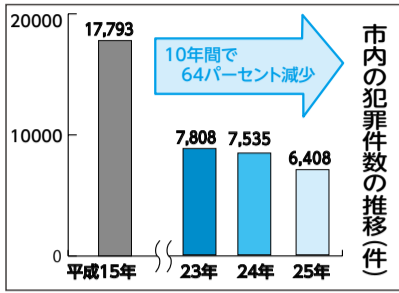

安全で安心なまちへ 地域での防犯活動を 支援します

☎市民安全推進課 ☎436-3110

市では、犯罪のないまちづくりを進めるため、市民の皆さんや警察とともに、さまざまな防犯対策を実施しています。今年度も、地域での防犯活動を支援するために、防犯物資の支給や防犯カメラ設置の補助などを行います。

今年も防犯物資を支給
地域の自主防犯活動を支援するため、今年も町会等で防犯パトロールを実施する団体

犯罪件数が半分に減少
現在、市内では429団体延べ1万1753人の防犯パトロール隊が自主防犯活動を行っています。これらの活動とともに、警察や市が一体となり防犯対策に取り組んだ結果、犯罪発生件数は、10年間で半分以下になり、大きく減少しました(左上図)。

青色防犯パトロールで活動をさらに強化
市が青色防犯パトロールを

防犯カメラ設置に補助
自主防犯活動を補完するため、防犯カメラを設置する町会等に費用の一部を補助します。申請にあたり事前協議が必要となりますので、設置を検討されている団体はご相談ください。

事業所の皆さんの協力で安全なまちづくり
市では、事業所の協力を得て、18年に「ひやりハット防犯ネットワーク」を立ち上

犯罪・交通事故情報
安全・安心のまちづくり

●犯罪件数 (26年3月末)			
空き巣	車上ねらい	ひったくり	自動車盗
80 (+15)	84 (-30)	15 (-9)	18 (-12)
●交通事故件数 (26年3月末)			
人身事故(件)	死者(人)	負傷者(人)	物件事故(件)
394 (-10)	0 (-3)	458 (-20)	2769 (+75)

※数字は1月からの累計、下段の( )内は前年同時期との比。数字は速報値のため、変更される場合があります

☎船橋警察署 ☎435-0110
☎船橋東警察署 ☎467-0110

所得の低い方や子育て世帯の皆さんへ
消費増税に伴い給付金を支給
4月からの消費税増税の負担を軽減するため、市民税が課税されていない人等への「臨時福祉給付金」と、子育て世帯への「子育て世帯臨時特例給付金」の支給準備を進めています。対象となる可能性のある人には、7月10日頃から申請書を郵送します。受付は7月15日(火)から開始予定です。

臨時福祉給付金
対象 次の条件をすべて満たす人
○26年1月1日現在、市に住民登録をしている
○26年度の市民税(均等割)が課税されておらず、課税されていない人に扶養されていない

子育て世帯臨時特例給付金
対象 次の条件をすべて満たす人
○26年1月1日現在、市に住民登録をしている
○26年1月分の児童手当を受給している

臨時福祉給付金
対象 次の条件をすべて満たす人
○26年1月1日現在、市に住民登録をしている
○26年1月分の児童手当を受給している

臨時福祉給付金
対象 次の条件をすべて満たす人
○26年1月1日現在、市に住民登録をしている
○26年1月分の児童手当を受給している

子育て世帯臨時特例給付金
対象 次の条件をすべて満たす人
○26年1月1日現在、市に住民登録をしている
○26年1月分の児童手当を受給している