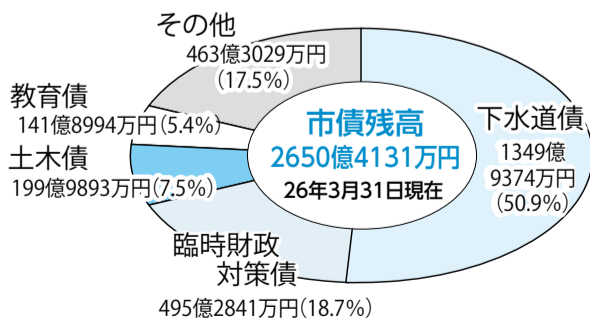

特別会計

国民健康保険など特別の事業を行う場合は、特定の収入をもってその支出に充てるため、一般会計とは別に会計を設けています。

事業名(所管課)	予算現額(万円)	収入率	支出率
国民健康保険(国民健康保険課)	601億1490	84.3%	92.1%
下水道(下水道総務課ほか)	321億3228	49.8%	69.4%
小型自動車競走(財政課)	64億 600	70.1%	78.8%
船橋駅南口市街地再開発(都市整備課)	14億2500	64.0%	98.3%
介護保険(介護保険課ほか)	312億7065	79.3%	88.8%
母子寡婦福祉資金貸付(児童家庭課)	1億	128.1%	46.5%
後期高齢者医療(国民健康保険課)	52億7824	95.0%	81.7%
総 額	1367億2707	74.6%	85.0%

公営企業会計

地方公営企業法の適用を受け、公営企業会計による独立採算制をとっています。※収益的収支…事業活動に伴い生じる収入と支出
資本的収支…建物や機械などの資産の購入・売却による収入と支出

事業名(所管課)	収入(万円)		支出(万円)	
	予算現額	収入済額	予算現額	支出済額
中央卸売市場(地方卸売市場総務課)	8億 800	8億 860	8億 800	7億4989
病院(医療センター総務課)	144億2500	124億 575	144億2500	132億3460
	5億5150	5億5000	28億1500	20億3904

※中央卸売市場は、26年度より地方卸売市場へ転換しました

市債残高

下水道、道路、公園などの整備や公共施設の建設のため、国の財政融資資金、銀行などの資金を借り入れています。

※臨時財政対策債…地方財源の不足を補てんするために発行される市債

市有財産	土地 466万2026.73㎡	鉱業権 (天然ガス採掘権) 2536万5483.33㎡	財産調整基金 314億
	地上権 5243.39㎡	自動車 598台	ほか11基金 4359万円
	建物 118万2427.10㎡	債権(貸付金ほか) 59億7912万円	有価証券および出資による権利 143億 5494万円