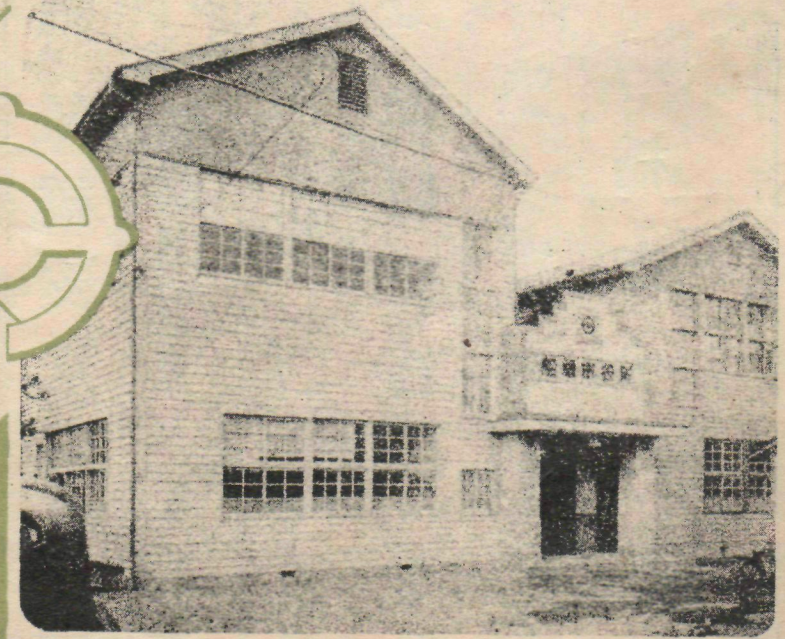

報弘市橋船

FUNABASHI MUNICIPAL INFORMATION

創刊號